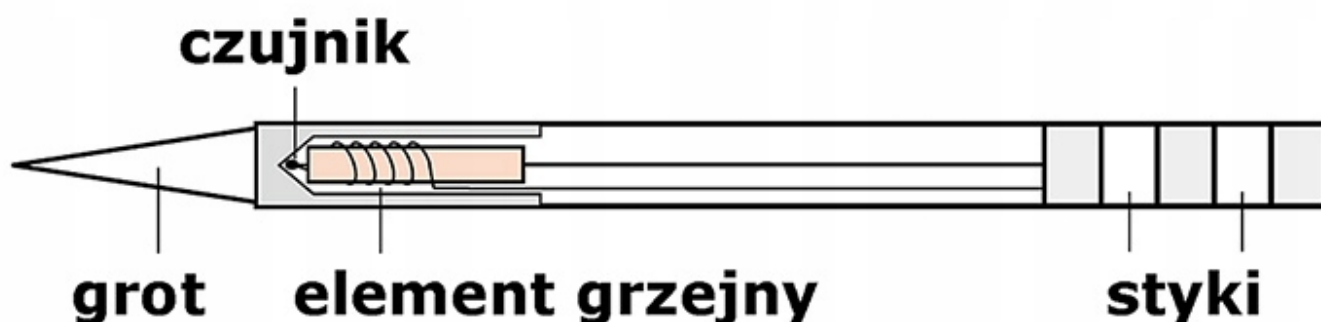

GROT Z WBUDOWANĄ GRZAŁKĄ OSS TEAM T12-KU

Kompatybilny z większością lutownic na groty T12 m.in. z BAKON 950D, GM-951, AOYUE 2702, T12-X, KSGER, Kailiwei oraz wybranymi modelami HAKKO, JOVY.

Pełna gama grotów dostępna jest na pozostałych naszych aukcjach.