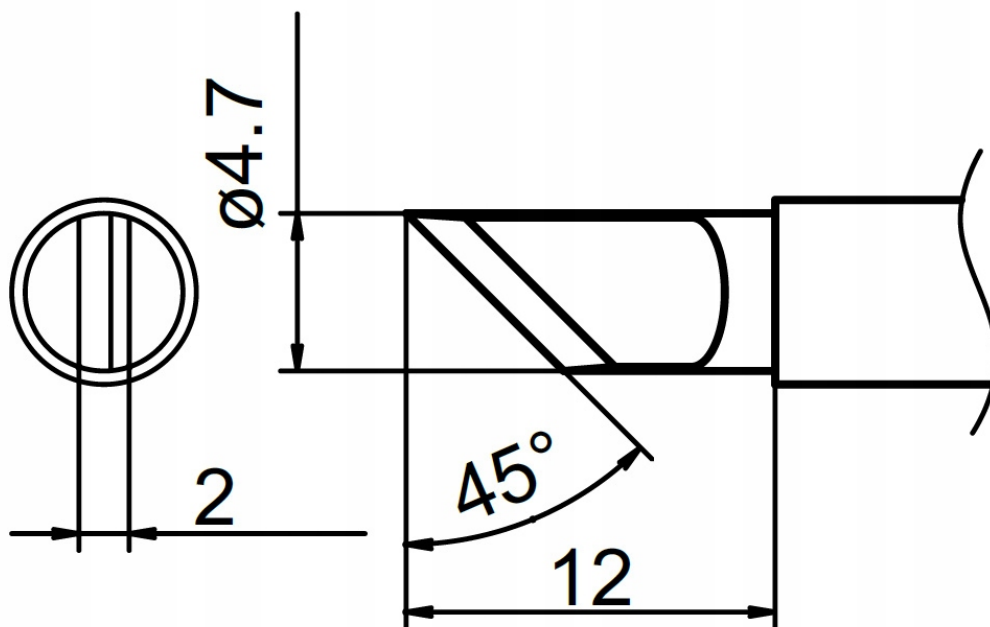

T12-KRZ

Na naszych pozostałych aukcjach dostępne są inne akcesoria lutownicze oraz serwisowe.