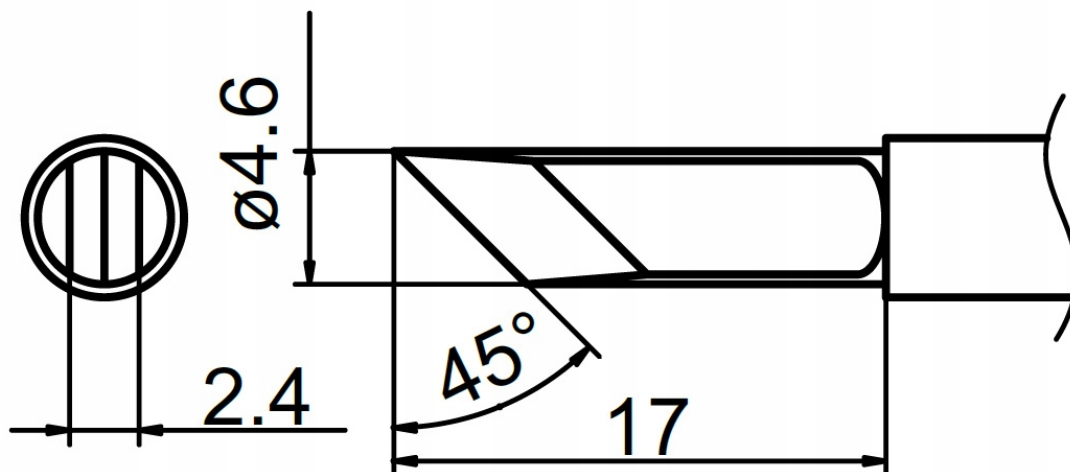

T12-KFZ

Na naszych pozostałych aukcjach dostępne są inne akcesoria lutownicze oraz serwisowe.