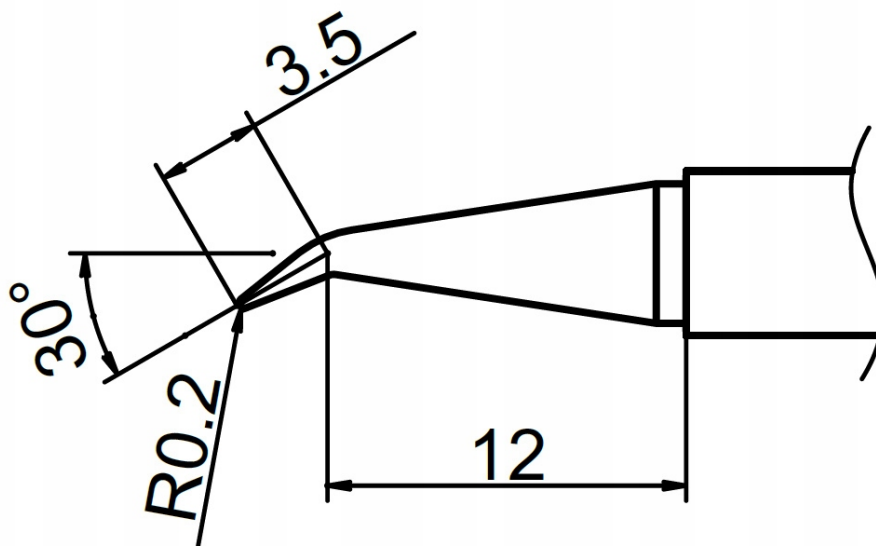

T12-J02

Na naszych pozostałych aukcjach dostępne są inne akcesoria lutownicze oraz serwisowe.