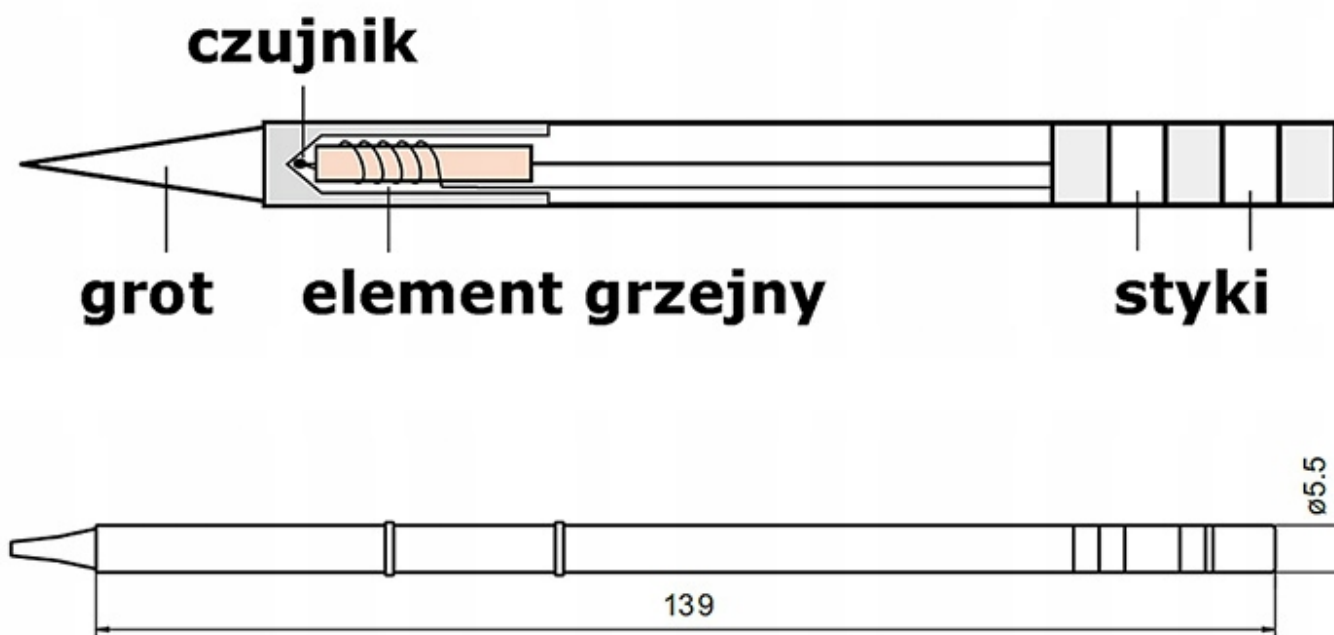

T12-J02

Na naszych pozostałych aukcjach dostępne są inne akcesoria lutownicze oraz serwisowe.