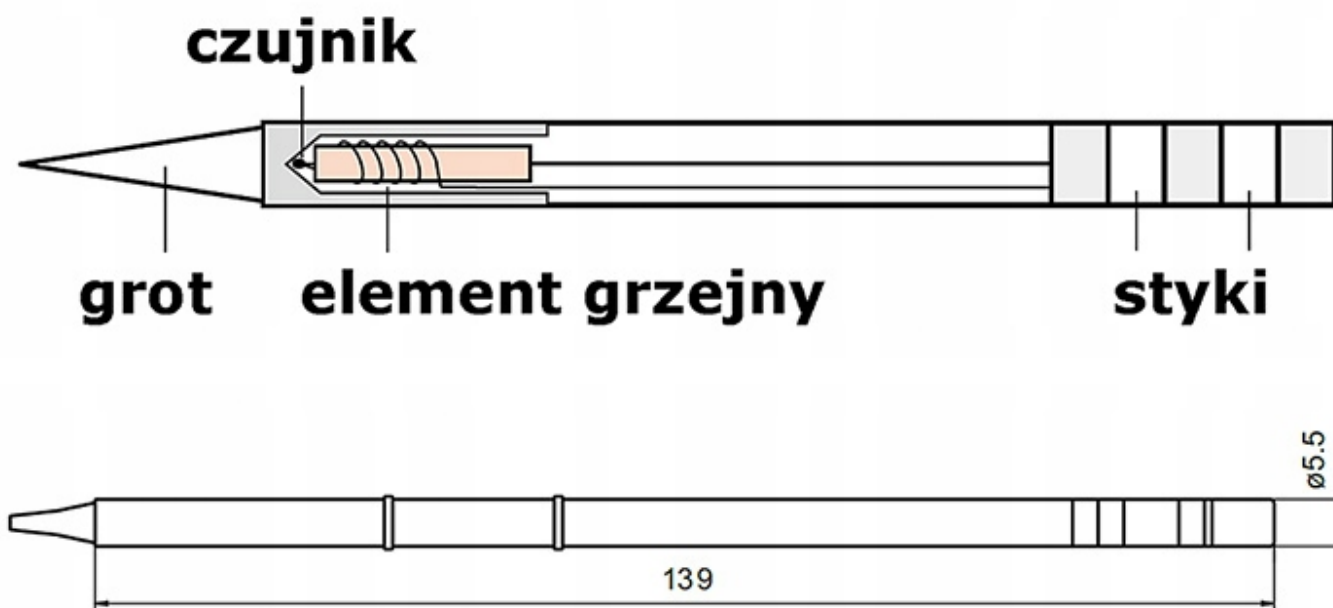

Grotów posiadają wbudowaną grzałkę. Kompatybilne z większością lutownic na grotów T12 m.in. z BAKON 950D, GM-951, AOYUE 2702, OSS TEAM, T12-X, KSGER, Kailiwei oraz wybranymi modelami HAKKO, JOVY.

Pełna gama grotów dostępna jest na pozostałych naszych aukcjach.