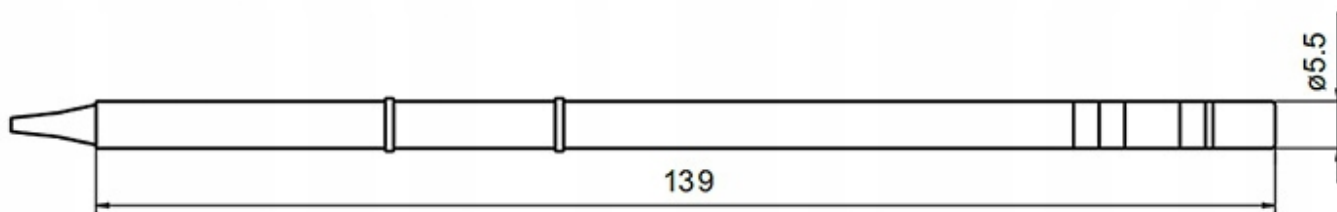

T12-1401 	T12-1402 	T12-1403
T12-1404 	T12-1405 	T12-1406

Potrzebujesz inne akcesoria lutownicze bądź serwisowe - sprawdź nasze pozostałe aukcje.