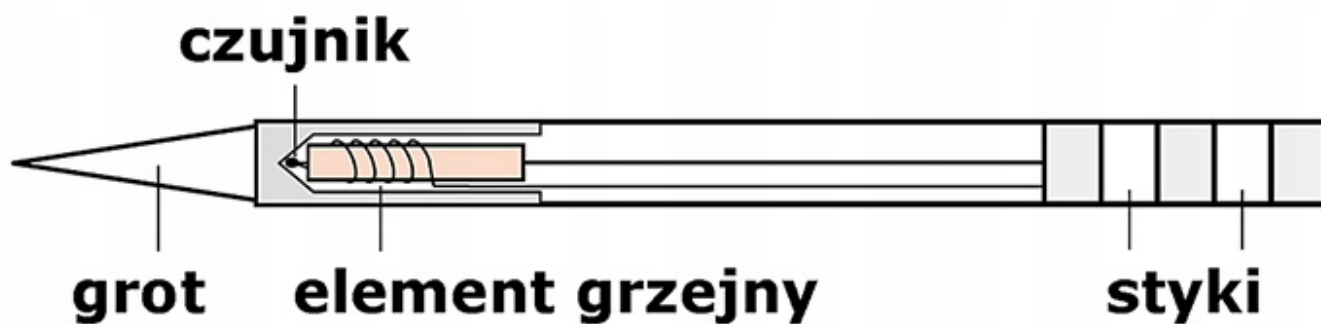

T12-1401 	T12-1402 	T12-1403
T12-1404 	T12-1405 	T12-1406

Potrzebujesz inne akcesoria lutownicze bądź serwisowe - sprawdź nasze pozostałe aukcje.