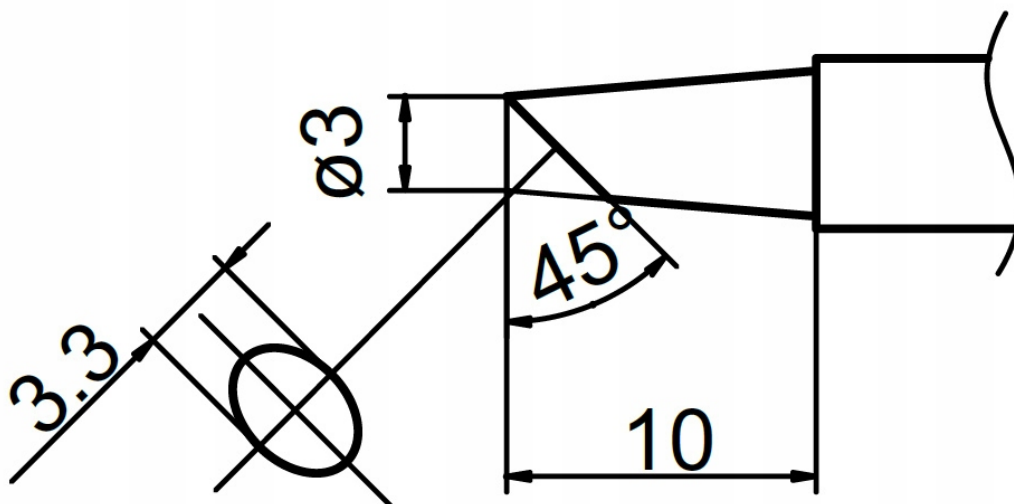

T12-BC3Z

Na naszych pozostałych aukcjach dostępne są inne akcesoria lutownicze oraz serwisowe.