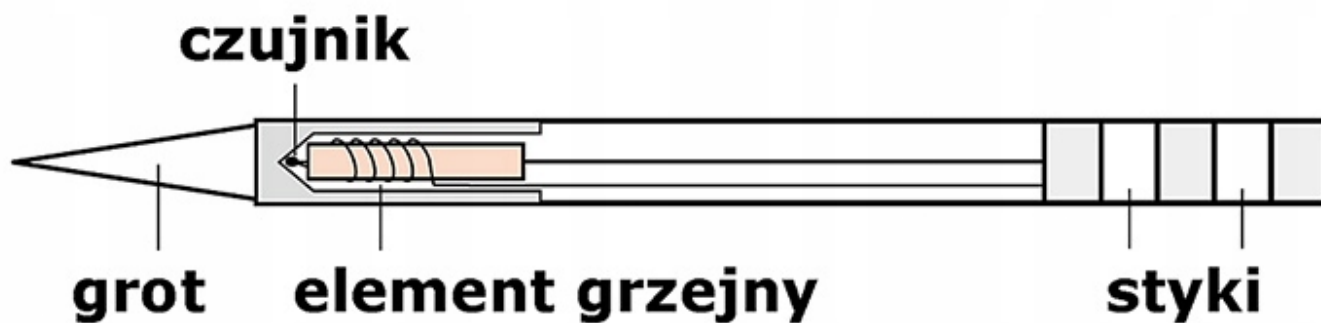

Na pozostałych naszych aukcjach **inne szerokości grotów typu szpatułka oraz pozostałe modele grotów tego typu.**

T12-1401 	T12-1402 	T12-1403
T12-1404 	T12-1405 	T12-1406