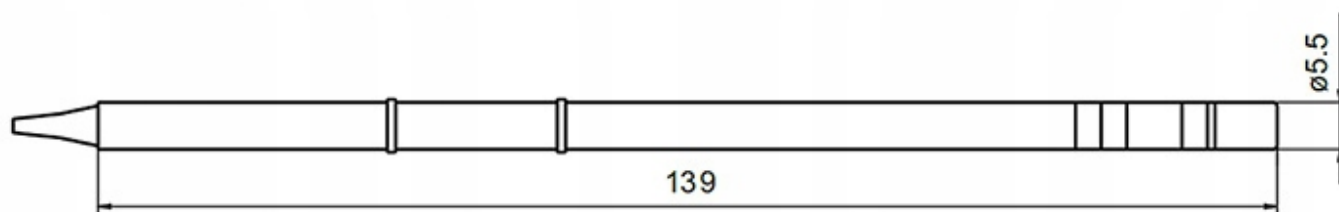

Na pozostałych naszych aukcjach **inne szerokości grotów typu szpatułka oraz pozostałe modele grotów tego typu.**

T12-1401 	T12-1402 	T12-1403
T12-1404 	T12-1405 	T12-1406