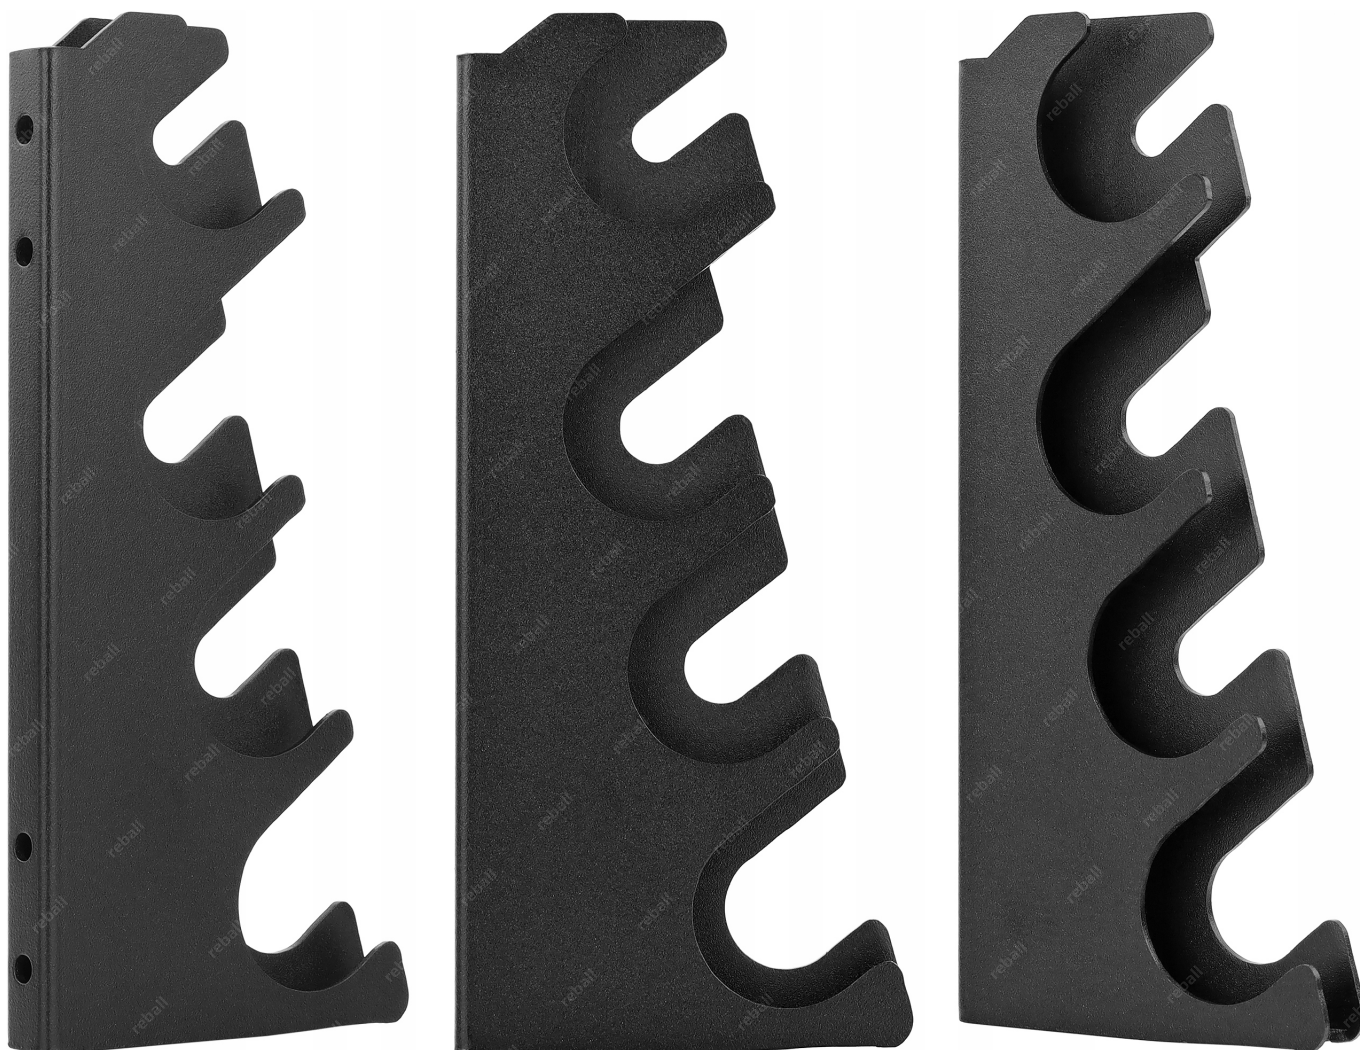

Wieszak na dysze hot air

Model stacji lutowniczej hot air **Yihua 959D-II** został wyposażony w dedykowany wieszak na dysze.

Uchwyt umożliwia przechowywanie dysz blisko stacji oraz umożliwia łatwiejszy sposób na ich wymianę podczas wykonywania prac serwisowych.