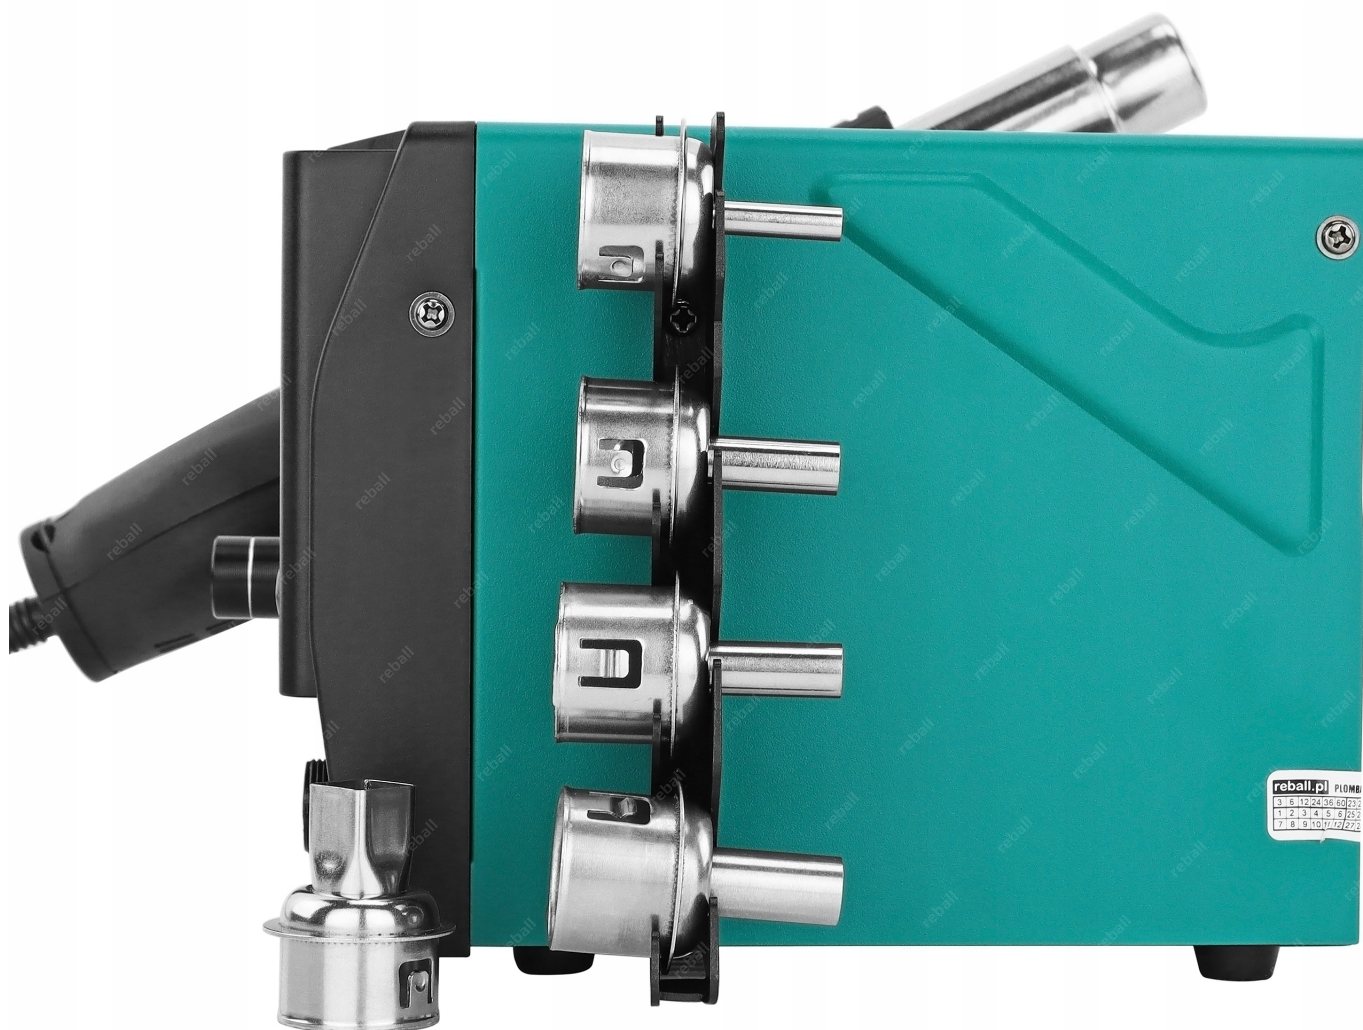

### **Wieszak na dysze hot air**

Model stacji lutowniczej hot air **Yihua 959D-II** został wyposażony w dedykowany wieszak na dysze.

Uchwyt umożliwia przechowywanie dysz blisko stacji oraz umożliwia łatwiejszy sposób na ich wymianę podczas wykonywania prac serwisowych.