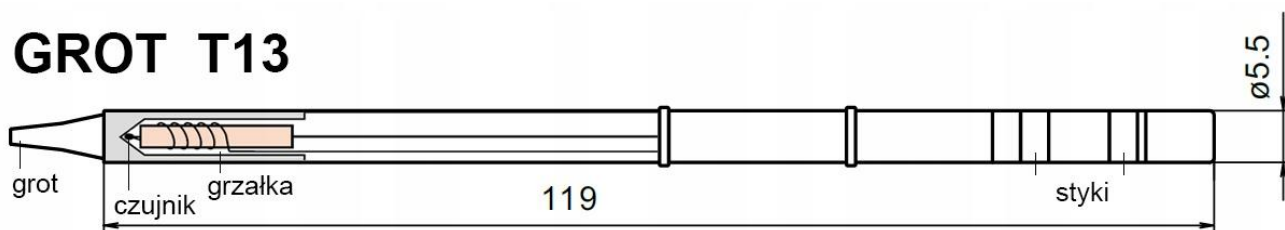

W skład zestawu wchodzi popularny grot typu szpaułka T13-1402 o szerokości 17mm.

Na pozostałych naszych aukcjach znajdziesz groty typu szpaułka T13-140x (o szerokości od 11 do 22mm) oraz szeroki wybór innych grotów T13 kompatybilnych z tą stacją.

W zestawie podstawka po kolbę lutowniczą z gąbką.

Dane techniczne:

- napięcie zasilania: AC 100-240V 50/60Hz
- moc: **50W**
- napięcie wyjściowe na grot: **230VAC**
- zakres temperatur: **180-450°C**
- kolba: **LF007 3pin (groty T13)**
- potencjał między grotem a uziemieniem:
- rezystancja między grotem a uziemieniem:
- sterowanie temperaturą: cyfrowe przyciskami **co 1°C** oraz skokowe
- wyświetlacz LED pokazujący ustawianą lub aktualną temperaturę
- zabezpieczenie **ESD SAFE**
- możliwość kalibracji temperatury
- długość uchwyty do grotów wraz z przewodem: 1,2m
- długość uchwyty do grotów: 180mm
- waga uchwyty do grotów: 80g
- wymiary 133 x 60 x 35mm
- waga całkowita: 405g
- gwarancja: 24 miesiące (nie obejmuje grotów)

Konstrukcja grotów T13:

GROT T13

Potrzebujesz inne akcesoria lutownicze bądź serwisowe - sprawdź nasze pozostałe aukcje.