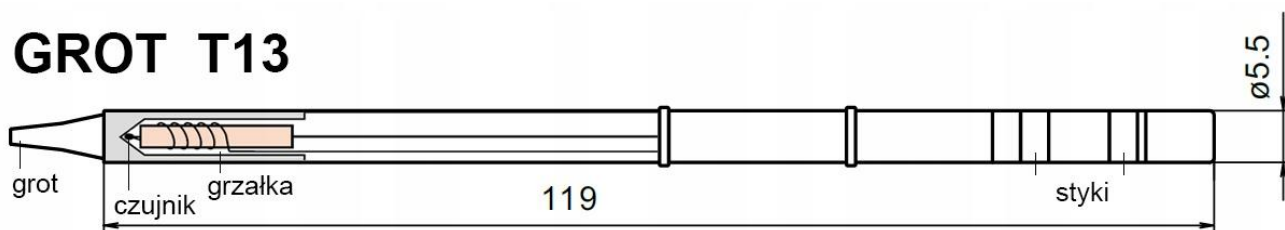

W skład zestawu wchodzi popularny grot typu szpatałka T13-1402 o szerokości 17mm.

Na pozostałych naszych aukcjach znajdziesz groty typu szpatałka T13-140x (o szerokości od 11 do 22mm) oraz szeroki wybór innych grotów T13 kompatybilnych z tą stacją.

W zestawie podstawka po kolbę lutowniczą z gąbką.

Dane techniczne:

- napięcie zasilania: AC 100-240V 50/60Hz
- moc: **50W**
- napięcie wyjściowe na grot: **230VAC**
- zakres temperatur: **180-450°C**
- kolba: **LF007 3pin (groty T13)**
- potencjał między grotem a uziemieniem:
- rezystancja między grotem a uziemieniem:
- sterowanie temperaturą: cyfrowe przyciskami **co 1°C** oraz skokowe
- wyświetlacz LED pokazujący ustawianą lub aktualną temperaturę
- zabezpieczenie **ESD SAFE**
- możliwość kalibracji temperatury
- długość uchwyty do grotów wraz z przewodem: 1,2m
- długość uchwyty do grotów: 180mm
- waga uchwyty do grotów: 80g
- wymiary 133 x 60 x 35mm
- waga całkowita: 405g
- gwarancja: 24 miesiące (nie obejmuje grotów)

Konstrukcja grotów T13:

GROT T13

Potrzebujesz inne akcesoria lutownicze bądź serwisowe - sprawdź nasze pozostałe aukcje.