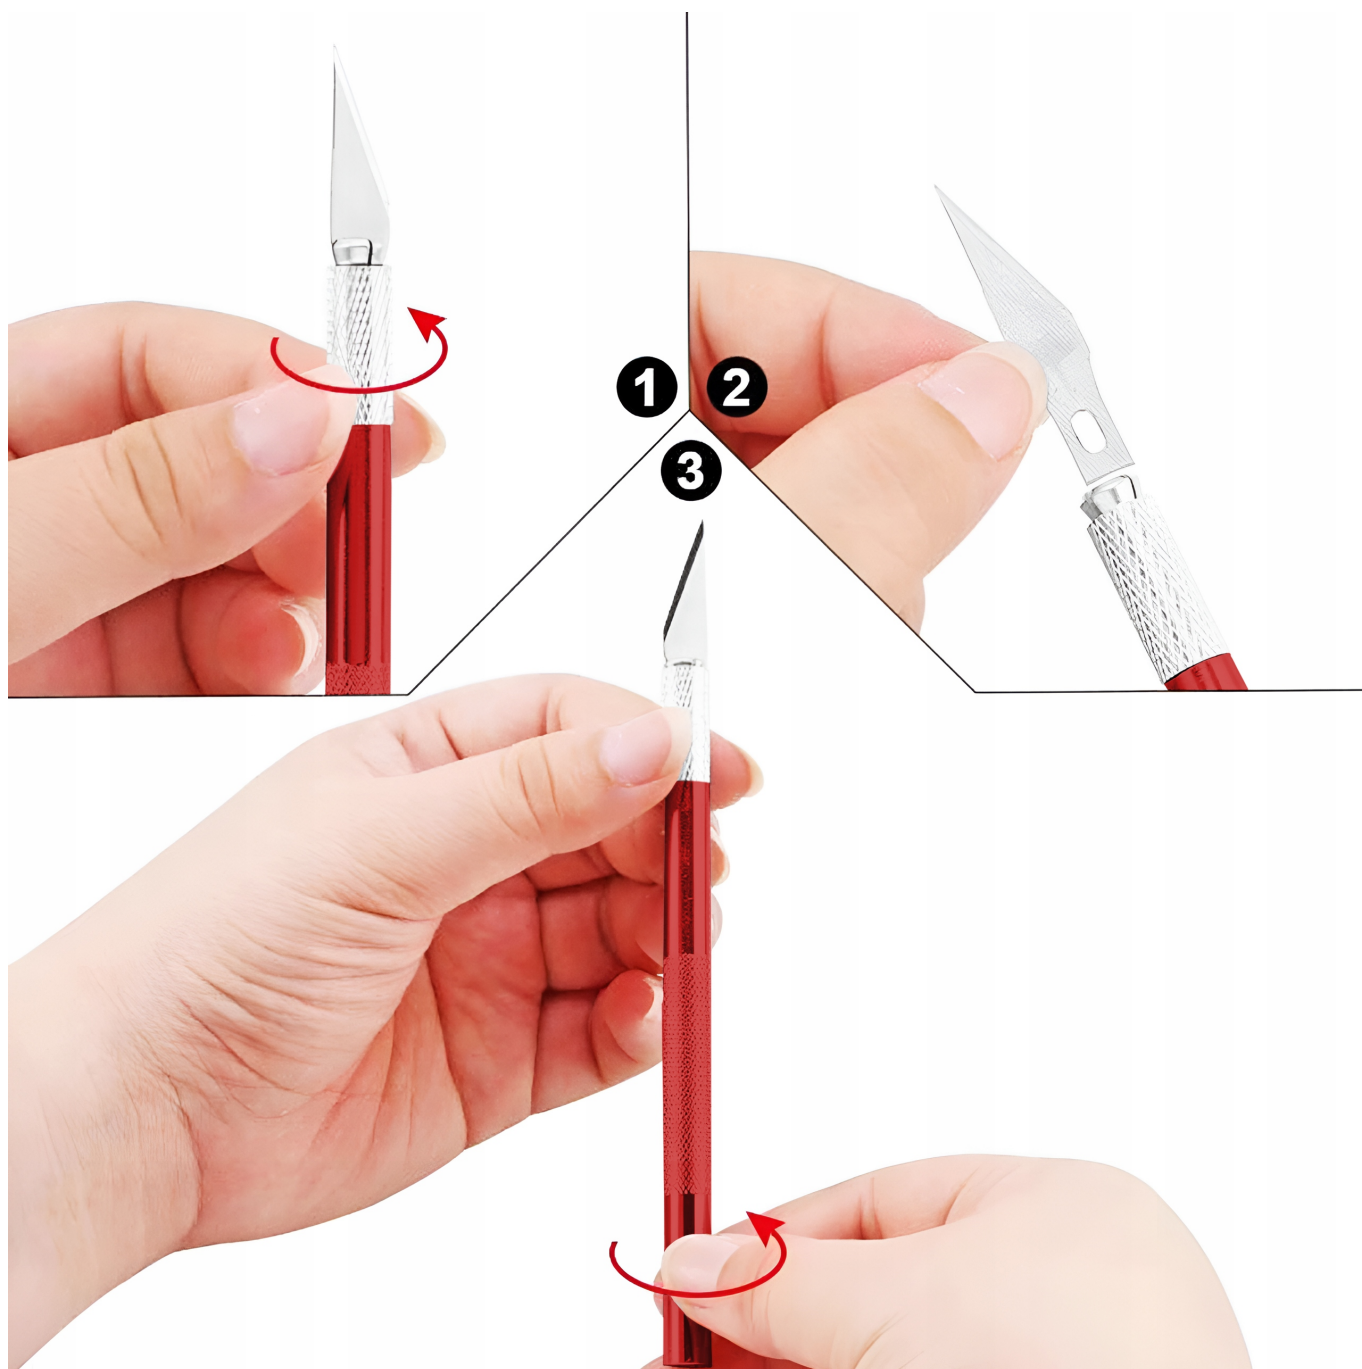

## Metalowy skalpel

Precyzyjny nożyk skalpel jest narzędziem, którego przeznaczeniem jest wykonywaniem precyzyjnych nacięć. Jest lekki oraz posiada ergonomiczny pewny chwyt.

### Parametry techniczne:

- **długość skalpela** - 14,3cm (z ostrzem),
- **szerokość skalpela** - 0,8cm,
- **szerokość w miejscu mocowania ostrza** - 0,8cm,
- **kolor:** pomarańczowy,
- **ilość:** 1 sztuka.

## Ostrze skalpela

Ostrze jest wykonane z najwyższą starannością z wykorzystaniem wytrzymałego stopu metalu. Ostrze idealnie sprawuje się podczas wykonywania precyzyjnych cięć itp.

## Wymiana ostrza

Wymiana ostrza odbywa się szybko i łatwo. W pierwszej kolejności należy odkręcić górną część od uchwyty w przeciwną stronę wskazówek zegara. Mocne, metalowe mocowanie ostrza działa na zasadzie dokręcanego ścisku.