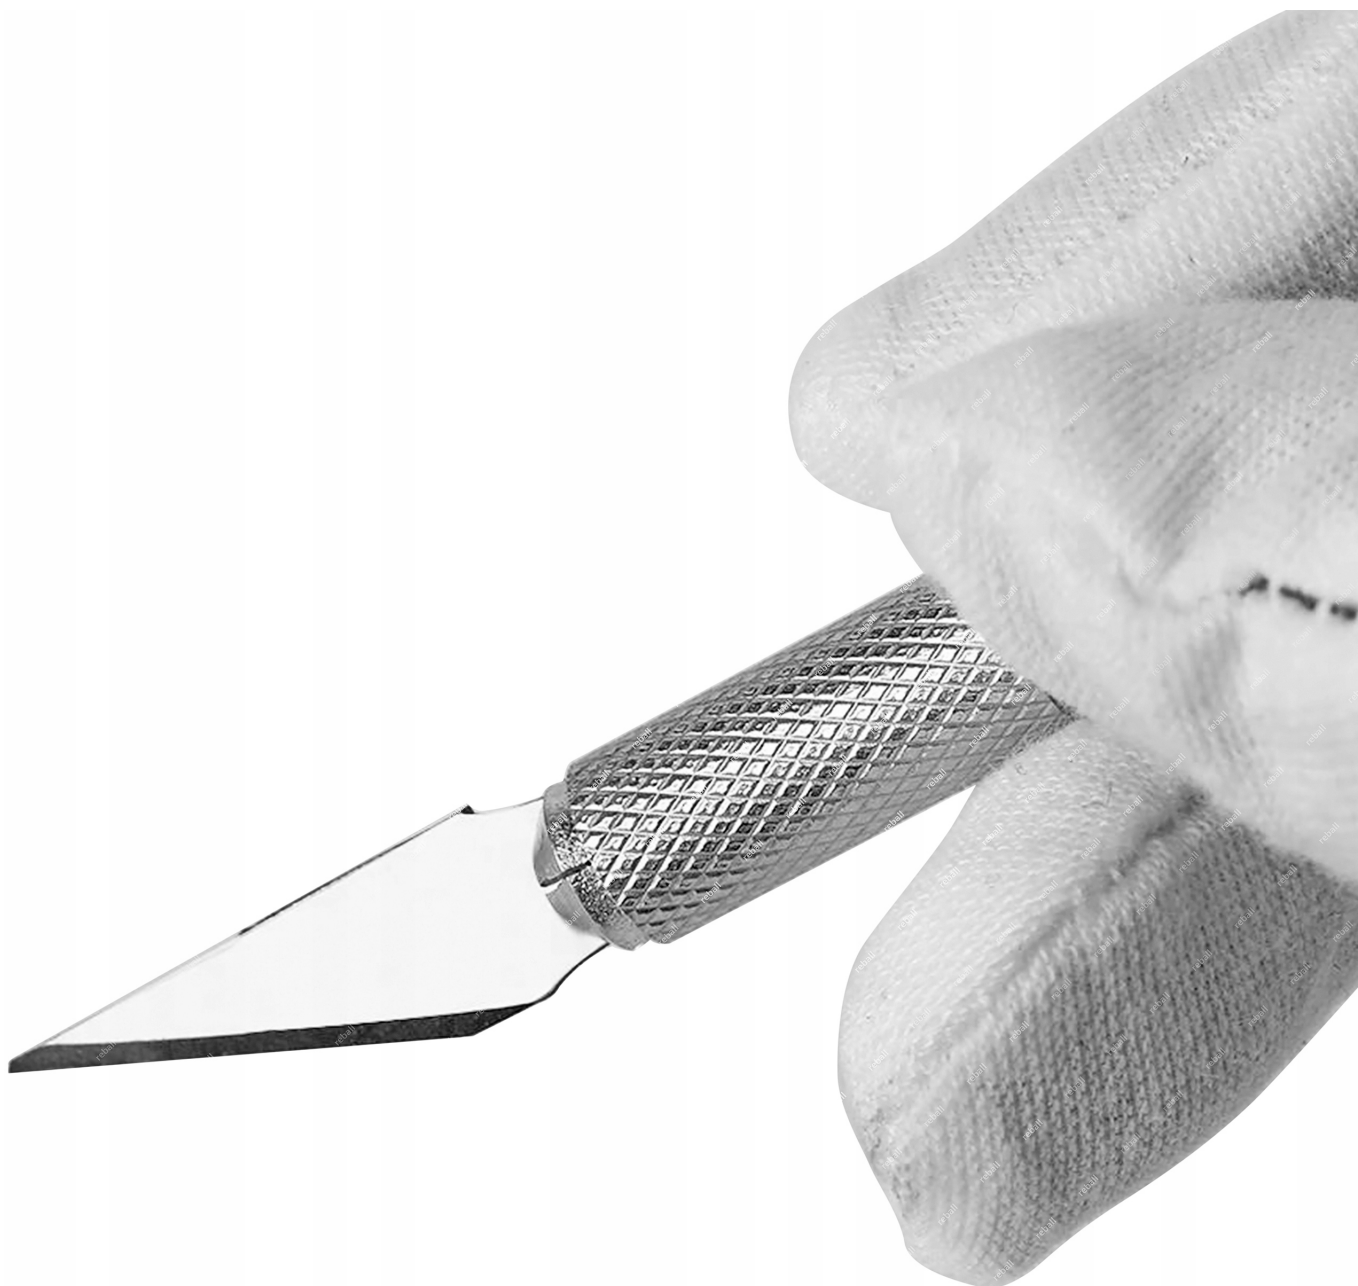

**Znajduje zastosowanie w:**

- cięciu papieru,
- cięciu folii,
- cięciu kartonu,
- cięciu gumy,
- cięciu tworzyw sztucznych,
- cięciu drewna,
- modelarstwie,
- wielu innych.

**W skład zestawu wchodzi:**

## Metalowy skalpel

Precyzyjny nożyk skalpel jest narzędziem, którego przeznaczeniem jest wykonywaniem precyzyjnych nacięć. Jest lekki oraz posiada ergonomiczny pewny chwyt.

### Parametry techniczne:

- **długość skalpela** - 14,3cm (z ostrzem),
- **szerokość skalpela** - 0,8cm,
- **szerokość w miejscu mocowania ostrza** - 0,8cm,
- **kolor:** pomarańczowy,
- **ilość:** 1 sztuka.

## Ostrze skalpela

Ostrze jest wykonane z najwyższą starannością z wykorzystaniem wytrzymałego stopu metalu. Ostrze idealnie sprawuje się podczas wykonywania precyzyjnych cięć itp.