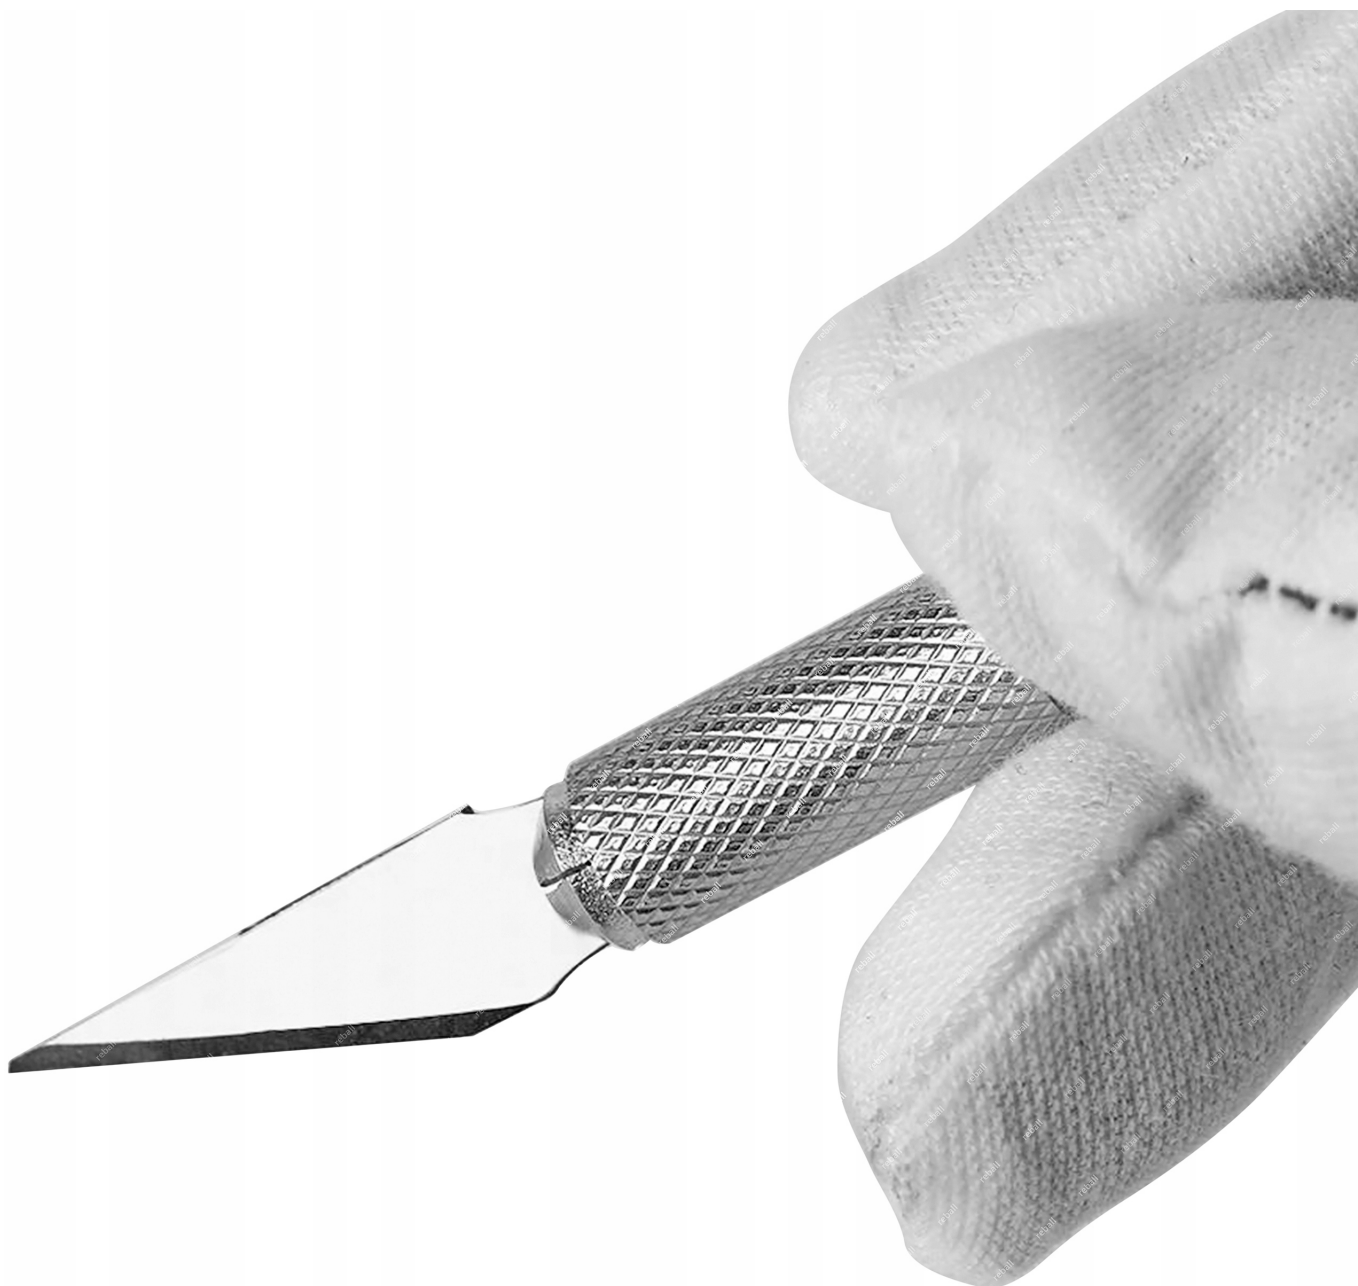

Niezbędne narzędzie znajdujące swoje zastosowania w wielu dziedzinach wymagających precyzyjnych prac związanych z wycinaniem, nacinaniem itp. przeróżnych elementów.

Znajduje zastosowanie w:

- cięciu papieru,
- cięciu folii,
- cięciu kartonu,
- cięciu gumy,
- cięciu tworzyw sztucznych,
- cięciu drewna,
- modelarstwie,
- wielu innych.

W skład zestawu wchodzi:

- skalpel srebrny - **1 sztuka,**

- nożyki wymienne - **5 sztuk.**

Metalowy skalpel

Precyzyjny nożyk skalpela jest narzędziem, którego przeznaczeniem jest wykonywanie precyzyjnych nacięć. Jest lekki oraz posiada ergonomiczny pewny chwyt.

Parametry techniczne:

- **długość skalpela** - 14.3cm (z ostrzem),
- **szerokość skalpela** - 0.8cm,
- **szerokość w miejscu mocowania ostrza** - 0.8cm,
- **kolor:** niebieski,
- **ilość:** 1 sztuka.

Ostrze skalpela

Ostrze jest wykonane z najwyższą starannością z wykorzystaniem wytrzymałego stopu metalu. Ostrze idealnie sprawuje się podczas wykonywania precyzyjnych cięć itp.

Parametry techniczne ostrza:

- **długość całkowita:** 3.7cm,
- **długość ostrza:** 2cm,
- **szerokość mocowania:** 0.6cm,
- **model:** 11A,
- **ilość:** 5 sztuk.