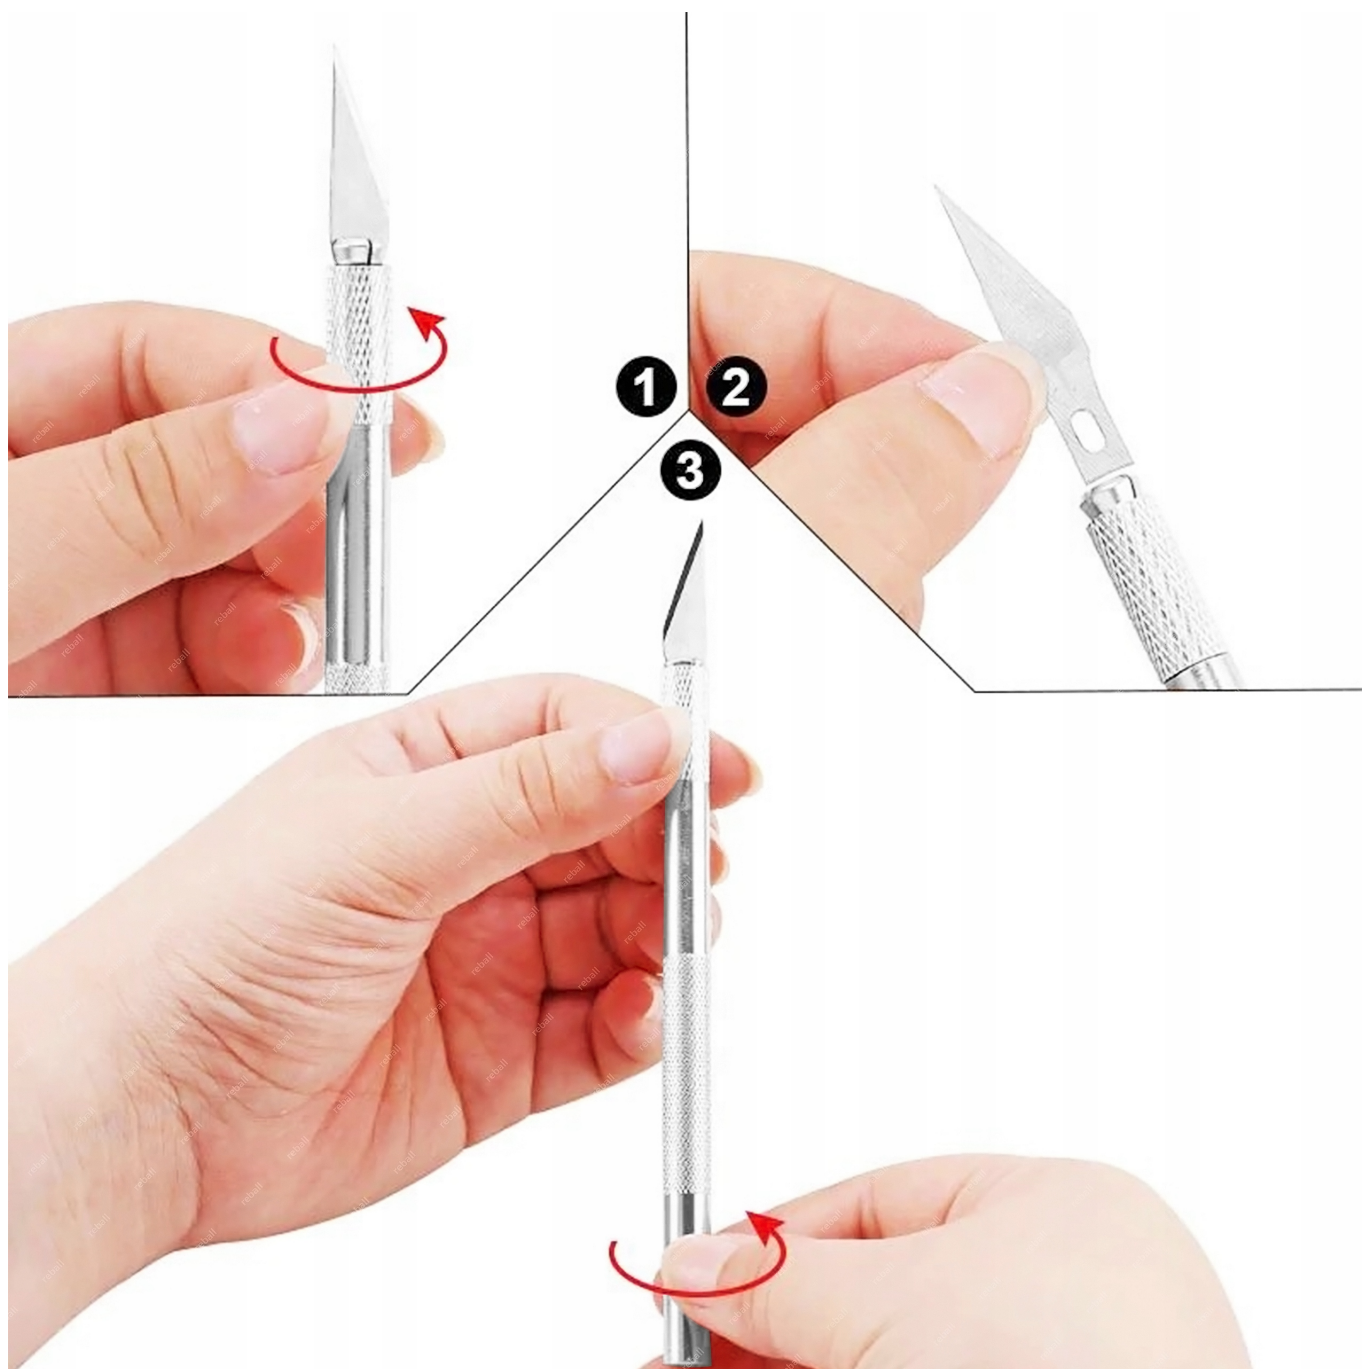

W skład zestawu wchodzi:

- skalpel srebrny - **1 sztuka,**

- nożyki wymienne - **5 sztuk.**

Metalowy skalpel

Precyzyjny nożyk skalpela jest narzędziem, którego przeznaczeniem jest wykonywanie precyzyjnych nacięć. Jest lekki oraz posiada ergonomiczny pewny chwyt.

Parametry techniczne:

- **długość skalpela** - 14.3cm (z ostrzem),
- **szerokość skalpela** - 0.8cm,
- **szerokość w miejscu mocowania ostrza** - 0.8cm,
- **kolor:** niebieski,
- **ilość:** 1 sztuka.

Ostrze skalpela

Ostrze jest wykonane z najwyższą starannością z wykorzystaniem wytrzymałego stopu metalu. Ostrze idealnie sprawuje się podczas wykonywania precyzyjnych cięć itp.

Parametry techniczne ostrza:

- **długość całkowita:** 3.7cm,
- **długość ostrza:** 2cm,
- **szerokość mocowania:** 0.6cm,
- **model:** 11A,
- **ilość:** 5 sztuk.

Wymiana ostrza

Wymiana ostrza odbywa się szybko i łatwo. W pierwszej kolejności należy odkręcić górną część od uchwyty w przeciwną stronę wskazówek zegara. Mocne, metalowe mocowanie ostrza działa na zasadzie dokręcanego ścisku.