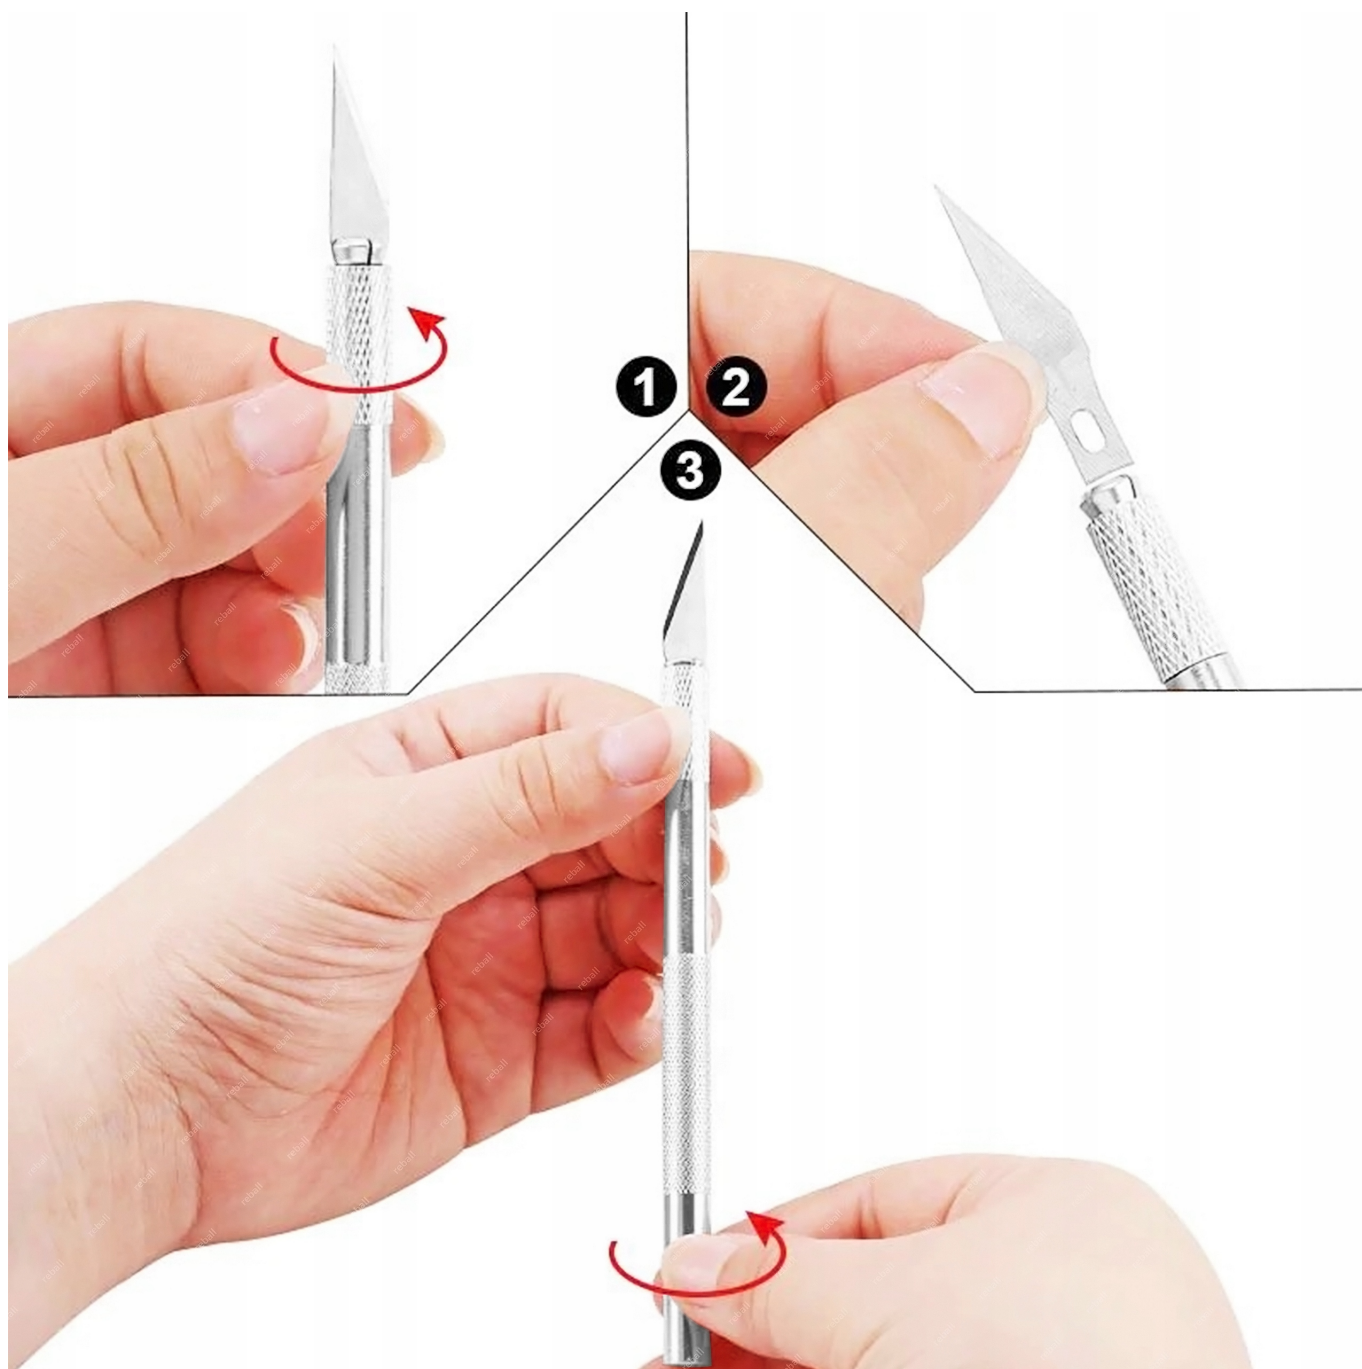

## Metalowy skalpel

Precyzyjny nożyk skalpela jest narzędziem, którego przeznaczeniem jest wykonywanie precyzyjnych nacięć. Jest lekki oraz posiada ergonomiczny pewny chwyt.

### Parametry techniczne:

- **długość skalpela** - 14,3cm (z ostrzem),
- **szerokość skalpela** - 0,8cm,
- **szerokość w miejscu mocowania ostrza** - 0,8cm,
- **kolor:** pomarańczowy,
- **ilość:** 1 sztuka.

## Ostrze skalpela

Ostrze jest wykonane z najwyższą starannością z wykorzystaniem wytrzymałego stopu metalu. Ostrze idealnie sprawuje się podczas wykonywania precyzyjnych cięć itp.

### Parametry techniczne ostrza:

- **długość całkowita:** 3.7cm,
- **długość ostrza:** 2cm,
- **szerokość mocowania:** 0.6cm,
- **model:** 11A,
- **ilość:** 5 sztuk.