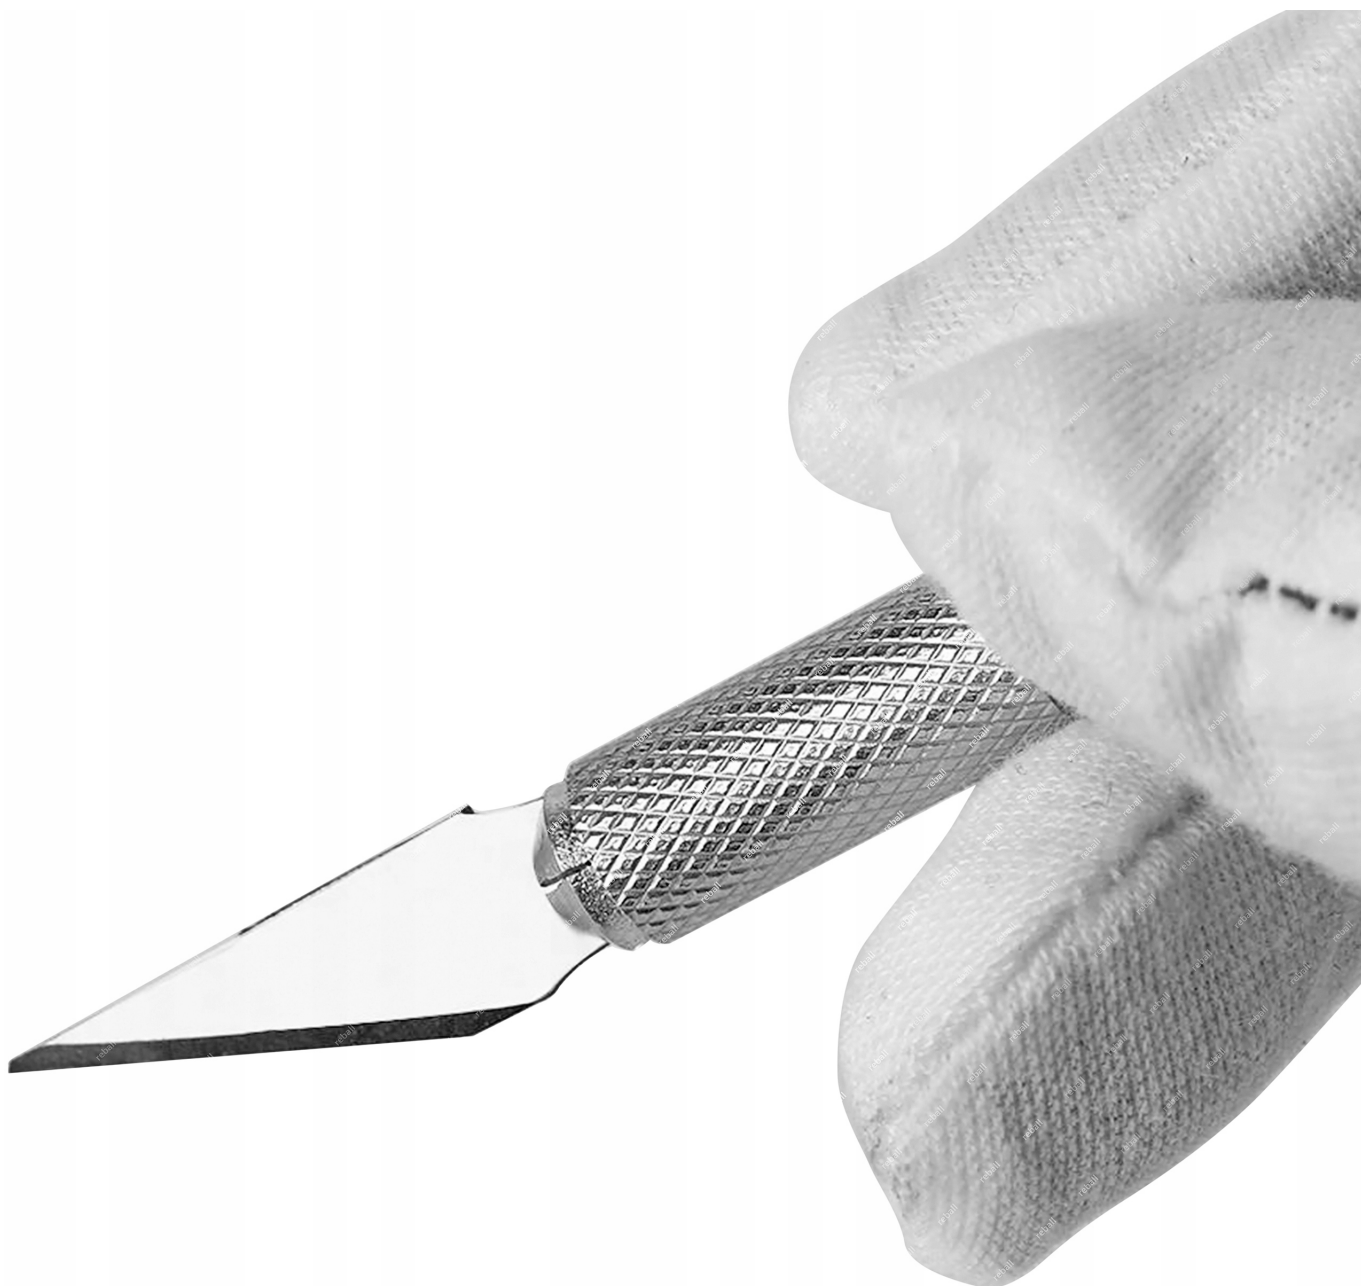

**Znajduje zastosowanie w:**

- cięciu papieru,
- cięciu folii,
- cięciu kartonu,
- cięciu gumy,
- cięciu tworzyw sztucznych,
- cięciu drewna,
- modelarstwie,
- wielu innych.

**W skład zestawu wchodzi:**

## Metalowy skalpel

Precyzyjny nożyk skalpela jest narzędziem, którego przeznaczeniem jest wykonywanie precyzyjnych nacięć. Jest lekki oraz posiada ergonomiczny pewny chwyt.

### Parametry techniczne:

- **długość skalpela** - 14,3cm (z ostrzem),
- **szerokość skalpela** - 0,8cm,
- **szerokość w miejscu mocowania ostrza** - 0,8cm,
- **kolor:** pomarańczowy,
- **ilość:** 1 sztuka.

## Ostrze skalpela

Ostrze jest wykonane z najwyższą starannością z wykorzystaniem wytrzymałego stopu metalu. Ostrze idealnie sprawuje się podczas wykonywania precyzyjnych cięć itp.