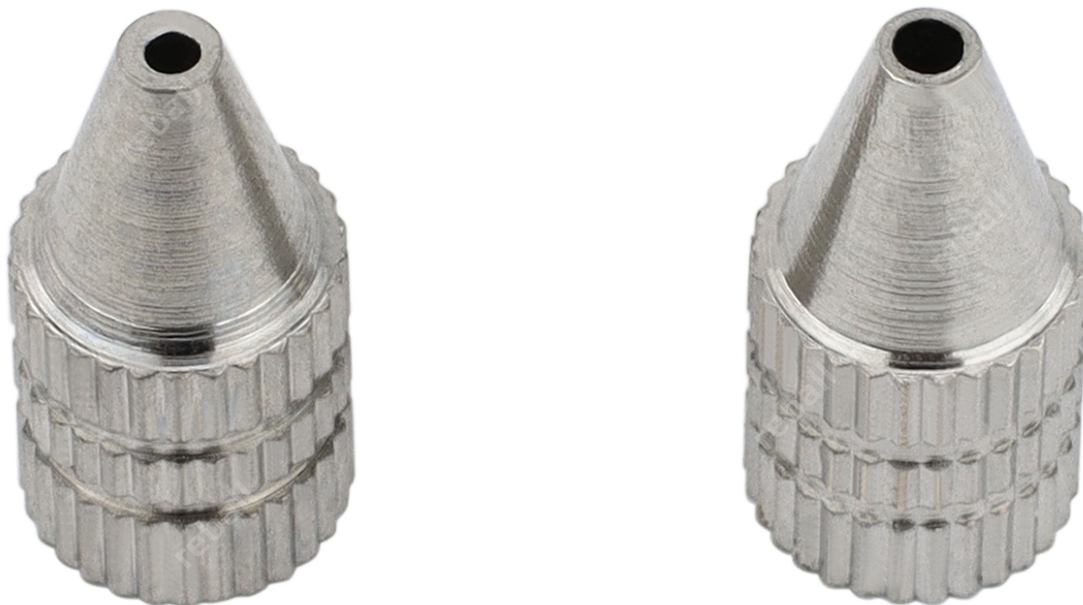

**Parametry techniczne odsysacza:**

- **model:** 929D-V
- **moc:** 30W
- **zasilanie:** 220V/50Hz
- **długość całkowita:** 260mm
- **średnica korpusu:** 35mm
- **średnica otworu ssącego końcówki (dyszy):** 1,6mm
- **długość kabla zasilającego:** ok. 100cm

**W zestawie znajdują się:**

- elektryczny odsysacz 929D-V z dyszą o średnicy 1,6mm

- dodatkowa końcówka (dysza) z otworem o średnicy 1,2mm
- wycior (igła do czyszczenia odsysacza)

**Urządzenie samo podgrzewa cynę.**

**Dodatkowo** ten model elektrycznego odsysacza wyposażony został we **wskaźnik zasilania** znajdujący się z tyłu urządzenia informujący o tym, że **urządzenie jest podłączone do sieci**.

**W zestawie znajduje się dodatkowy grot z otworem o średnicy 1,2mm.**

**Poniżej zdjęcie dwóch grotów o średnicy otworu 1,6mm oraz 1,2mm wchodzących w skład zestawu.**

Dzięki przemysłanej konstrukcji urządzenia można **szybko i bezproblemowo przeprowadzić wymianę grotu** na inny poprzez jego **wykręcenie**. Dodatkowo odsysacz bardzo łatwo utrzymać w dobrym stanie zachowując jego czystość dzięki **zawartej w zestawie igle służącej do jego regularnego czyszczenia (wycior)**.