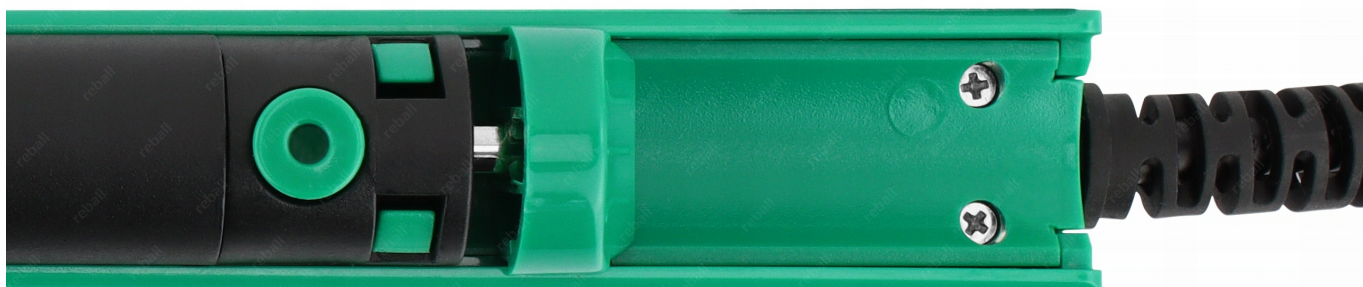

## ELEKTRYCZNY ODSYSACZ LUTOWNICZY, ROZLUTOWNICA DO CYN YIHUA 929D-V 30W

W ZESTAWIE: DWA GROTY 1,2/1,6mm ORAZ IGŁA DO REGULARNEGO CZYSZCZENIA

Profesjonalny odsysacz lutowniczy, służy do **usuwania spoiwa lutowniczego** oraz **wylutowywania elementów elektronicznych**. Urządzenie bardzo szybko osiąga niezbędną temperaturę do pracy. Dzięki solidnej konstrukcji odsysacz idealnie nadaje się do bardzo efektywnej pracy przy użyciu jednej ręki.

**Parametry techniczne odsysacza:**

- **model:** 929D-V
- **moc:** 30W
- **zasilanie:** 220V/50Hz
- **długość całkowita:** 260mm
- **średnica korpusu:** 35mm
- **średnica otworu ssącego końcówki (dyszy):** 1,6mm
- **długość kabla zasilającego:** ok. 100cm

**W zestawie znajdują się:**

- elektryczny odsysacz 929D-V z dyszą o średnicy 1,6mm

- dodatkowa końcówka (dysza) z otworem o średnicy 1,2mm
- wycior (igła do czyszczenia odsysacza)

**Urządzenie samo podgrzewa cynę.**

**Dodatkowo** ten model elektrycznego odsysacza wyposażony został we **wskaźnik zasilania** znajdujący się z tyłu urządzenia informujący o tym, że **urządzenie jest podłączone do sieci**.

**W zestawie znajduje się dodatkowy grot z otworem o średnicy 1,2mm.**