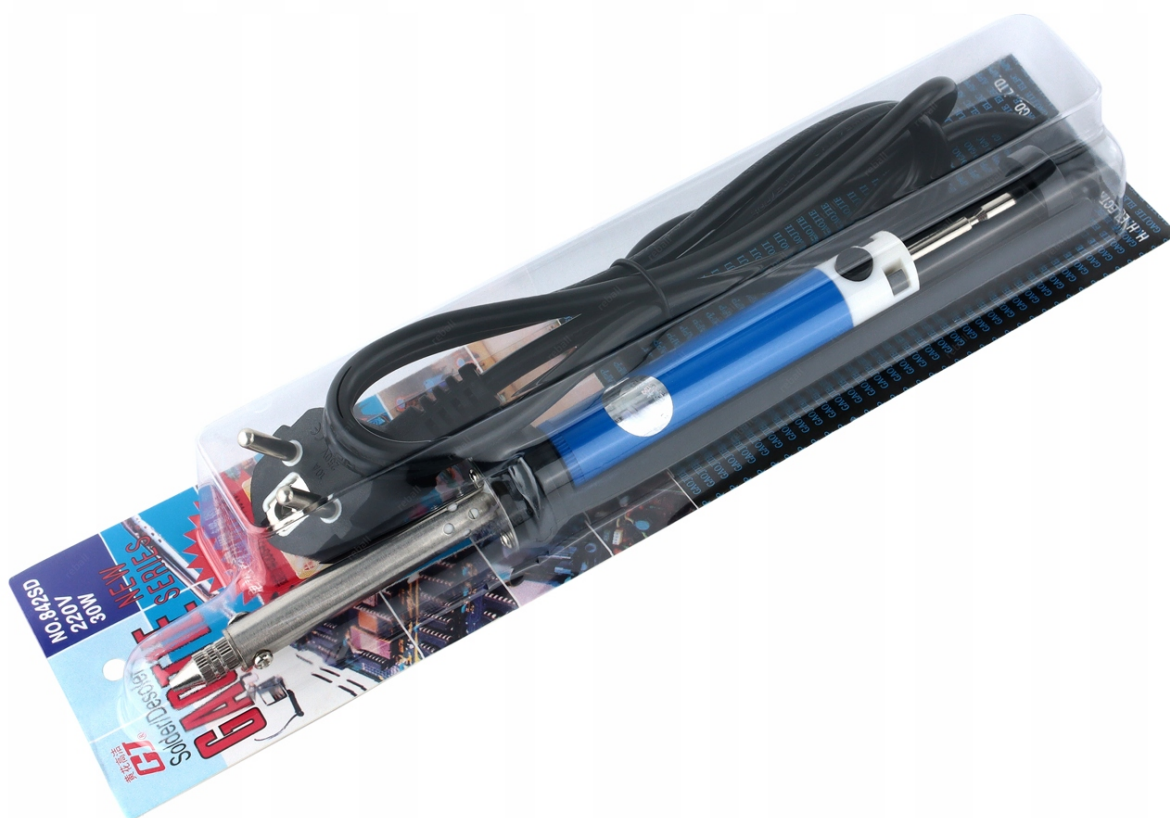

W zestawie znajduje się dodatkowy grot z otworem o średnicy 1,2mm.