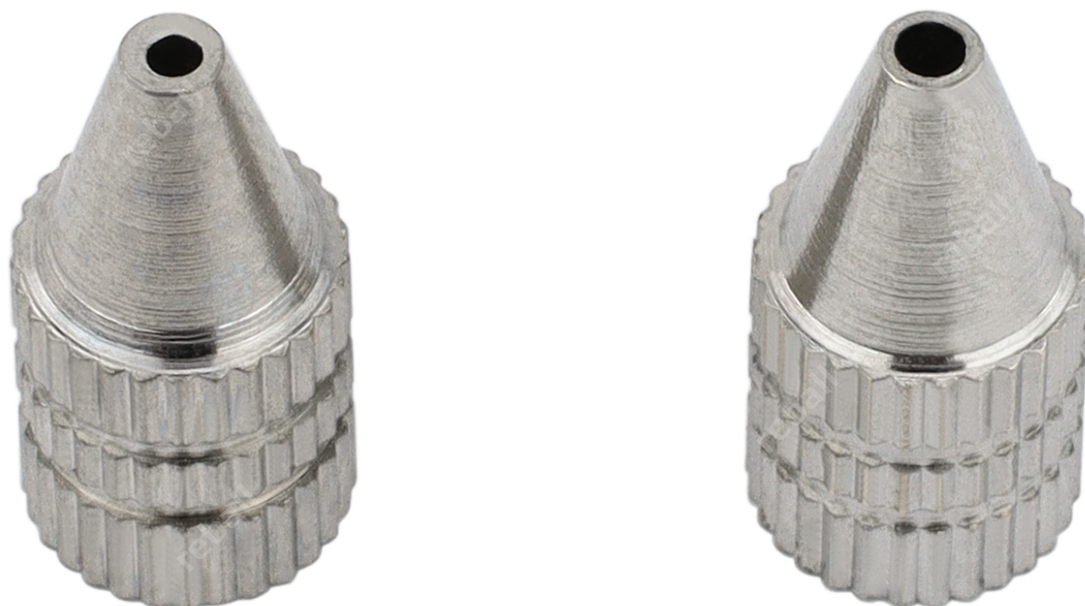

Link do produktu: <https://serwisowe.pl/rozlutownica-elektryczna-z-odsysaczem-ssaca-cyne-xs-842sd-30w-2-groty-igla-p-2852.html>

ROZLUTOWNICA ELEKTRYCZNA Z ODSYSACZEM SSĄCĄ CYNĘ XS-842SD 30W 2 GROTY IGŁA

W zestawie znajdują się:

- elektryczny odsysacz 842SD z dyszą o średnicy 1,6mm
- dodatkowa końcówka (dysza) z otworem o średnicy 1,2mm
- wycior (igła do czyszczenia odsysacza)

Urządzenie samo podgrzewa cynę.

Dodatkowo ten model elektrycznego odsysacza wyposażony został we **wskaźnik zasilania** znajdujący się z tyłu urządzenia informujący o tym, że **urządzenie jest podłączone do sieci**.

W zestawie znajduje się dodatkowy grot z otworem o średnicy 1,2mm.

Poniżej zdjęcie dwóch grotów o średnicy otworu 1,6mm oraz 1,2mm wchodzących w skład zestawu.

Dzięki przemysłanej konstrukcji urządzenia można **szybko i bezproblemowo przeprowadzić wymianę grotu** na inny poprzez jego **wykręcenie**. Dodatkowo odsysacz bardzo łatwo utrzymać w dobrym stanie zachowując jego czystość dzięki **zawartej w zestawie igle służącej do jego regularnego czyszczenia (wycior)**.