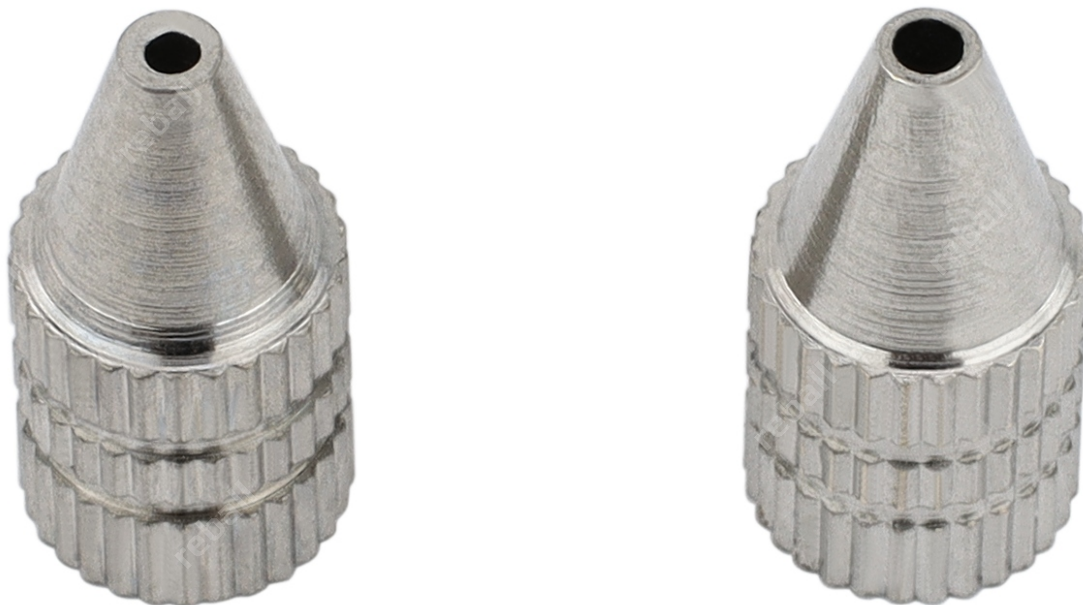

Link do produktu: <https://serwisowe.pl/rozlutownica-elektryczna-z-odsysaczem-ssaca-cyne-xs-842sd-30w-2-groty-igla-p-2852.html>

#### Urządzenie samo podgrzewa cynę.

**Dodatkowo** ten model elektrycznego odsysacza wyposażony został we **wskaźnik zasilania** znajdujący się z tyłu urządzenia informujący o tym, że **urządzenie jest podłączone do sieci**.

**W zestawie znajduje się dodatkowy grot z otworem o średnicy 1,2mm.**

**Poniżej zdjęcie dwóch grotów o średnicy otworu 1,6mm oraz 1,2mm wchodzących w skład zestawu.**

Dzięki przemysłanej konstrukcji urządzenia można **szybko i bezproblemowo przeprowadzić wymianę grotu** na inny poprzez jego **wykręcenie**. Dodatkowo odsysacz bardzo łatwo utrzymać w dobrym stanie zachowując jego czystość dzięki **zawartej w zestawie igle służącej do jego regularnego czyszczenia (wycior)**.