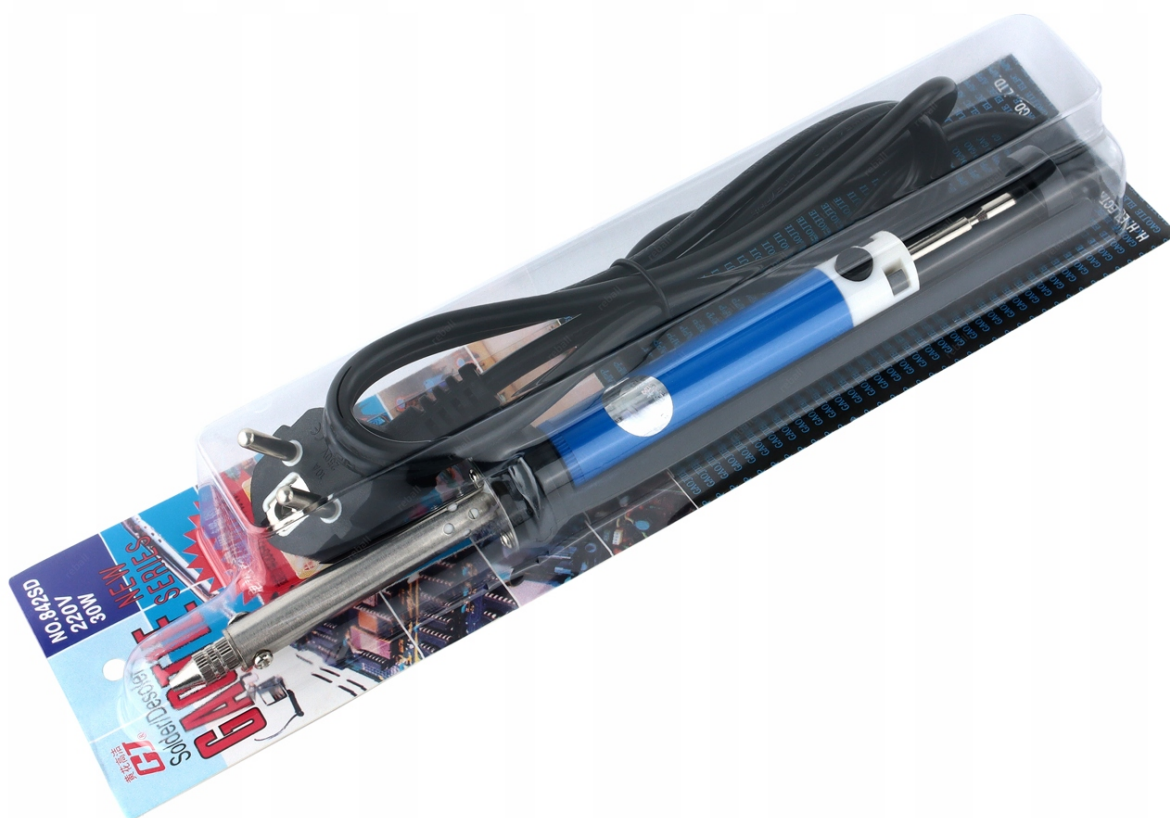

Link do produktu: <https://serwisowe.pl/rozlutownica-elektryczna-z-odsysaczem-ssaca-cyne-xs-842sd-30w-2-groty-igla-p-2852.html>

## ELEKTRYCZNY ODSYSACZ LUTOWNICZY, ROZLUTOWNICA DO CYNY XS-842SD 30W

W ZESTAWIE: DWA GROTY 1,2/1,6mm ORAZ IGŁA DO REGULARNEGO CZYSZCZENIA

Profesjonalny odsysacz lutowniczy, służy do **usuwania spoiwa lutowniczego** oraz **wylutowywania elementów elektronicznych**. Urządzenie bardzo szybko osiąga niezbędną temperaturę do pracy. Dzięki solidnej konstrukcji odsysacz idealnie nadaje się do bardzo efektywnej pracy przy użyciu jednej ręki.

#### W zestawie znajdują się:

- elektryczny odsysacz 842SD z dyszą o średnicy 1,6mm
- dodatkowa końcówka (dysza) z otworem o średnicy 1,2mm
- wycior (igła do czyszczenia odsysacza)

#### Urządzenie samo podgrzewa cynę.

**Dodatkowo** ten model elektrycznego odsysacza wyposażony został we **wskaźnik zasilania** znajdujący się z tyłu urządzenia informujący o tym, że **urządzenie jest podłączone do sieci**.