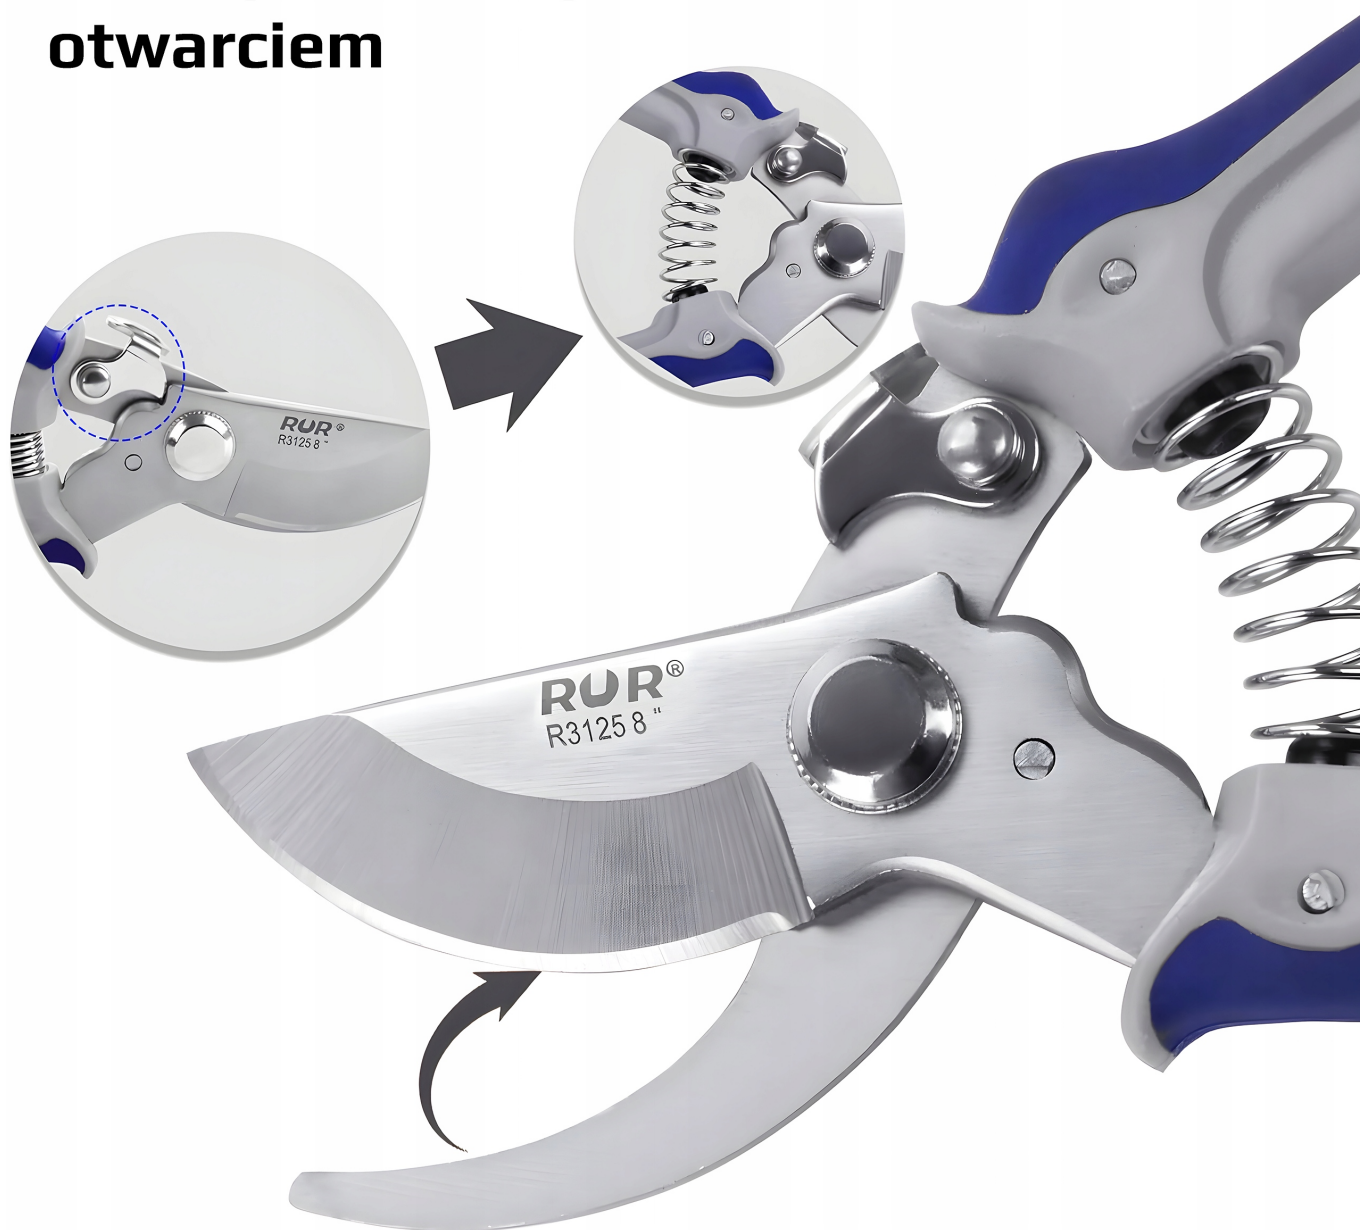

Zabezpieczenie przed otwarciem