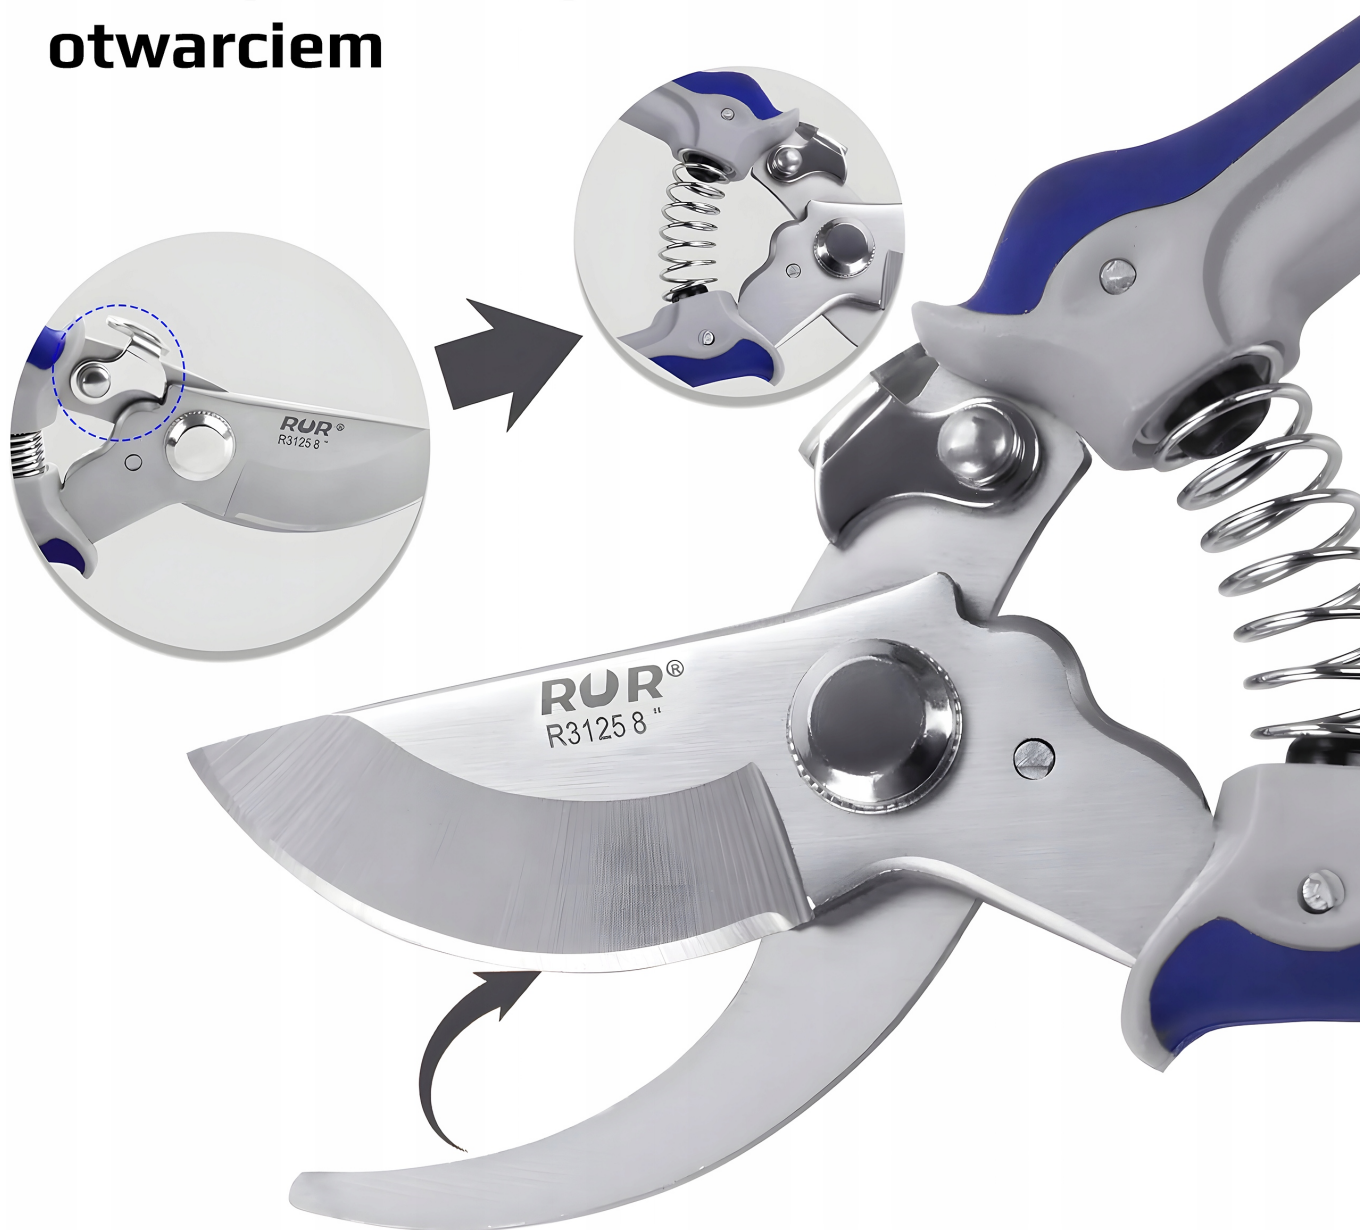

Zabezpieczenie przed otwarciem

□ Konstrukcja dźwigni

Konstrukcja dźwigni **zapewnia dużą energię tnącą przy minimalnym wysiłku.**

Gdy sekator nie jest używany, możesz **użyć blokady bezpieczeństwa**, aby zabezpieczyć ostrze i zapobiec przypadkowemu otwarciu ostrzy, minimalizując w ten sposób ryzyko obrażeń.