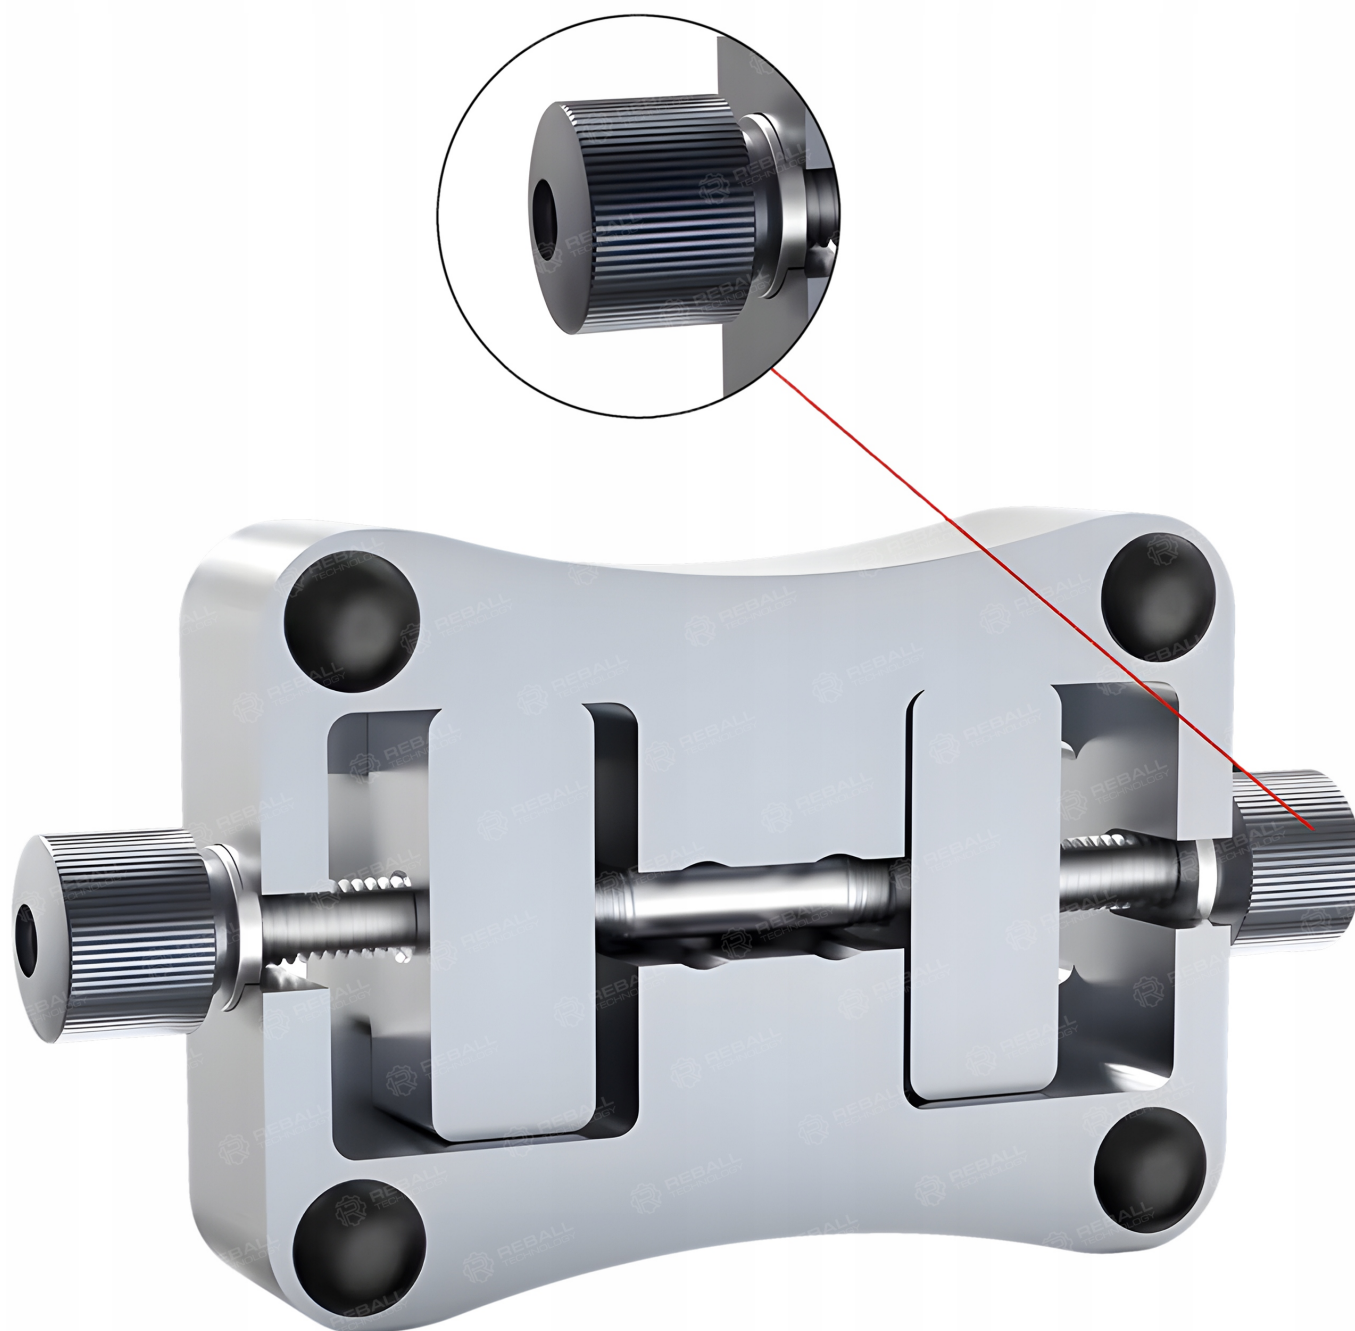

Dzięki precyzyjnej konstrukcji umożliwia **stabilne mocowanie nawet bardzo małych i cienkich chipów**, eliminując ryzyko ich uszkodzenia podczas pracy.

Regulowana szerokość mocowania oraz antypoślizgowa konstrukcja zapewniają wygodę i pełną kontrolę nad procesem serwisowym.

Uchwyt został zaprojektowany z myślą o wysokiej precyzji i efektywności pracy w naprawach BGA oraz PCB.

Ilość: 1 sztuka

□ Charakterystyka □

- **Regulowana szerokość uchwytu - dopasowanie do różnych rozmiarów układów.**
- **Obsługa chipów 1.5-22 mm - kompatybilność z większością układów BGA/IC.**
- **Antypoślizgowa konstrukcja - stabilność i bezpieczeństwo pracy.**
- **Równomierny docisk z dwóch stron - brak przesuwania i kołysania układu.**
- **Podstawa z kamienia syntetycznego - odporność na wysoką temperaturę i izolacja cieplna.**

- ▣ **Precyzyjne pozycjonowanie - szybkie i dokładne ustawienie elementu.**
- ▣ **Kompaktowa konstrukcja - idealna do pracy z małymi i cienkimi chipami.**

⚙️ Specyfikacja techniczna ⚙️

- Model: **TL-15A**
- Typ: **uchwyt BGA / IC glue remove fixture**
- Zakres pracy: **1.5-22 mm (układy BGA/IC)**

- Materiał: **aluminium + kamień syntetyczny (izolacja cieplna)**
- Regulacja: **manualna (szerokość i docisk)**
- Kolor: **srebrny**
- Konstrukcja: **jednoczęściowa, wysokiej precyzji**

Potrzebujesz inne akcesoria lutownicze bądź serwisowe - sprawdź nasze pozostałe aukcje.