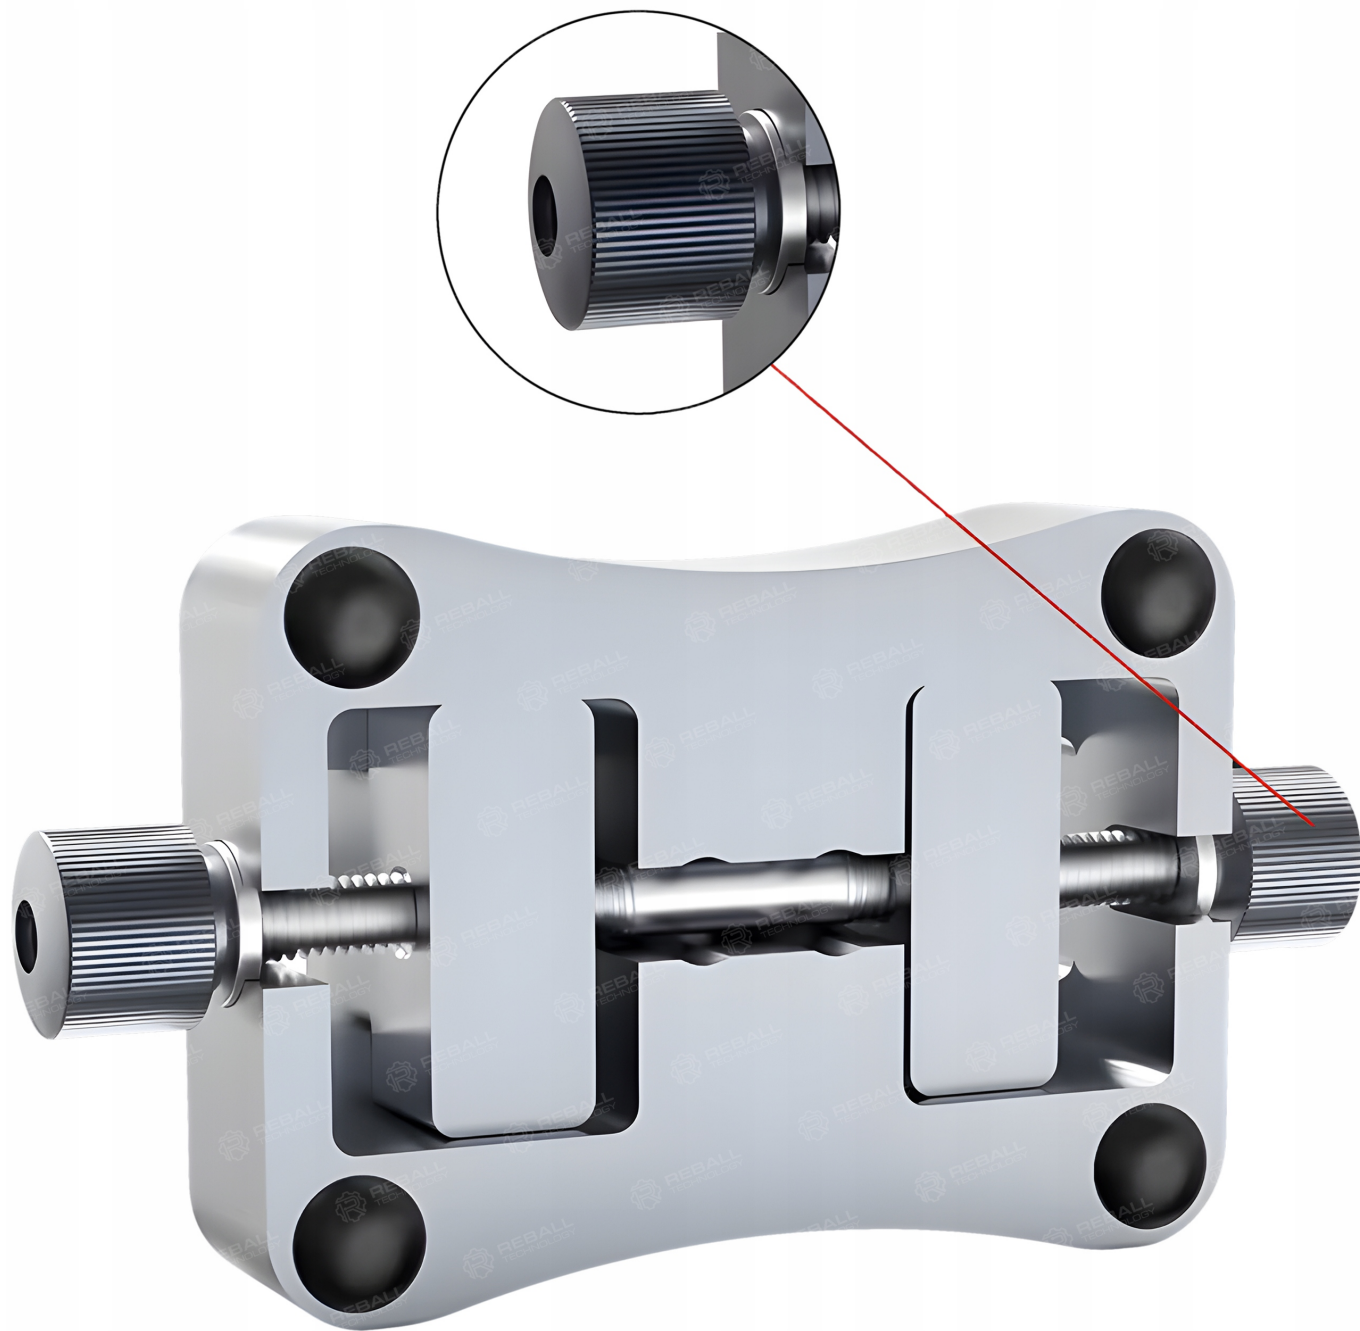

Dzięki precyzyjnej konstrukcji umożliwia **stabilne mocowanie nawet bardzo małych i cienkich chipów**, eliminując ryzyko ich uszkodzenia podczas pracy.

Regulowana szerokość mocowania oraz antypoślizgowa konstrukcja zapewniają wygodę i pełną kontrolę nad procesem serwisowym.

Uchwyt został zaprojektowany z myślą o wysokiej precyzji i efektywności pracy w naprawach BGA oraz PCB.

Ilość: 1 sztuka

□ Charakterystyka □

- **Regulowana szerokość uchwytu - dopasowanie do różnych rozmiarów układów.**
- **Obsługa chipów 1.5-22 mm - kompatybilność z większością układów BGA/IC.**
- **Antypoślizgowa konstrukcja - stabilność i bezpieczeństwo pracy.**
- **Równomierny docisk z dwóch stron - brak przesuwania i kołysania układu.**
- **Podstawa z kamienia syntetycznego - odporność na wysoką temperaturę i izolacja cieplna.**

- ▣ **Precyzyjne pozycjonowanie - szybkie i dokładne ustawienie elementu.**
- ▣ **Kompaktowa konstrukcja - idealna do pracy z małymi i cienkimi chipami.**

⚙️ Specyfikacja techniczna ⚙️

- Model: **TL-15A**
- Typ: **uchwyt BGA / IC glue remove fixture**
- Zakres pracy: **1.5-22 mm (układy BGA/IC)**

- Materiał: **aluminium + kamień syntetyczny (izolacja cieplna)**
- Regulacja: **manualna (szerokość i docisk)**
- Kolor: **srebrny**
- Konstrukcja: **jednoczęściowa, wysokiej precyzji**

Potrzebujesz inne akcesoria lutownicze bądź serwisowe - sprawdź nasze pozostałe aukcje.