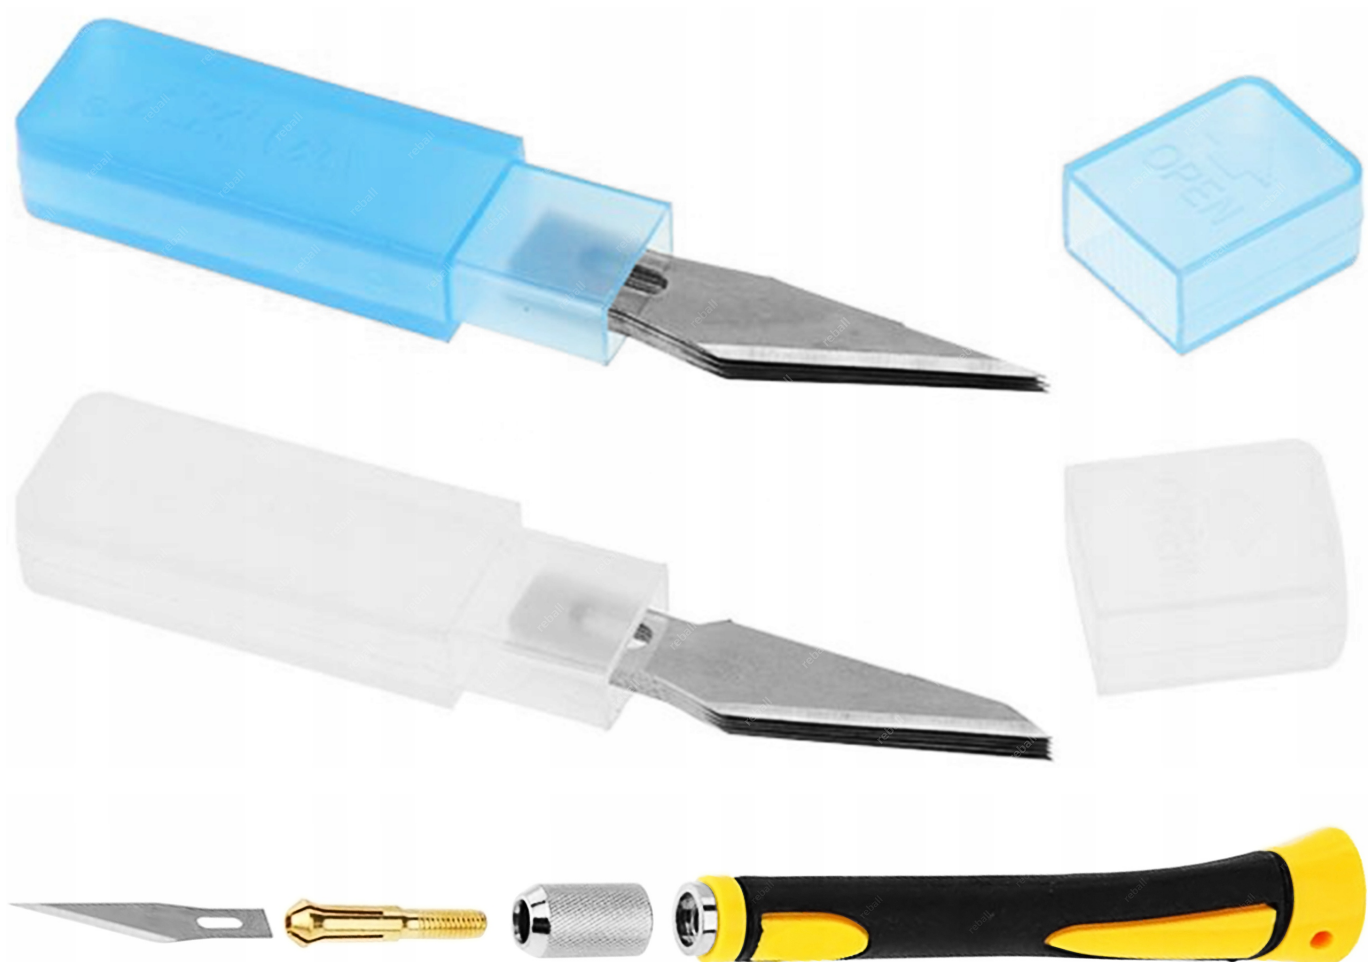

Znajduje zastosowanie w:

- cięciu papieru,
- cięciu folii,
- cięciu kartonu,
- cięciu gumy,
- cięciu tworzyw sztucznych,
- cięciu drewna,
- modelarstwie,
- wielu innych.

W skład zestawu wchodzi:

- skalpel WLXY WL-9302S - **1 sztuka**,

- nożyki wymienne - **10 sztuk.**

Skalpel

Precyzyjny nożyk skalpel jest narzędziem, którego przeznaczeniem jest wykonywaniem precyzyjnych nacięć. Jest lekki oraz posiada pewny chwyt. Uchwyt został unowocześniony o bardziej ergonomiczny kształt.

Parametry techniczne:

- **długość skalpela** - 16cm (z ostrzem),
- **szerokość skalpela** - 0.8cm,
- **szerokość w miejscu mocowania ostrza** - 0.8cm,
- **kolor:** czarno-żółty,
- **ilość:** 1 sztuka.

Ostrze skalpela

Ostrze jest wykonane z najwyższą starannością z wykorzystaniem wytrzymałego stopu metalu. Ostrze idealnie sprawuje się podczas wykonywania precyzyjnych cięć itp.

Parametry techniczne ostrza:

- **długość całkowita:** 3.7cm,
- **długość ostrza:** 2cm,
- **szerokość mocowania:** 0.6cm,
- **model:** 11A,
- **ilość:** 10 sztuk.