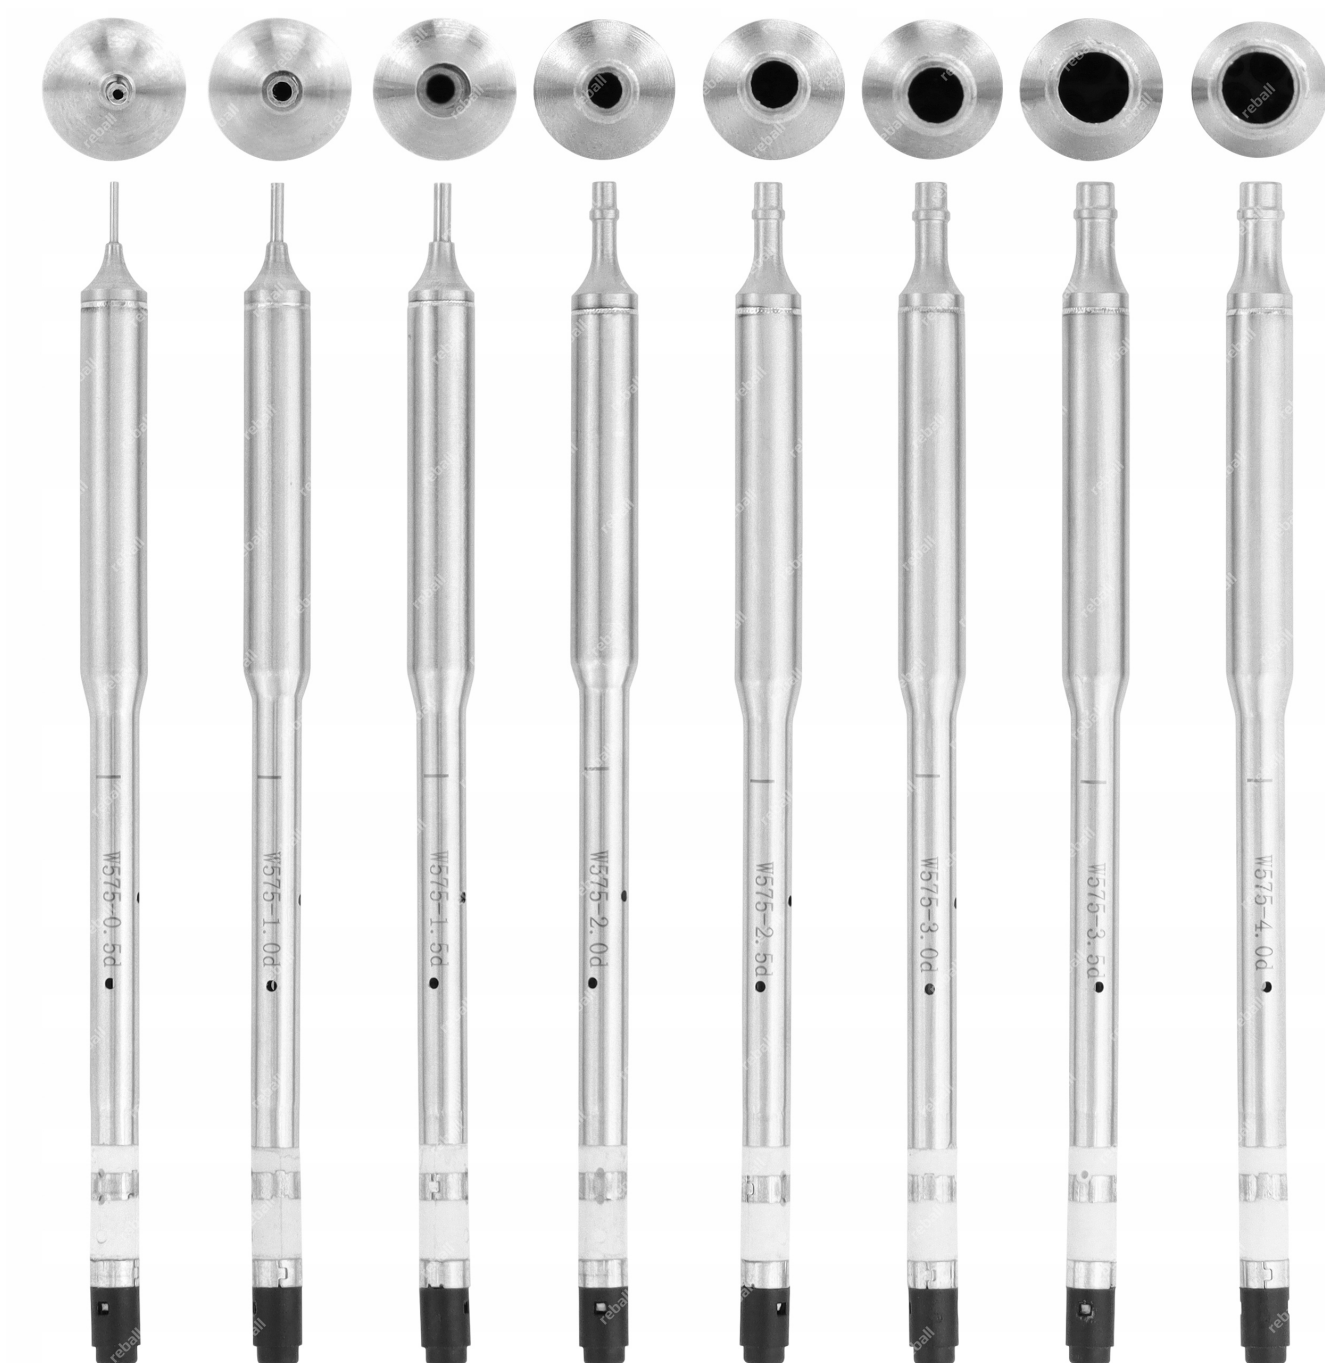

Dysze wykonane z **wysokiej jakości materiałów**, zapewniają **precyzyjne i skuteczne rozprzodanie ciepła**.

Stosowane m.in w stacjach YIHUA 992D-II, 8509-I.

Serwisując mikro elektronikę bez obaw będziesz mógł obecnie prowadzić prace serwisowe na ograniczonym obszarze bez wpływu na resztę podzespołów.

Głównym zastosowaniem takich dysz jest **precyzyjna elektronika SMD, drobne rezystory, kondensatory, mikroskopijne diody LED** w tym w szczególności **dedykowana dla urządzeń mobilnych.**

□ Zawartość zestawu □

□ W575 - 0.5d - **1szt**

□ W575 - 1.0d - **1szt**

- W575 - 1.5d - **1szt**
- W575 - 2.0d - **1szt**
- W575 - 2.5d - **1szt**
- W575 - 3.0d - **1szt**
- W575 - 3.5d - **1szt**
- W575 - 4.0d - **1szt**
- pudełko / etui - **1szt**

□ Dane techniczne □

-
- model: **W575**
 - producent: **YIHUA**
 - długość: **~13cm**
 - średnica wewnętrzna:
 - W575 - 0.5d - **0.4mm**
 - W575 - 1.0d - **0.8mm**
 - W575 - 1.5d - **1.3mm**
 - W575 - 2.0d - **1.7mm**
 - W575 - 2.5d - **2.2mm**
 - W575 - 3.0d - **2.8mm**
 - W575 - 3.5d - **3.5mm**
 - W575 - 4.0d - **3.8mm**