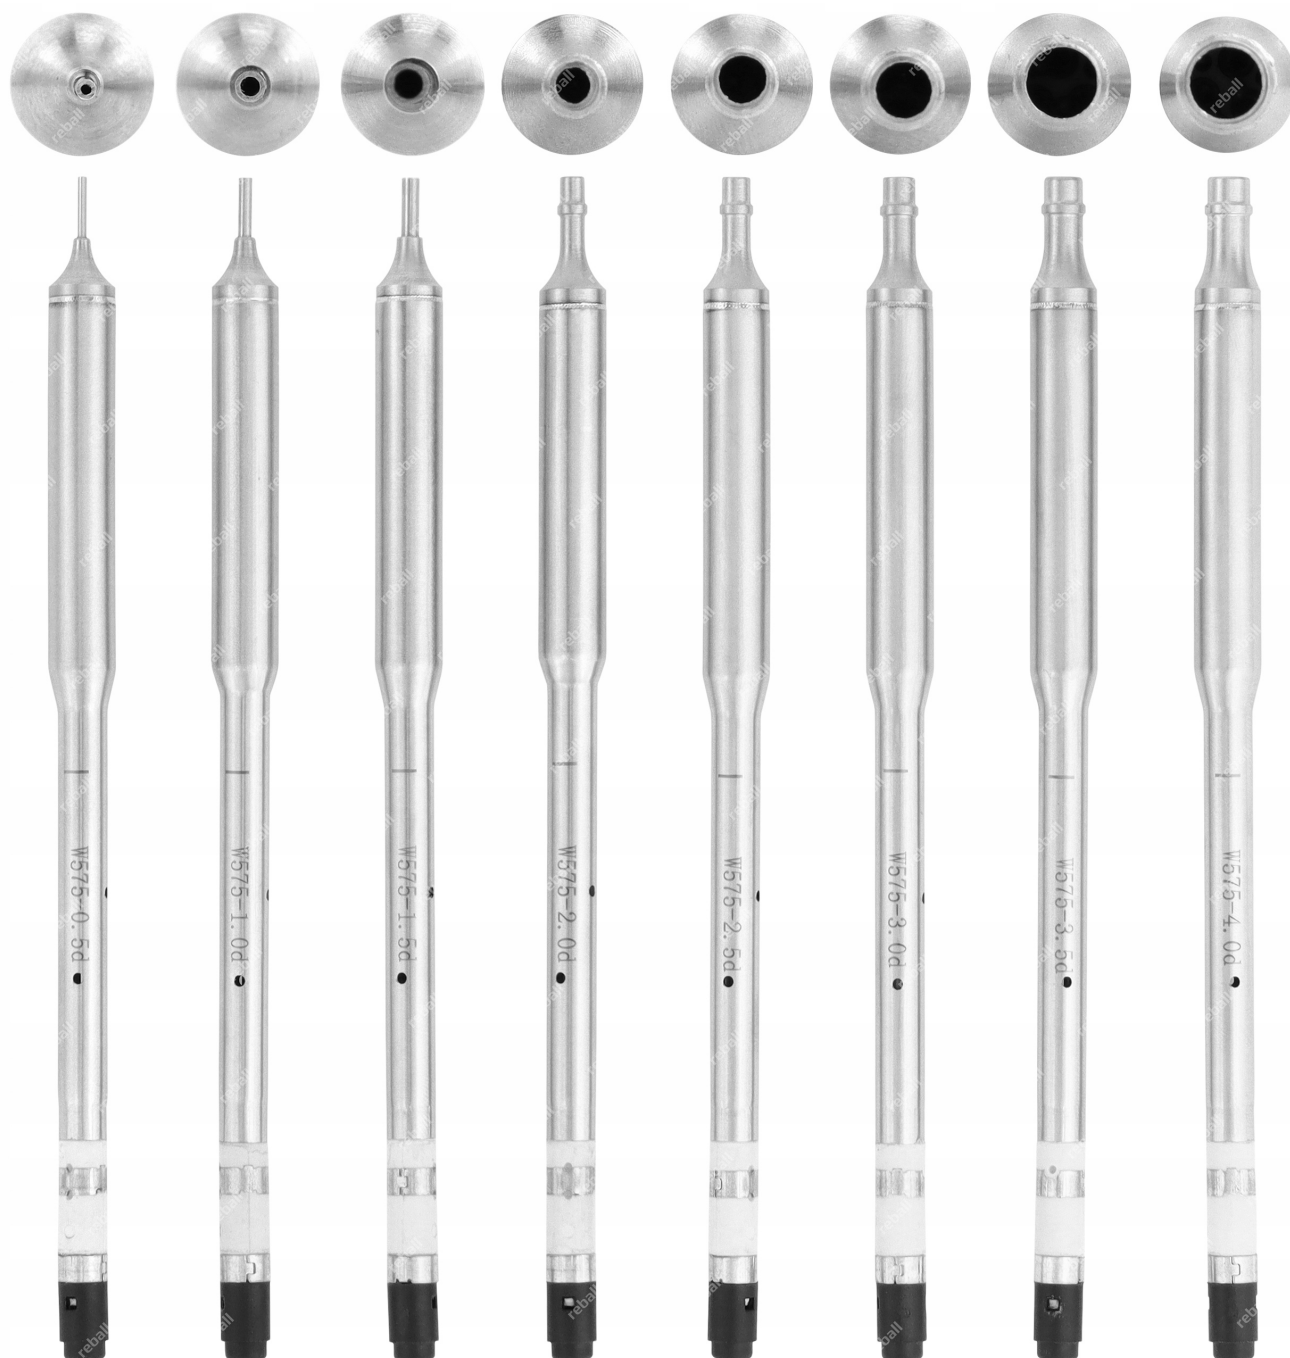

Głównym zastosowaniem takich dysz jest **precyzyjna elektronika SMD, drobne rezystory, kondensatory, mikroskopijne diody LED** w tym w szczególności **dedykowana dla urządzeń mobilnych.**

□ Zawartość zestawu □

□ W575 - 0.5d - **1szt**

□ W575 - 1.0d - **1szt**

- W575 - 1.5d - **1szt**
- W575 - 2.0d - **1szt**
- W575 - 2.5d - **1szt**
- W575 - 3.0d - **1szt**
- W575 - 3.5d - **1szt**
- W575 - 4.0d - **1szt**
- pudełko / etui - **1szt**

□ Dane techniczne □

-
- model: **W575**
 - producent: **YIHUA**
 - długość: **~13cm**
 - średnica wewnętrzna:
 - W575 - 0.5d - **0.4mm**
 - W575 - 1.0d - **0.8mm**
 - W575 - 1.5d - **1.3mm**
 - W575 - 2.0d - **1.7mm**
 - W575 - 2.5d - **2.2mm**
 - W575 - 3.0d - **2.8mm**
 - W575 - 3.5d - **3.5mm**
 - W575 - 4.0d - **3.8mm**