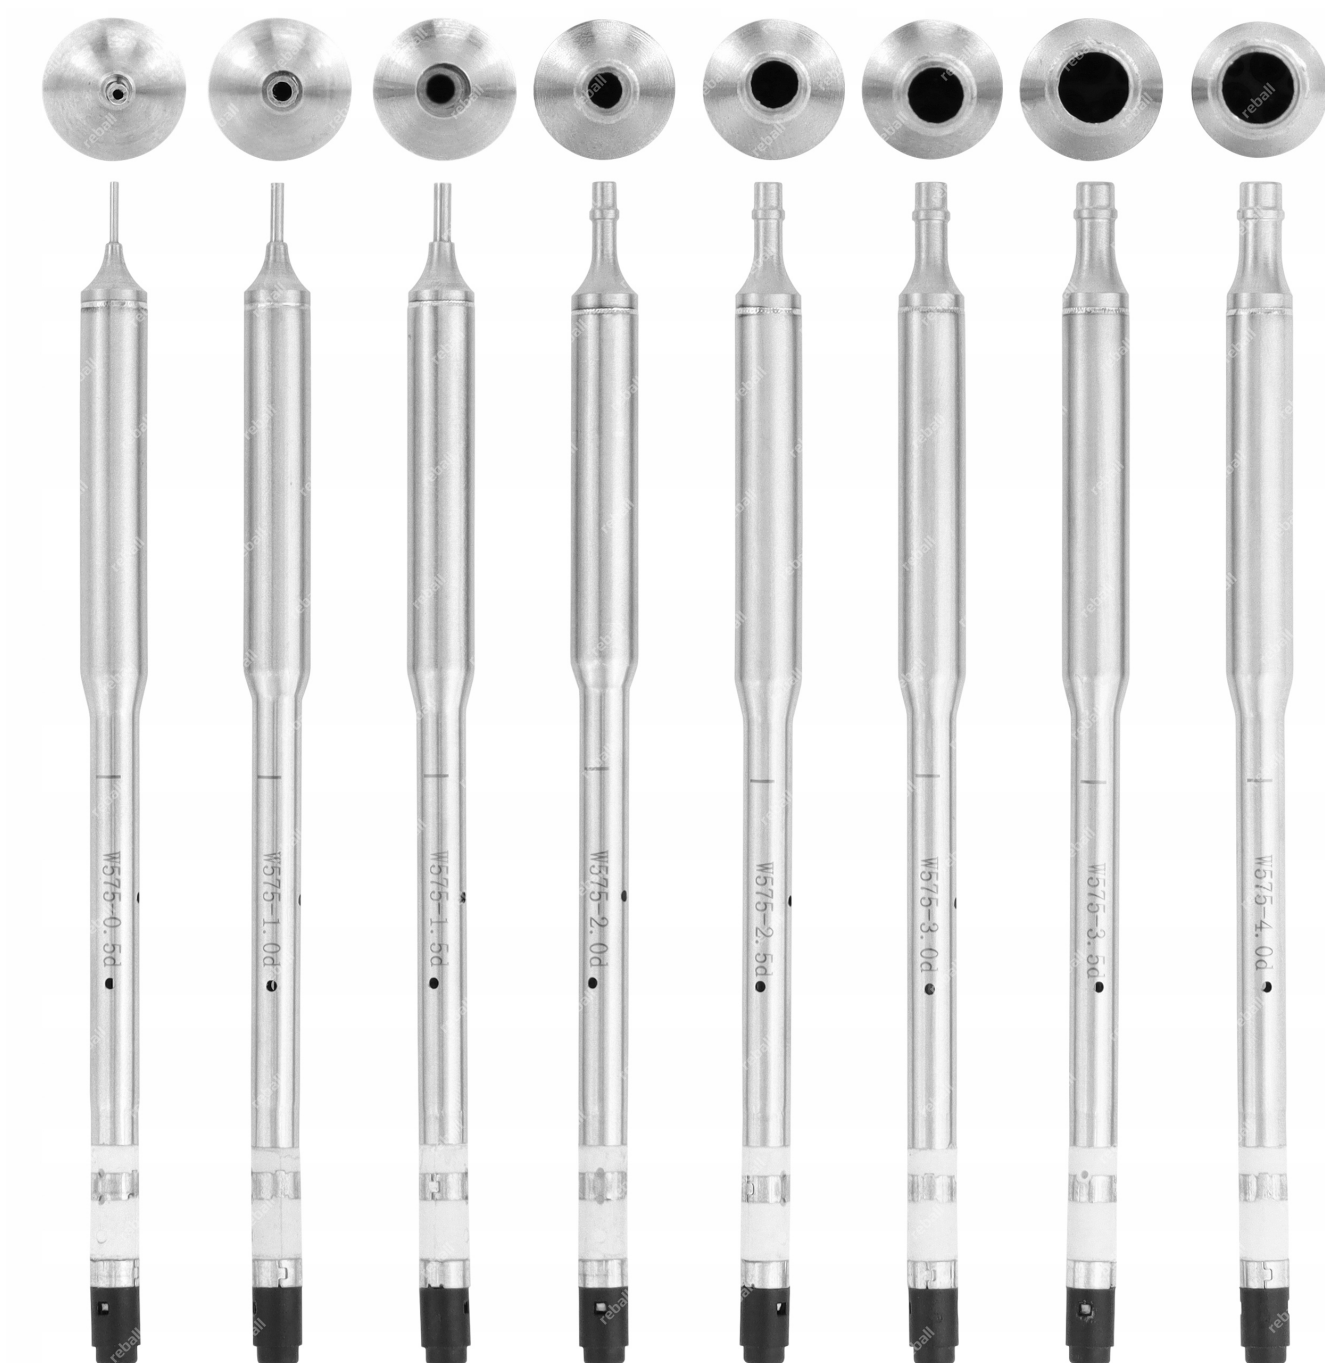

Dysze wykonane z **wysokiej jakości materiałów**, zapewniają **precyzyjne i skuteczne rozprzodzenie ciepła**.

Stosowane m.in w stacjach YIHUA 992D-II, 8509-I.

Serwisując mikro elektronikę bez obaw będziesz mógł obecnie prowadzić prace serwisowe na ograniczonym obszarze bez wpływu na resztę podzespołów.

Głównym zastosowaniem takich dysz jest **precyzyjna elektronika SMD, drobne rezystory, kondensatory, mikroskopijne diody LED** w tym w szczególności **dedykowana dla urządzeń mobilnych.**

□ Zawartość zestawu □

□ W575 - 0.5d - **1szt**

□ W575 - 1.0d - **1szt**

- W575 - 1.5d - **1szt**
- W575 - 2.0d - **1szt**
- W575 - 2.5d - **1szt**
- W575 - 3.0d - **1szt**
- W575 - 3.5d - **1szt**
- W575 - 4.0d - **1szt**
- pudełko / etui - **1szt**

□ Dane techniczne □

-
- model: **W575**
 - producent: **YIHUA**
 - długość: **~13cm**
 - średnica wewnętrzna:
 - W575 - 0.5d - **0.4mm**
 - W575 - 1.0d - **0.8mm**
 - W575 - 1.5d - **1.3mm**
 - W575 - 2.0d - **1.7mm**
 - W575 - 2.5d - **2.2mm**
 - W575 - 3.0d - **2.8mm**
 - W575 - 3.5d - **3.5mm**
 - W575 - 4.0d - **3.8mm**