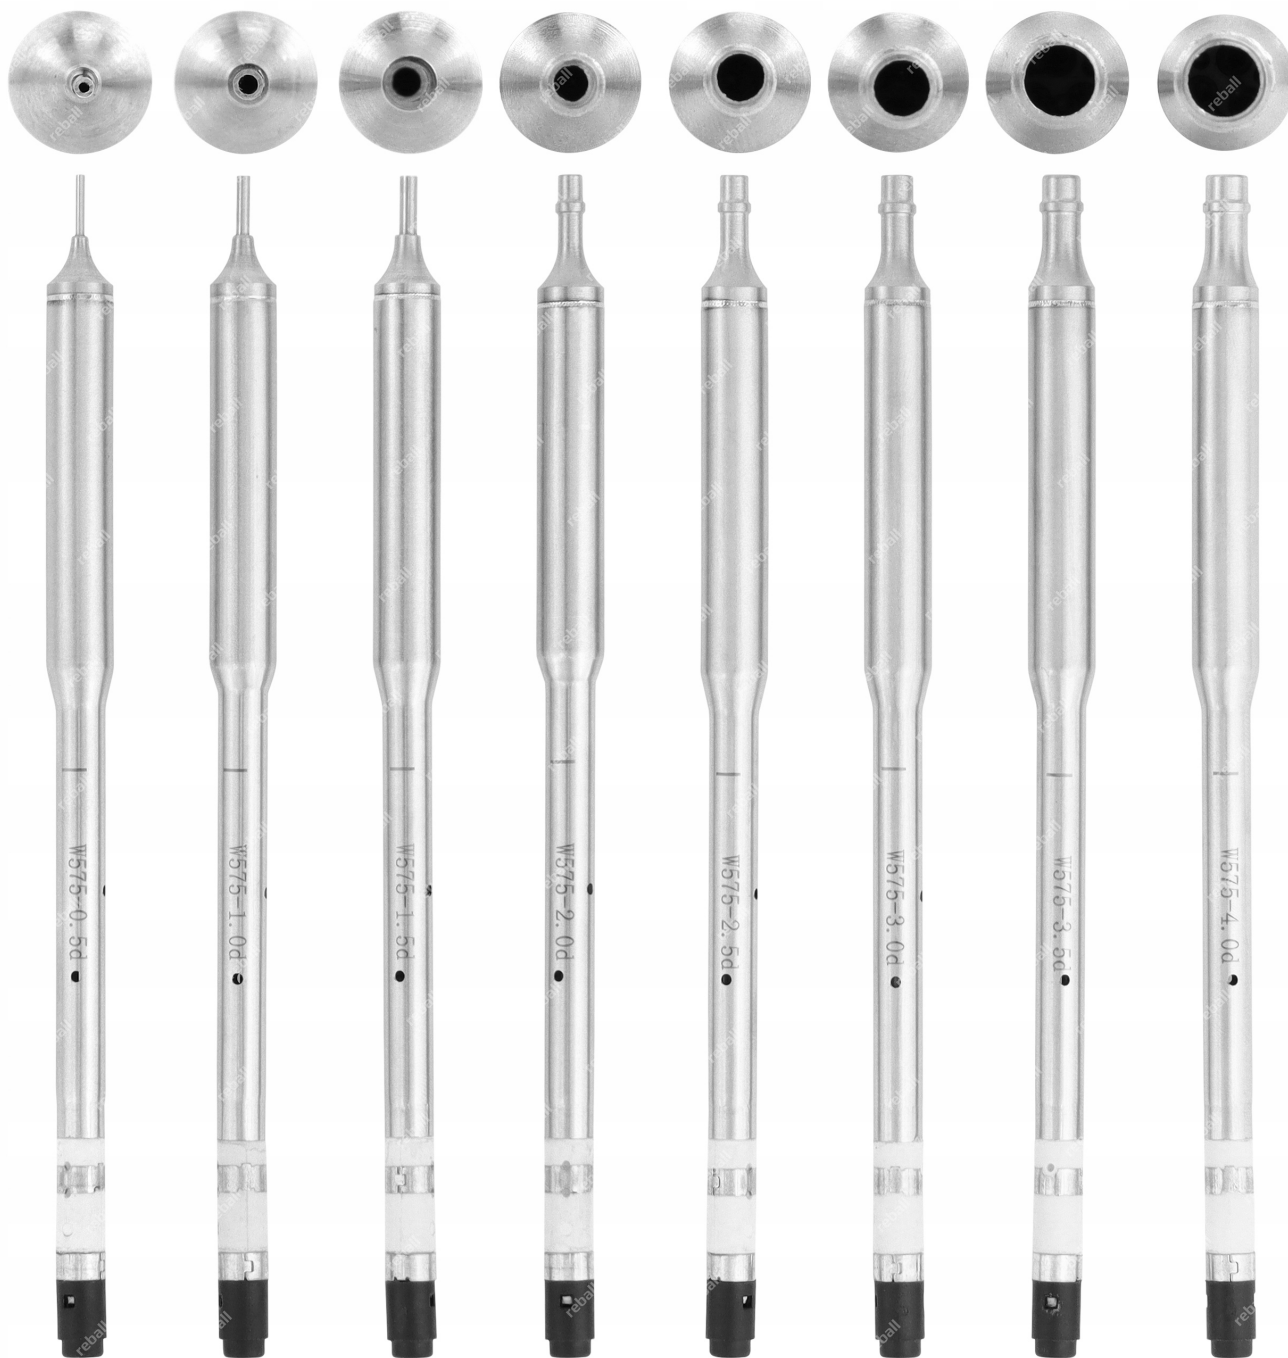

Głównym zastosowaniem takich dysz jest **precyzyjna elektronika SMD, drobne rezystory, kondensatory, mikroskopijne diody LED** w tym w szczególności **dedykowana dla urządzeń mobilnych.**

□ Zawartość zestawu □

□ W575 - 0.5d - **1szt**

□ W575 - 1.0d - **1szt**

- W575 - 1.5d - **1szt**
- W575 - 2.0d - **1szt**
- W575 - 2.5d - **1szt**
- W575 - 3.0d - **1szt**
- W575 - 3.5d - **1szt**
- W575 - 4.0d - **1szt**
- pudełko / etui - **1szt**

□ Dane techniczne □

-
- model: **W575**
 - producent: **YIHUA**
 - długość: **~13cm**
 - średnica wewnętrzna:
 - W575 - 0.5d - **0.4mm**
 - W575 - 1.0d - **0.8mm**
 - W575 - 1.5d - **1.3mm**
 - W575 - 2.0d - **1.7mm**
 - W575 - 2.5d - **2.2mm**
 - W575 - 3.0d - **2.8mm**
 - W575 - 3.5d - **3.5mm**
 - W575 - 4.0d - **3.8mm**