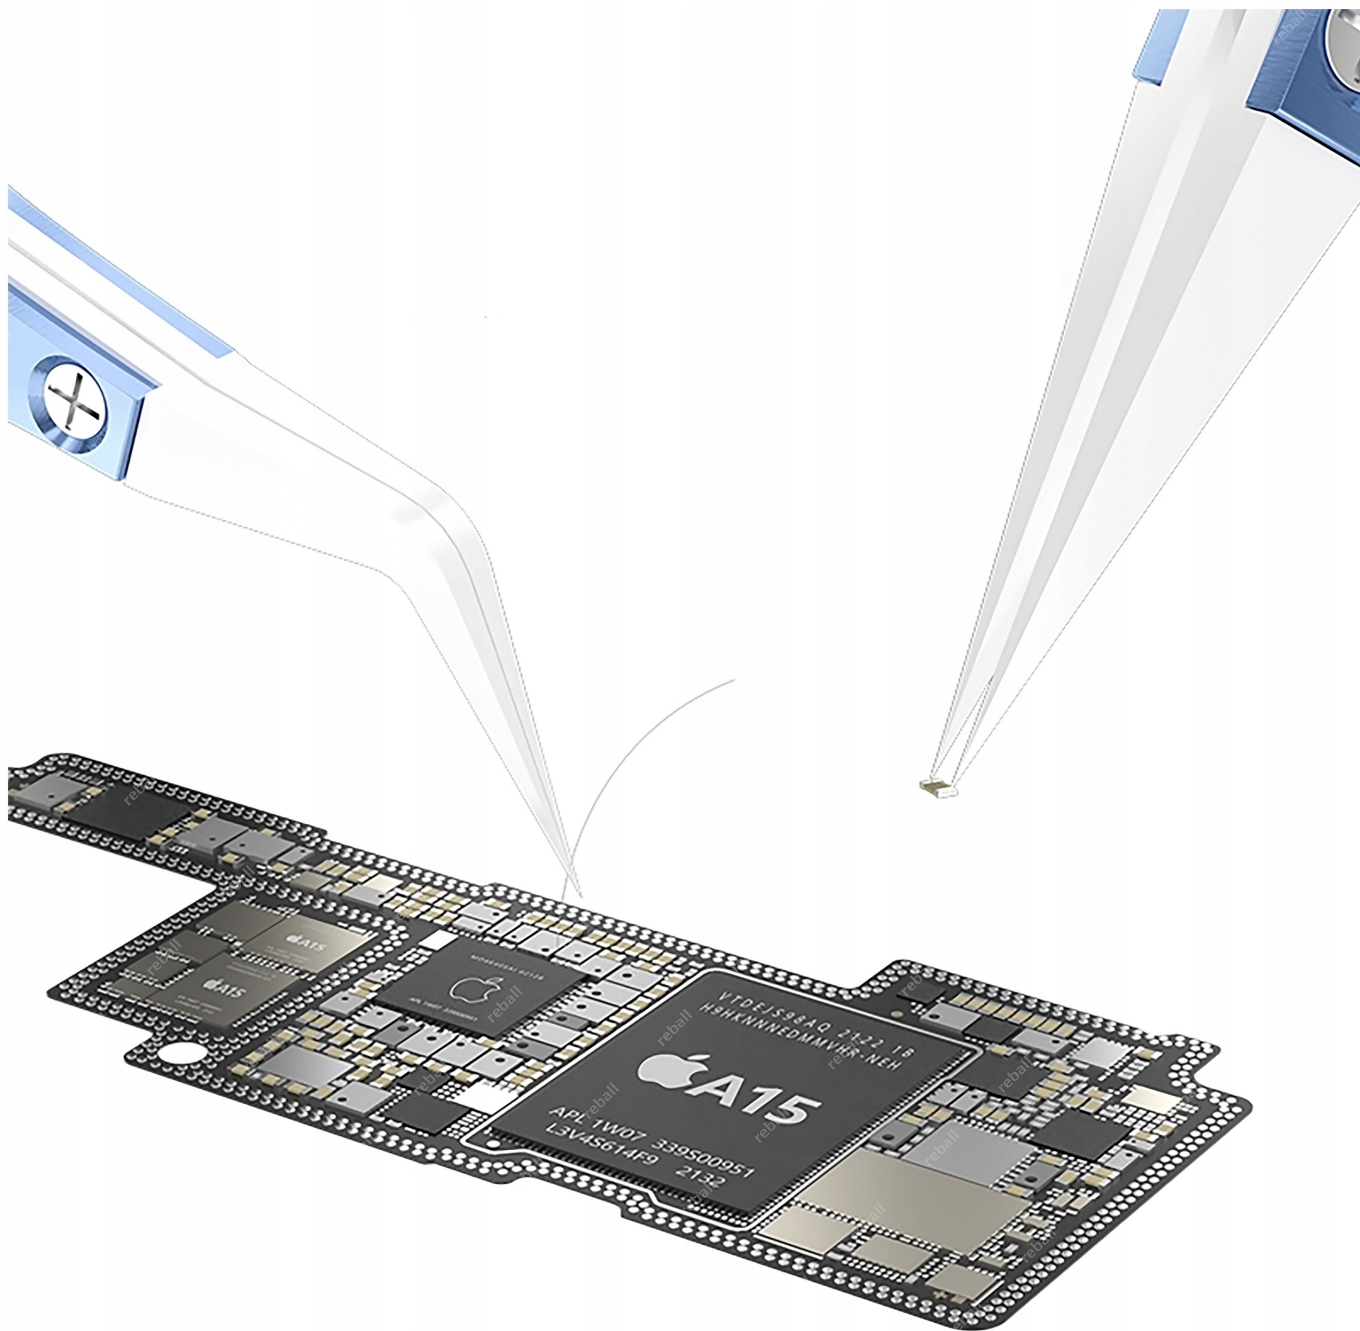

Potrzebujesz inne akcesoria serwisowe i lutownicze - sprawdź nasze pozostałe aukcje.