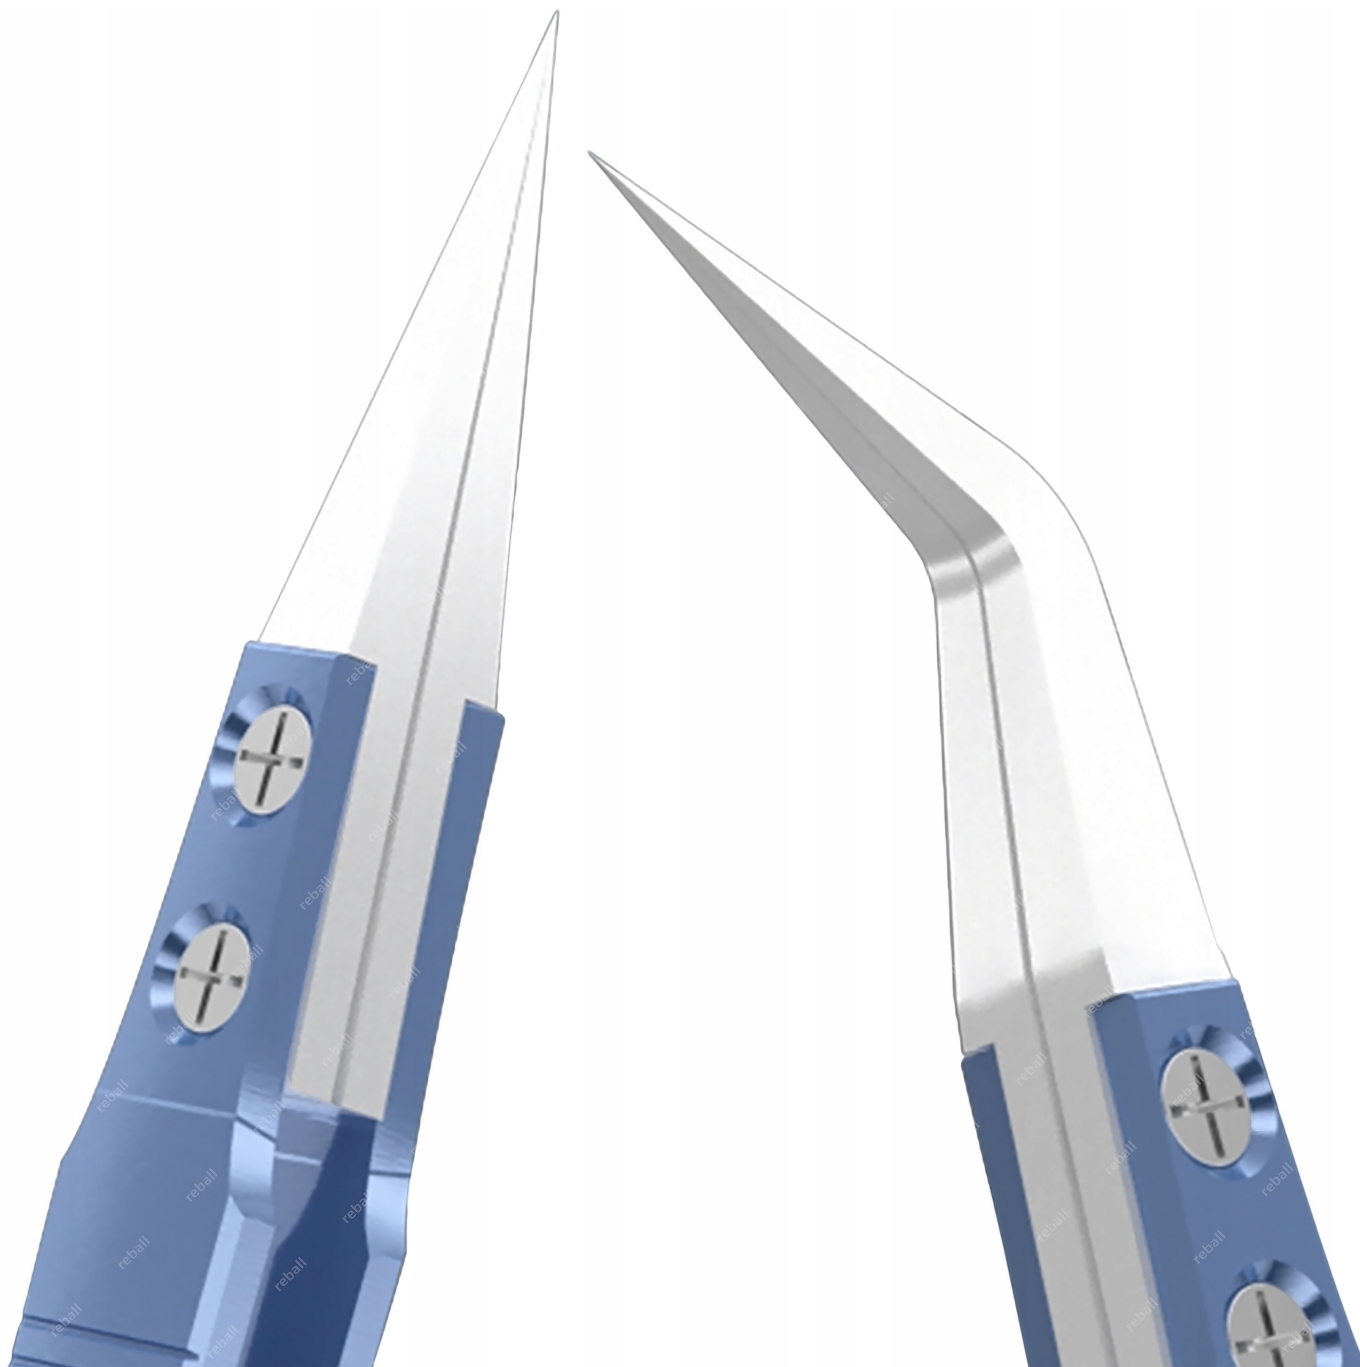

Ceramiczne końcówki

Ceramiczne końcówki, które pozwalają na **delikatne i dokładne chwytanie małych elementów** elektronicznych bez ryzyka ich uszkodzenia. Dzięki temu narzędzie jest doskonałe do pracy z mikroprocesorami, kondensatorami, rezystorami i innymi delikatnymi komponentami.