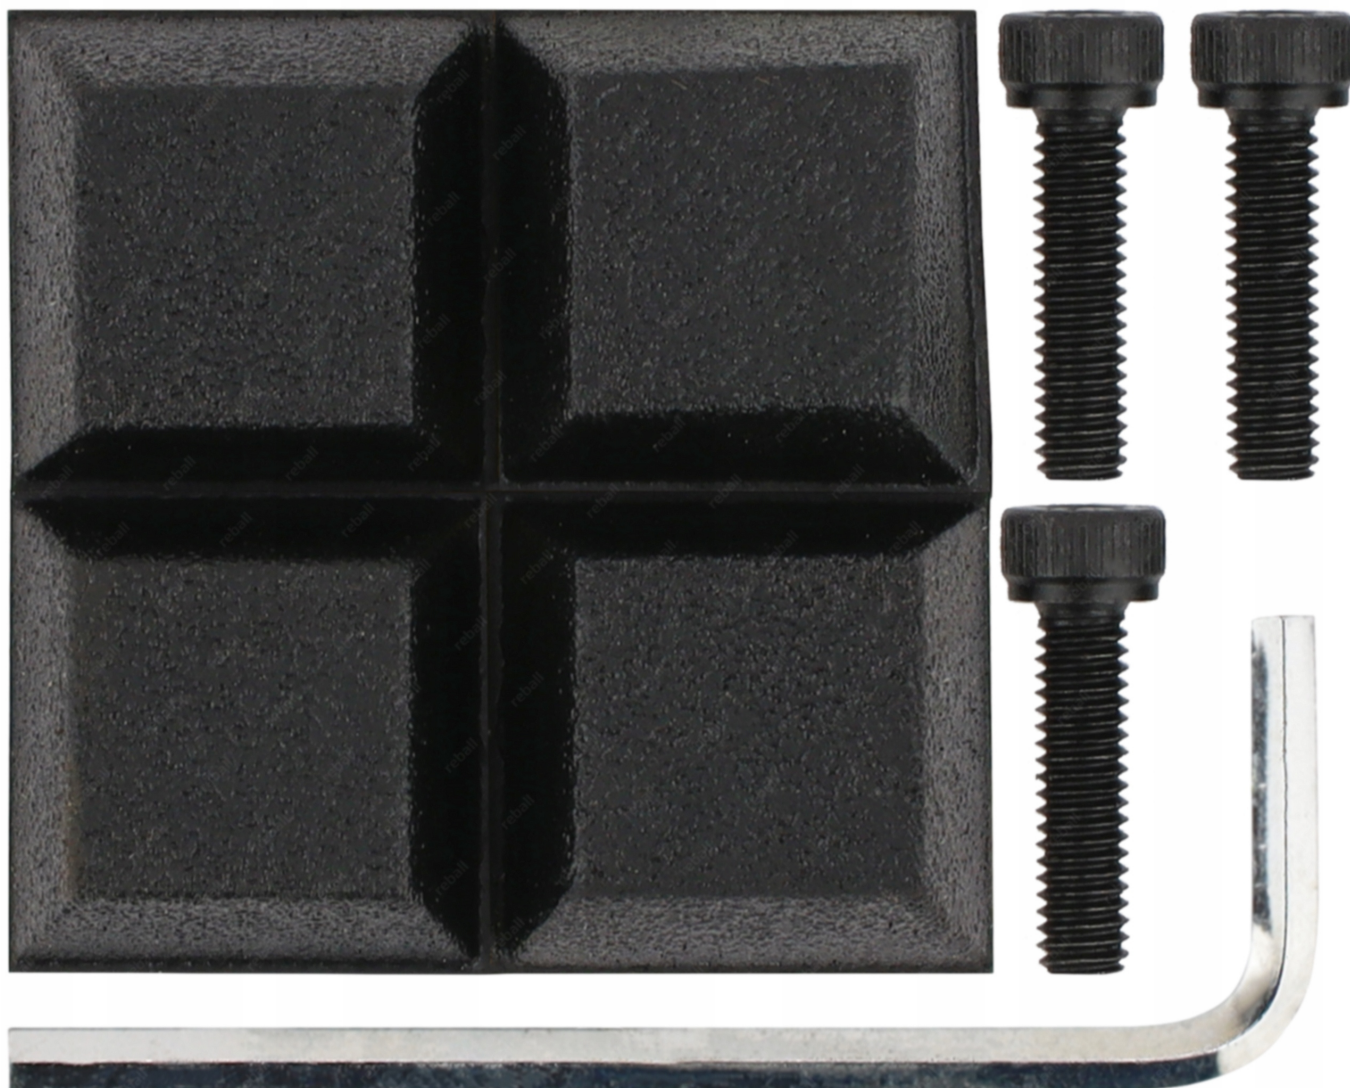

□ Mechanic TG PRO □

Ciężka metalowa podstawa Mechanic TG PRO zapewnia **pewne ustawienie mikroskopu** podczas pracy.

Podstawa pasuje do **wszystkich mikroskopów marki Mechanic** oraz innych modeli z mocowaniem stojanu 43mm.

Podstawa **posiada silikonową wkładkę** pozwalającą na **segregowanie i unieruchamianie części** i elementów elektronicznych, wszelkich elementów metalowych i śrubek podczas naprawy smartfonów, tabletów, laptopów itp.

Wkładka wykonana jest z **silikonu odpornego na temperatury 500°C**. Dzięki temu prace lutownicze można wykonywać bezpośrednio na płytce PCB umieszczonej na macie.

Antypoślizgowe właściwości silikonu pomagają podczas lutowania ponieważ przedmioty nie przesuwiają się.

Mata posiada **44 miejsca** w których można umieszczać śrubki w sposób zorganizowany np. wg kolejności montażu i demontażu.

□ Dane techniczne □

- wymiary podstawy: **380x240x10mm**
- wymiary silikonowej wkładki: **357x156x4mm**
- waga: **1732g**
- ilość przegród: **47**
- otwór pod stojan mikroskopu: **43mm**
- odporność temperaturowa: **do 500°C**
- kolor: **niebieski**