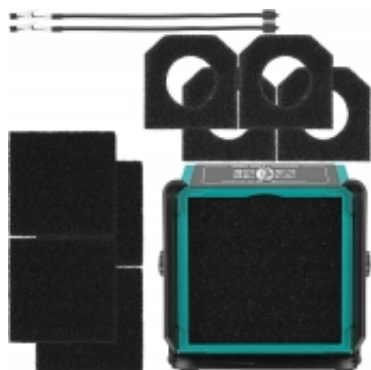

Link do produktu: <https://serwisowe.pl/pochlaniacz-oparow-dymu-odsysacz-odciag-yihua-948d-qi-8-filtrow-weglowych-p-1388.html>

POCHŁANIACZ OPARÓW DYMU ODSYSACZ ODCIĄG YIHUA 948D QI + 8 FILTRÓW WĘGLOWYCH

Cena brutto	127,99 zł
Cena netto	104,06 zł
Dostępność	Aktualnie niedostępny
Czas wysyłki	24 godziny
Numer katalogowy	XUSE0000103
Kod EAN	6949639143044

Opis produktu

XUSE0000103

Pochłaniacz oparów i dymu Yihua 948D QI + 8 zapasowych filtrów