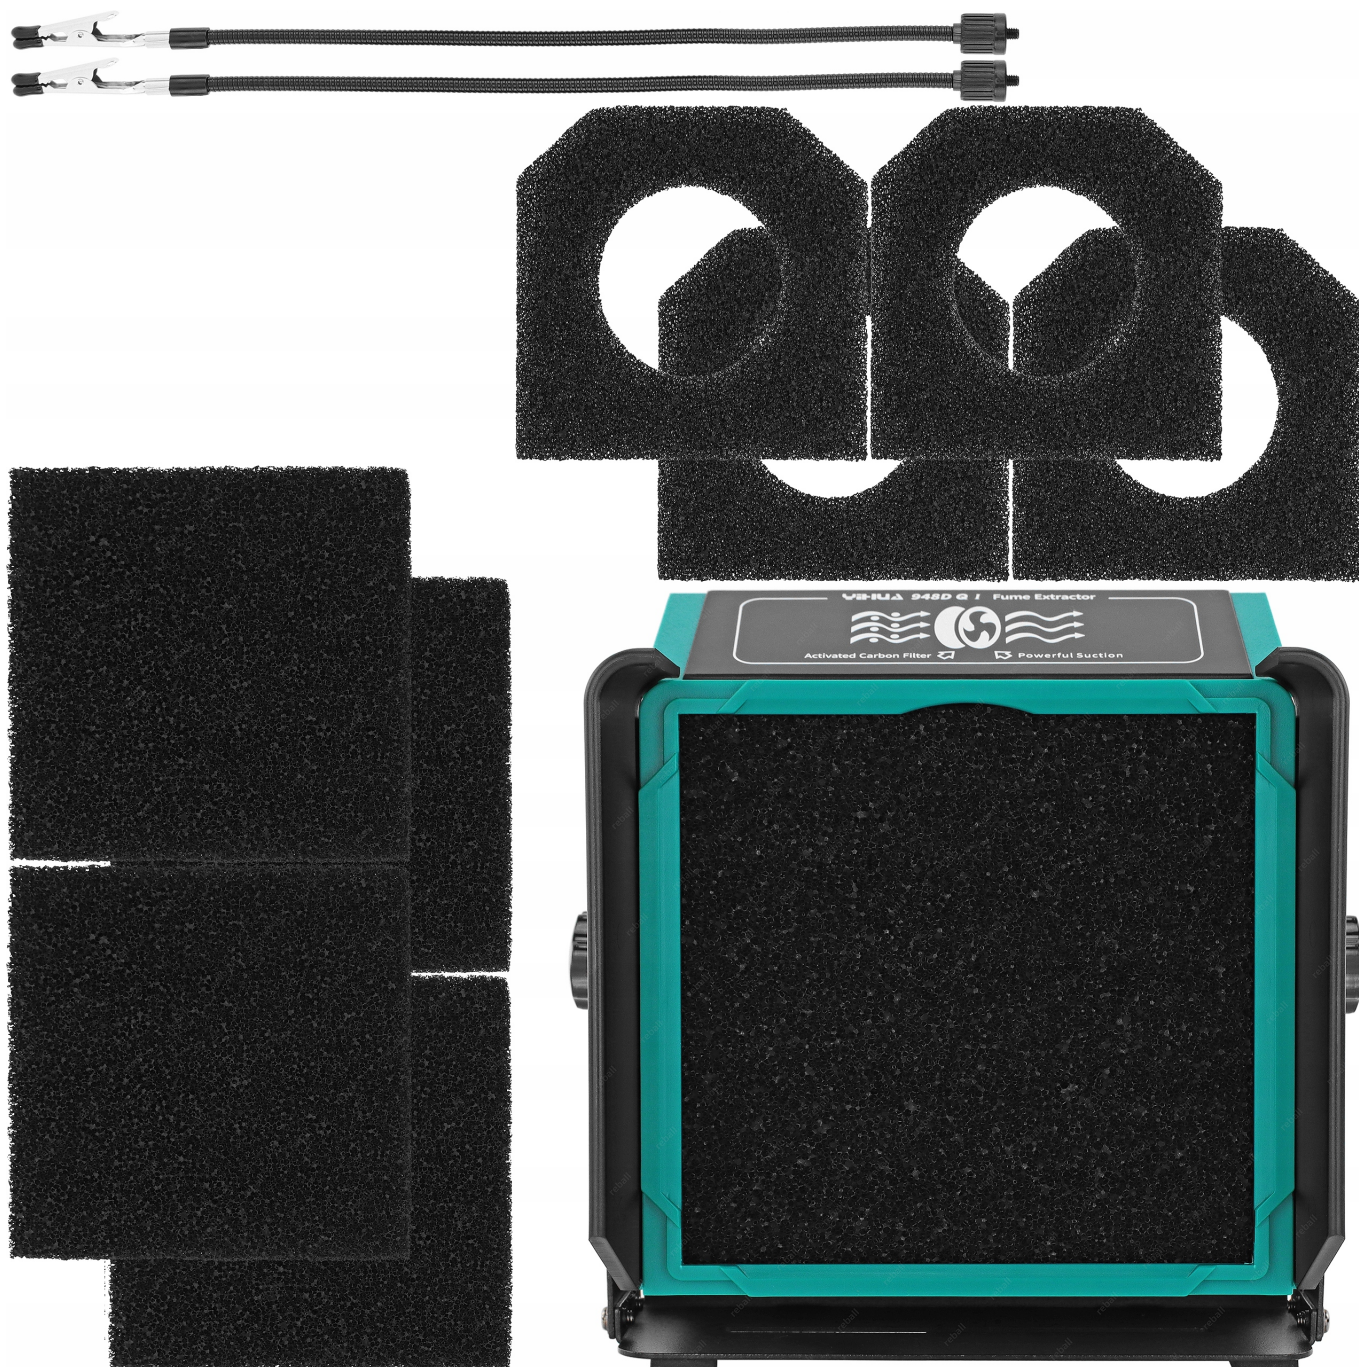

W zestawie znajdują się:

- pochłaniacz oparów: Yihua 948D Q1 - **1 sztuka**,
- filtr węglowy wlotowy - **4 sztuki**,
- filtr węglowy wylotowy - **4 sztuki**,
- elastyczne ramiona - **2 sztuki**,
- prowadnice boczne pochłaniacza - **2 sztuki**,
- instrukcja obsługi.