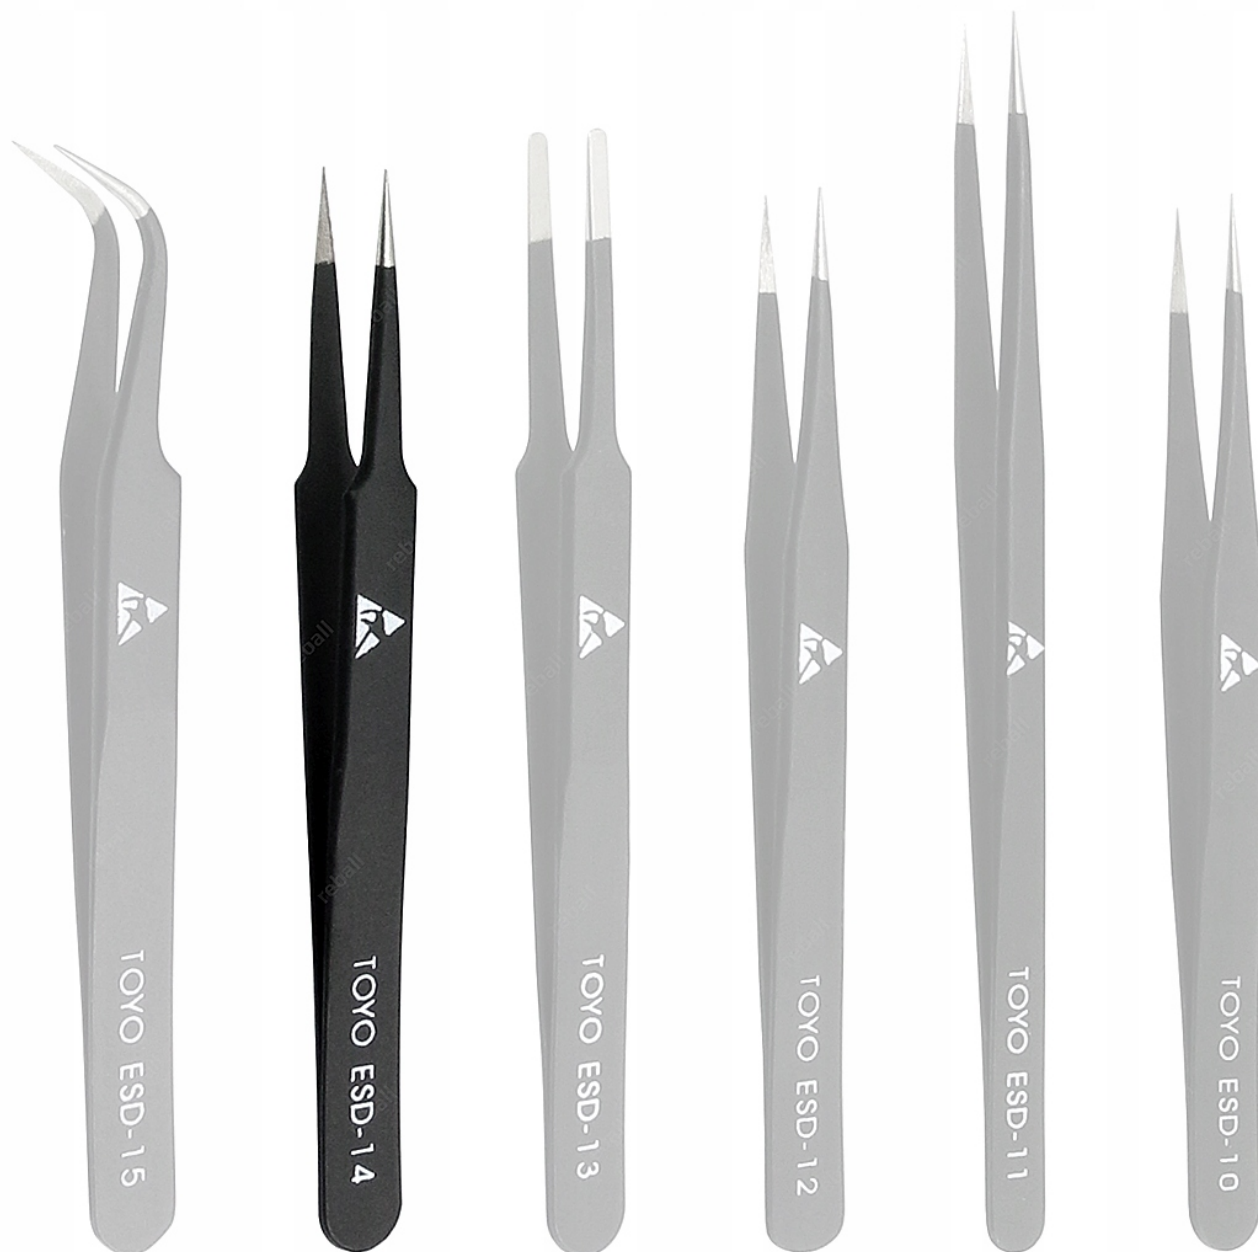

Link do produktu: <https://serwisowe.pl/peseta-precyzyjna-stalowa-do-naprawy-smd-brwi-rzes-modeli-penseta-esd-14t-p-3362.html>

PĘSETA PRECYZYJNA STALOWA DO NAPRAWY SMD BRWI RZĘS MODELI PENSETA ESD-14T

Cena brutto	6,49 zł
Cena netto	5,28 zł
Dostępność	Dostępny
Czas wysyłki	24 godziny
Numer katalogowy	XAK00548
Kod EAN	5903815906695

Opis produktu

AK00548

METALOWA PINCETA ESD-14 TOYO

ANTYSTATYCZNA, ANTYMAGNETYCZNA High Quality

Parametry pincety:

- ESD-14 - prosta, szeroka, zwężana na końcu (121mm)

Na pozostałych naszych aukcjach dostępne są również pełne zestawy pincet: