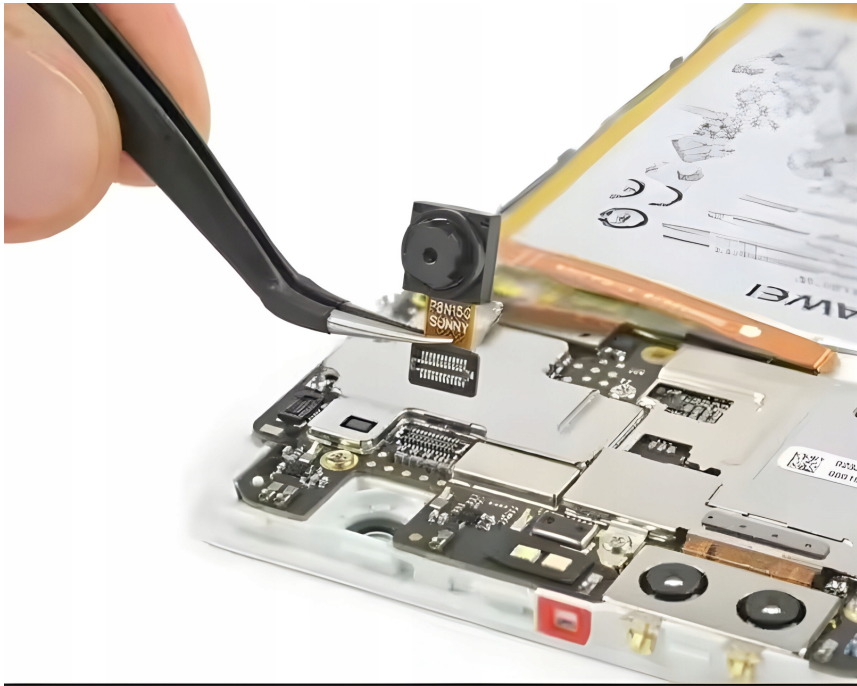

Firmowy zestaw pęset firmy Vetus, w praktycznym etui Reball Technology to doskonały komplet narzędzi precyzyjnych.

Wysokiej jakości pęsety są niezastąpione, gdy:

- operujemy w trudno dostępnych miejscach
- elementy na których pracujemy są bardzo małe
- musimy umieścić coś z dużą precyzją we wskazanym miejscu
- pracujemy pod mikroskopem z dużą dokładnością

Zastosowanie:

- naprawy elektroniki
- kosmetka - paznokcie, rzęsy, włoski

- jubilerstwo
- zegarmistrzostwo
- modelarstwo
- filatelistyka
- entomologia
- rękodzieło artystyczne
- laboratoria
- kliniki weterynaryjne
- oraz wiele innych

ZESTAW PĘSET VETUS 6X

- pęseta prosta krótka ostra **VETUS ESD-10**
- pęseta prosta długa ostra **VETUS ESD-12**
- pęseta prosta zwężana ostra **VETUS ESD-14**
- pęseta zagięta cienka ostra **VETUS ESD-15A**
- pęseta prosta ostra zwężana **VETUS ESD-18**
- pęseta typ szpatułka **VETUS ESD-19**

Ilość: 1 komplet

DANE TECHNICZNE

- logo: **Reball Technology**
- wysokość: **175mm**
- szerokość: **155mm**
- zapinanie: **na rzep**
- materiał: **Oxford 600**
- zabezpieczenie przed wypadaniem: **tak**
- uchwyt: **tak**