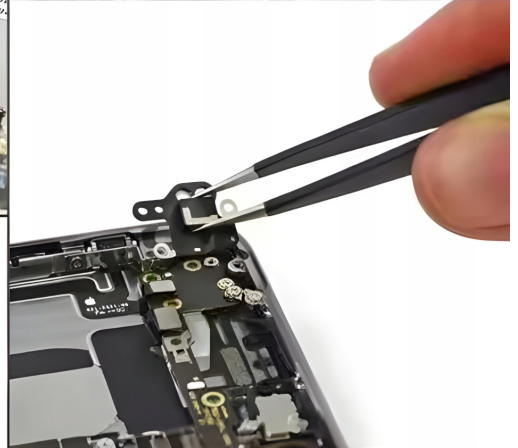

Firmowy zestaw pęset firmy Vetus, w praktycznym etui Reball Technology to doskonały komplet narzędzi precyzyjnych.

Wysokiej jakości pęsety są niezastąpione, gdy:

- operujemy w trudno dostępnych miejscach
- elementy na których pracujemy są bardzo małe
- musimy umieścić coś z dużą precyzją we wskazanym miejscu
- pracujemy pod mikroskopem z dużą dokładnością

Zastosowanie:

- naprawy elektroniki
- kosmetka - paznokcie, rzęsy, włoski

- jubilerstwo
- zegarmistrzostwo
- modelarstwo
- filatelistyka
- entomologia
- rękodzieło artystyczne
- laboratoria
- kliniki weterynaryjne
- oraz wiele innych

ZESTAW PĘSET VETUS 6X

- pęseta prosta krótka ostra **VETUS ESD-10**
- pęseta prosta długa ostra **VETUS ESD-12**
- pęseta prosta zwężana ostra **VETUS ESD-14**
- pęseta zagięta cienka ostra **VETUS ESD-15A**
- pęseta prosta ostra zwężana **VETUS ESD-18**
- pęseta typ szpatułka **VETUS ESD-19**

Ilość: 1 komplet

DANE TECHNICZNE

- logo: **Reball Technology**
- wysokość: **175mm**
- szerokość: **155mm**
- zapinanie: **na rzep**
- materiał: **Oxford 600**
- zabezpieczenie przed wypadaniem: **tak**
- uchwyt: **tak**