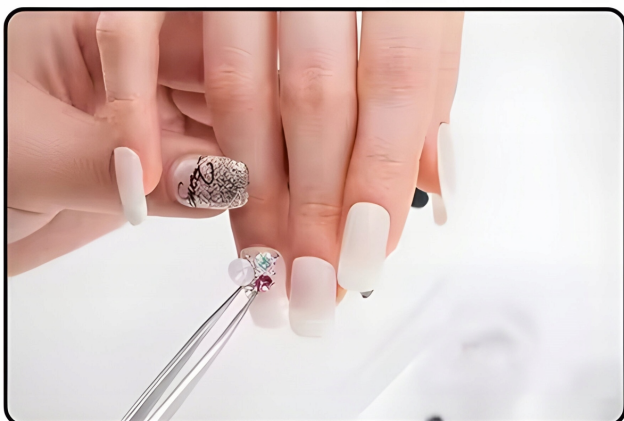

Firmowy zestaw pęset firmy Vetus, w praktycznym etui Reball Technology to doskonały komplet narzędzi precyzyjnych.

Wysokiej jakości pęsety są niezastąpione, gdy:

- operujemy w trudno dostępnych miejscach
- elementy na których pracujemy są bardzo małe
- musimy umieścić coś z dużą precyzją we wskazanym miejscu
- pracujemy pod mikroskopem z dużą dokładnością

Zastosowanie:

- naprawy elektroniki
- kosmetka - paznokcie, rzęsy, włoski

- jubilerstwo
- zegarmistrzostwo
- modelarstwo
- filatelistyka
- entomologia
- rękodzieło artystyczne
- laboratoria
- kliniki weterynaryjne
- oraz wiele innych