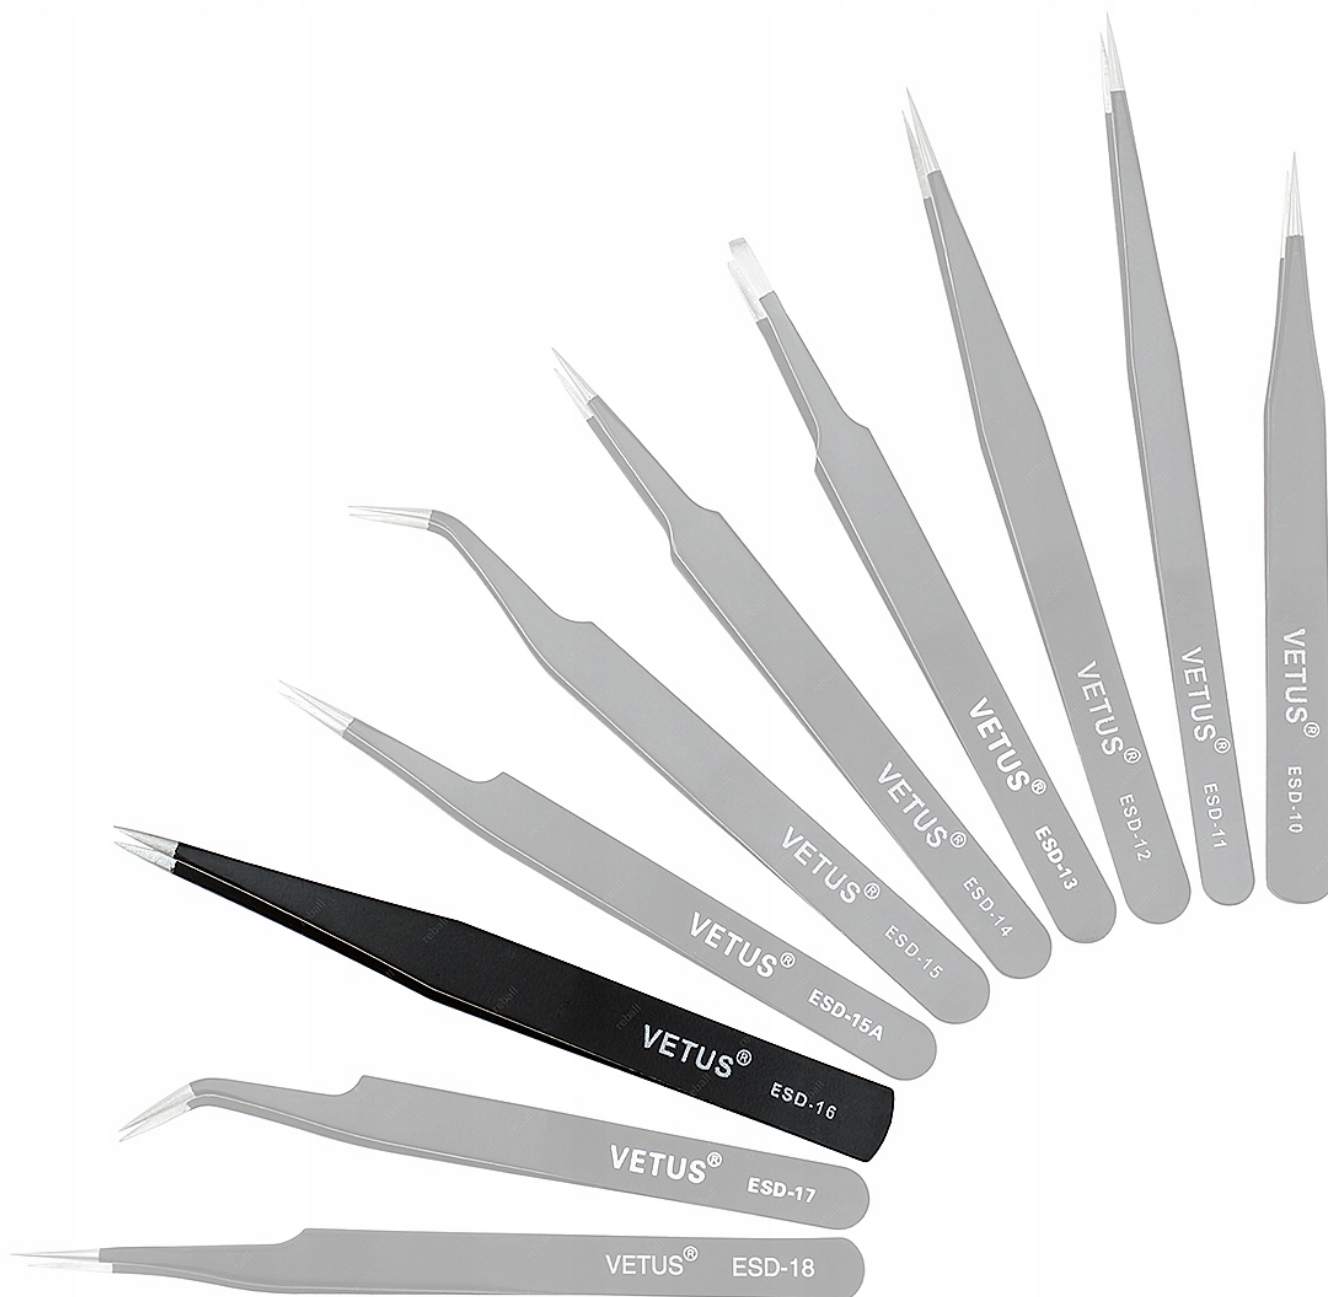

Link do produktu: <https://serwisowe.pl/peseta-precyzyjna-pinceta-metalowa-penseta-prosta-do-brwi-rzes-vetus-esd-16-p-86.html>

## PĘSETA PRECYZYJNA PINCETA METALOWA PENSETA PROSTA DO BRWI RZĘS VETUS ESD-16

Cena brutto	<b>5,99 zł</b>
Cena netto	<b>4,87 zł</b>
Dostępność	<b>Dostępny</b>
Czas wysyłki	<b>24 godziny</b>
Numer katalogowy	<b>XAK00030</b>
Kod EAN	<b>5903815904356</b>

## METALOWA PINCETA ESD-16

ANTYSTATYCZNA, ANTYMAGNETYCZNA High Quality

### Parametry pincety:

- ESD-16 najszersza, krótka (12,6cm)

Na pozostałych naszych aukcjach dostępne są również pełne zestawy pincet:

- metalowych
- niemetalowych

**Wszystkie pincety oznaczone w naszym sklepie HQ reprezentują wysoką jakość wykonania!**