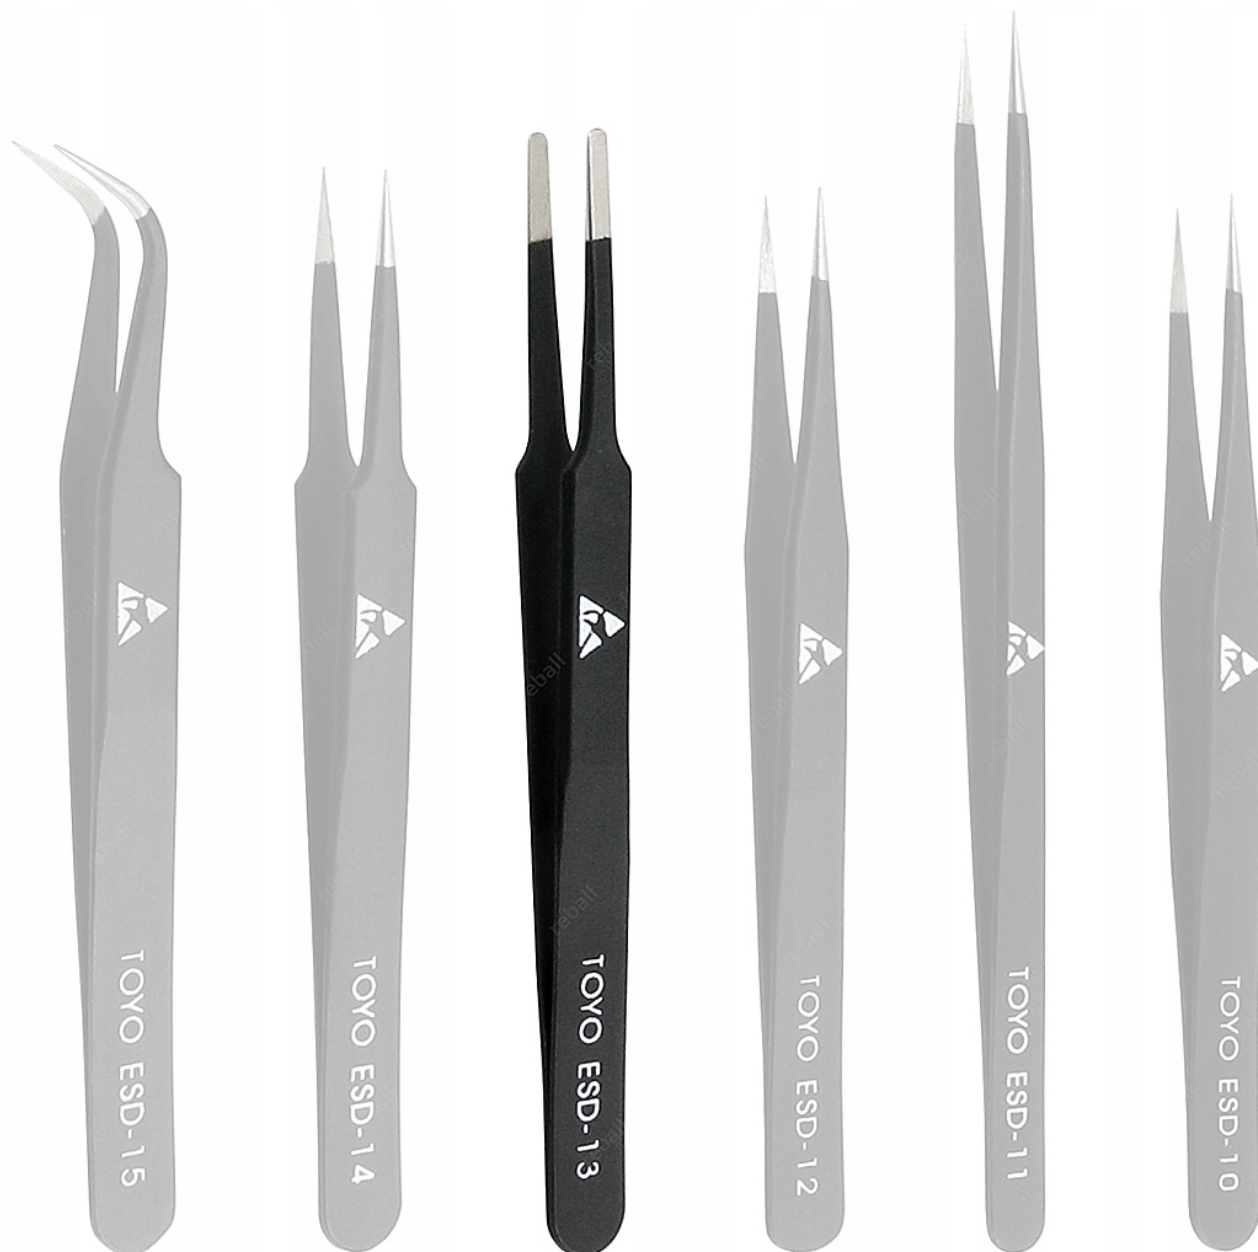

Link do produktu: <https://serwisowe.pl/peseta-precyzyjna-pinceta-metalowa-penseta-prosta-do-brwi-rzes-toyo-esd-13-p-1544.html>

PĘSETA PRECYZYJNA PINCETA METALOWA PENSETA PROSTA DO BRWI RZĘS TOYO ESD-13

Cena brutto	6,49 zł
Cena netto	5,28 zł
Dostępność	Dostępny
Czas wysyłki	24 godziny
Numer katalogowy	XAK00547
Kod EAN	5903815906688

Opis produktu

XAK00547

METALOWA PINCETA ESD-13 TOYO

ANTYSTATYCZNA, ANTYMAGNETYCZNA High Quality

Parametry pincety:

- ESD-13 - prosta, szeroka, z szeroką końcówką (122mm)

Na pozostałych naszych aukcjach dostępne są również pełne zestawy pincet:

- metalowych
- niemetalowych

Wszystkie pincety oznaczone w naszym sklepie HQ reprezentują wysoką jakość wykonania!