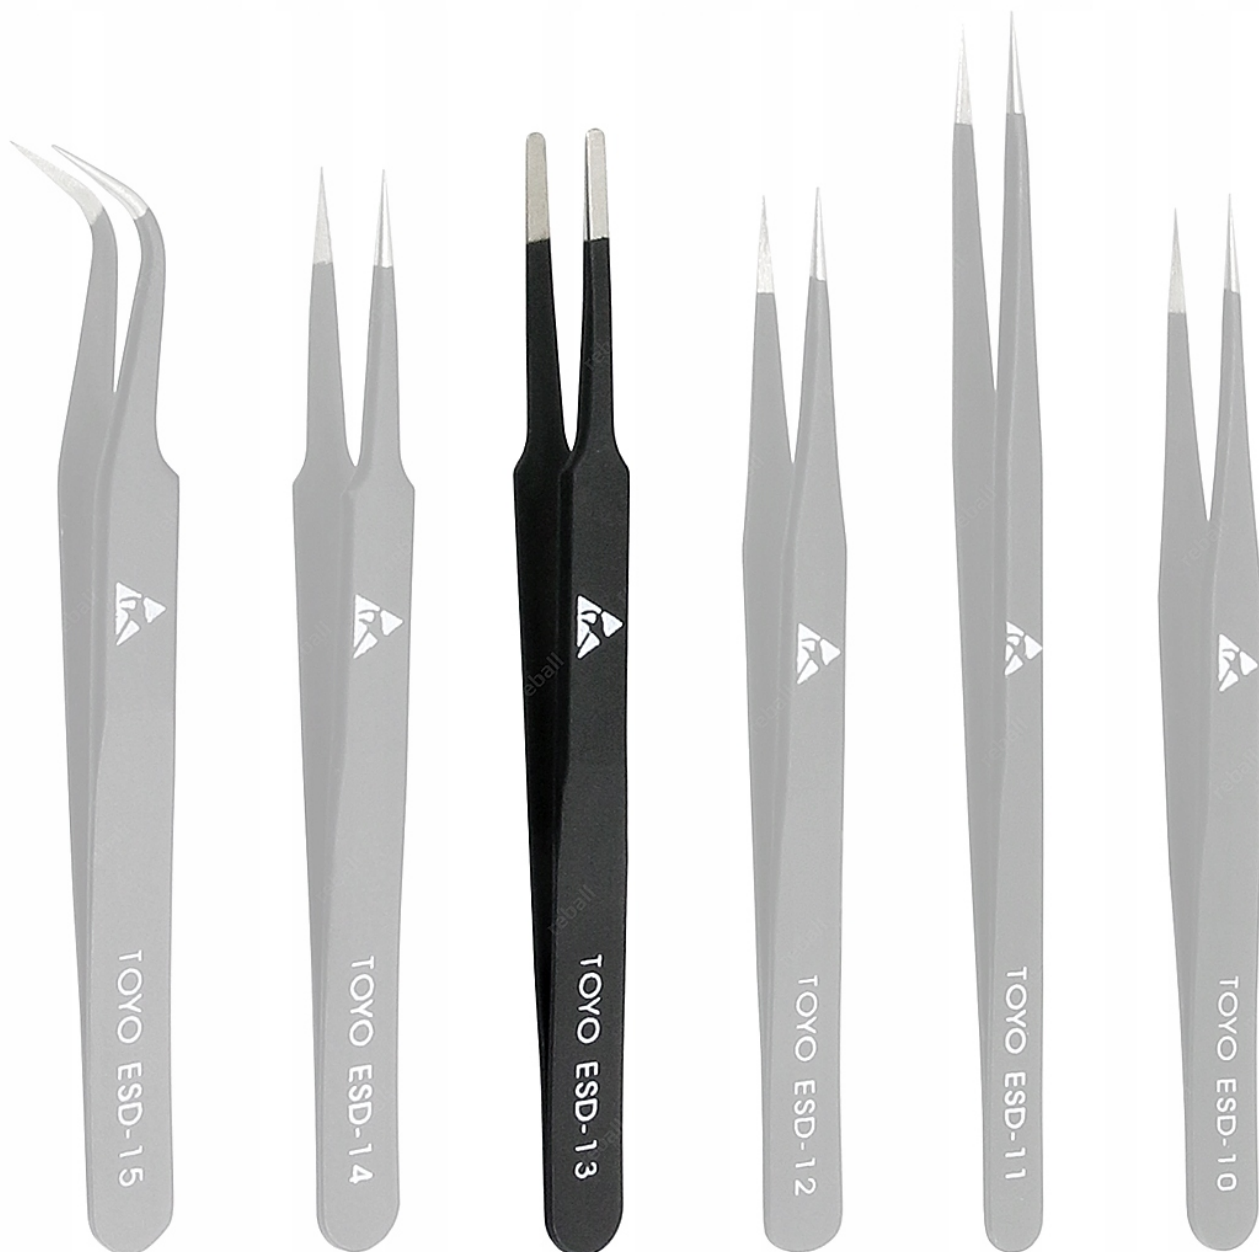

Dane aktualne na dzień: 17-04-2026 11:39

Link do produktu: <https://serwisowe.pl/peseta-precyzyjna-pinceta-metalowa-penseta-prosta-do-brwi-rzes-toyo-esd-13-p-1544.html>

## PĘSETA PRECYZYJNA PINCETA METALOWA PENSETA PROSTA DO BRWI RZĘS TOYO ESD-13

Cena brutto	<b>6,49 zł</b>
Cena netto	<b>5,28 zł</b>
Dostępność	<b>Dostępny</b>
Czas wysyłki	<b>24 godziny</b>
Numer katalogowy	<b>XAK00547</b>
Kod EAN	<b>5903815906688</b>

## METALOWA PINCETA ESD-13 TOYO

ANTYSTATYCZNA, ANTYMAGNETYCZNA High Quality

### Parametry pincety:

- ESD-13 - prosta, szeroka, z szeroką końcówką (122mm)

Na pozostałych naszych aukcjach dostępne są również pełne zestawy pincet:

- metalowych
- niemetalowych

**Wszystkie pincety oznaczone w naszym sklepie HQ reprezentują wysoką jakość wykonania!**