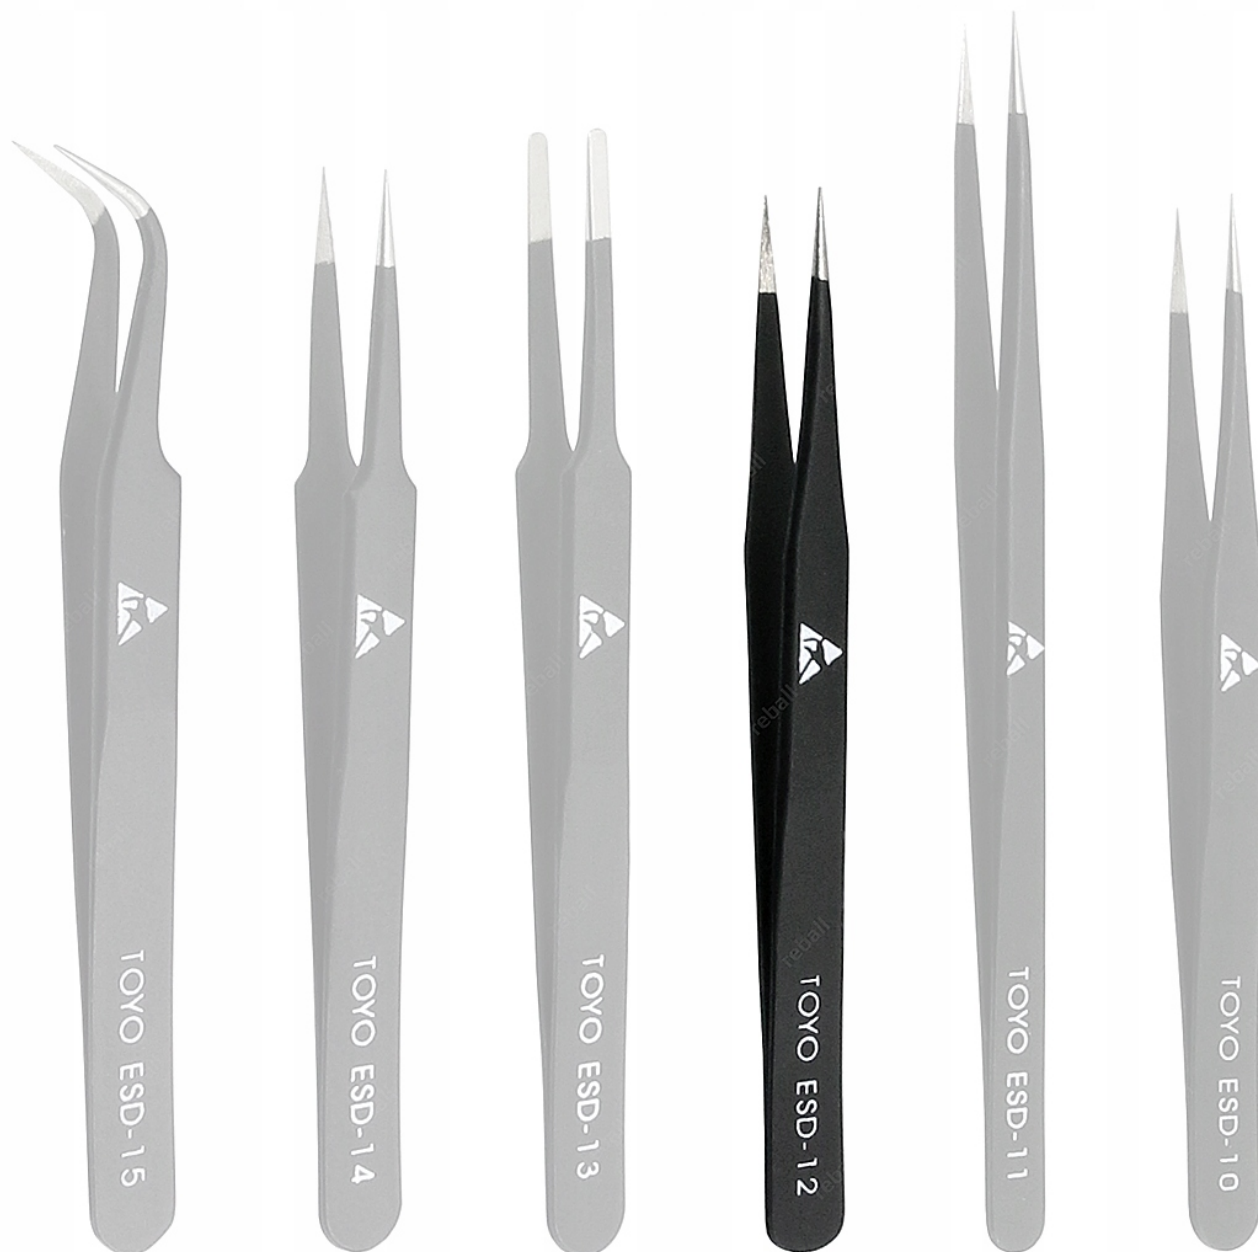

Dane aktualne na dzień: 17-04-2026 13:20

Link do produktu: <https://serwisowe.pl/peseta-precyzyjna-pinceta-metalowa-penseta-prosta-do-brwi-rzes-toyo-esd-12-p-1262.html>

## PĘSETA PRECYZYJNA PINCETA METALOWA PENSETA PROSTA DO BRWI RZĘS TOYO ESD-12

Cena brutto	<b>6,49 zł</b>
Cena netto	<b>5,28 zł</b>
Dostępność	<b>Dostępny</b>
Czas wysyłki	<b>24 godziny</b>
Numer katalogowy	<b>XAK00546</b>
Kod EAN	<b>5903815906671</b>

## METALOWA PINCETA ESD-2 TOYO

ANTYSTATYCZNA, ANTYMAGNETYCZNA High Quality

### Parametry pincety:

- ESD-12 - prosta, szeroka, krótsza (120mm)

Na pozostałych naszych aukcjach dostępne są również pełne zestawy pincet:

- metalowych
- niemetalowych

**Wszystkie pincety oznaczone w naszym sklepie HQ reprezentują wysoką jakość wykonania!**