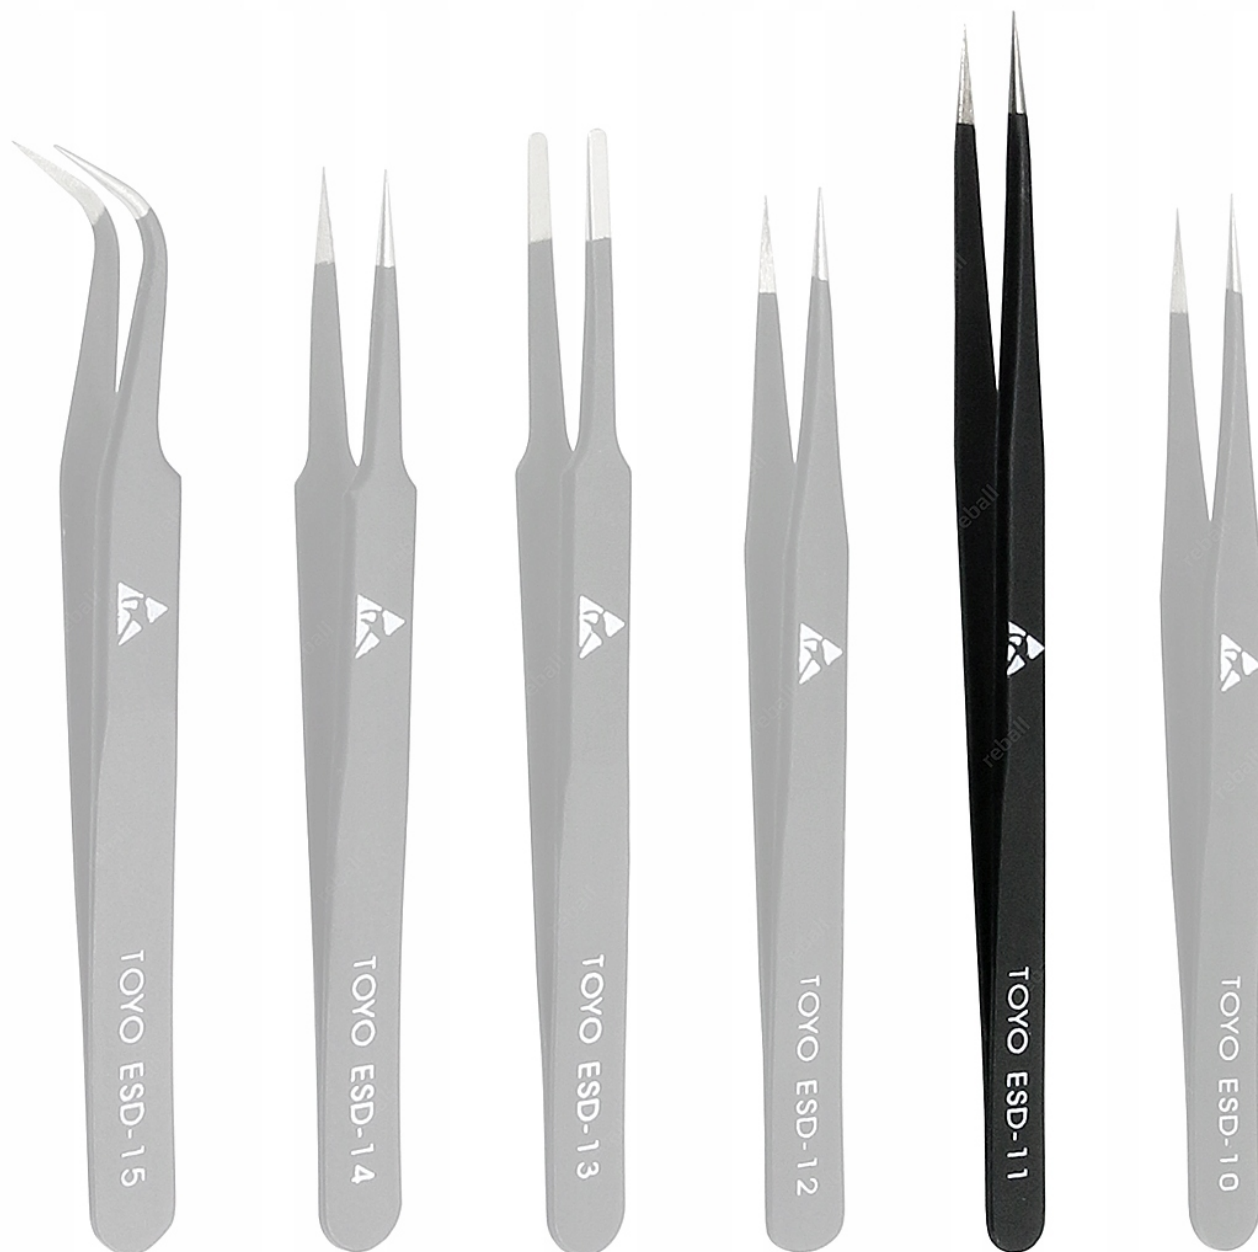

Link do produktu: <https://serwisowe.pl/peseta-precyzyjna-pinceta-metalowa-penseta-prosta-do-brwi-rzes-toyo-esd-11-p-1636.html>

PĘSETA PRECYZYJNA PINCETA METALOWA PENSETA PROSTA DO BRWI RZĘS TOYO ESD-11

Cena brutto	6,49 zł
Cena netto	5,28 zł
Dostępność	Dostępny
Czas wysyłki	24 godziny
Numer katalogowy	XAK00545
Kod EAN	5903815906664

Opis produktu

XAK00545

METALOWA PINCETA ESD-11 TOYO

ANTYSTATYCZNA, ANTYMAGNETYCZNA High Quality

Parametry pincety:

- ESD-11 - prosta, wąska, najdłuższa (140mm)

Na pozostałych naszych aukcjach dostępne są również pełne zestawy pincet:

- metalowych
- niemetalowych

Wszystkie pincety oznaczone w naszym sklepie HQ reprezentują wysoką jakość wykonania!