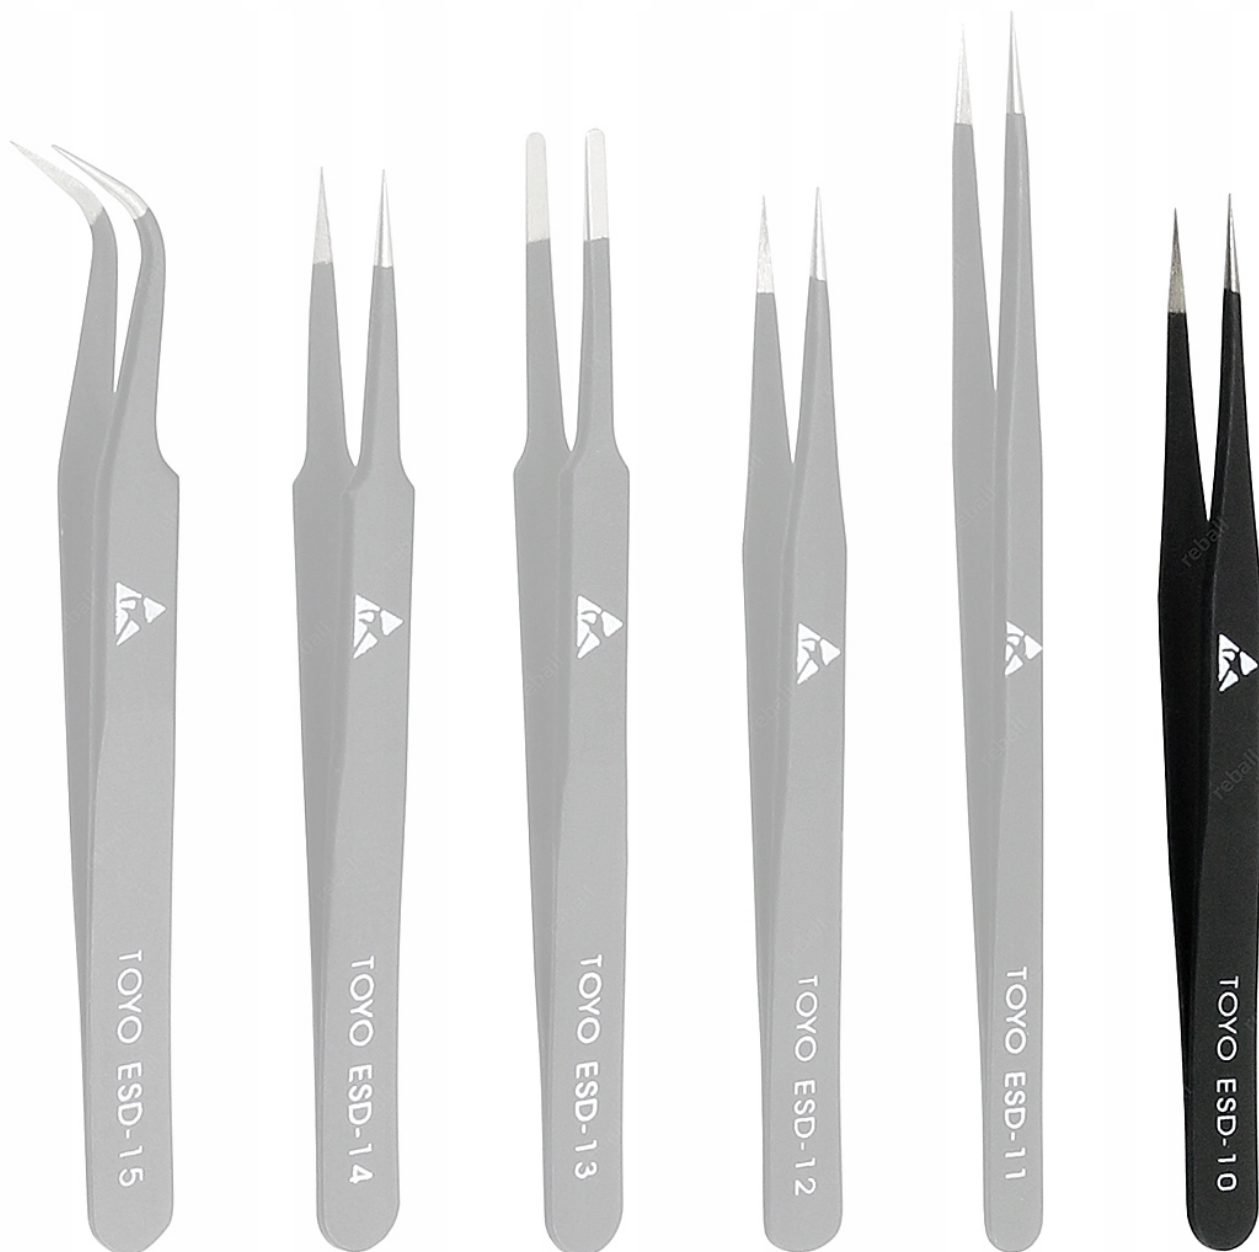

Link do produktu: <https://serwisowe.pl/peseta-precyzyjna-pinceta-metalowa-penseta-prosta-do-brwi-rzes-toyo-esd-10-p-1634.html>

PĘSETA PRECYZYJNA PINCETA METALOWA PENSETA PROSTA DO BRWI RZĘS TOYO ESD-10

Cena brutto	6,49 zł
Cena netto	5,28 zł
Dostępność	Dostępny
Czas wysyłki	24 godziny
Numer katalogowy	XAK00544
Kod EAN	5903815906657

Opis produktu

XAK00544

METALOWA PINCETA ESD-10 TOYO

ANTYSTATYCZNA, ANTYMAGNETYCZNA High Quality

Parametry pincety:

- ESD-10 - prosta, szeroka, dłuższa (123mm)

Na pozostałych naszych aukcjach dostępne są również pełne zestawy pincet:

- metalowych
- niemetalowych

Wszystkie pincety oznaczone w naszym sklepie HQ reprezentują wysoką jakość wykonania!