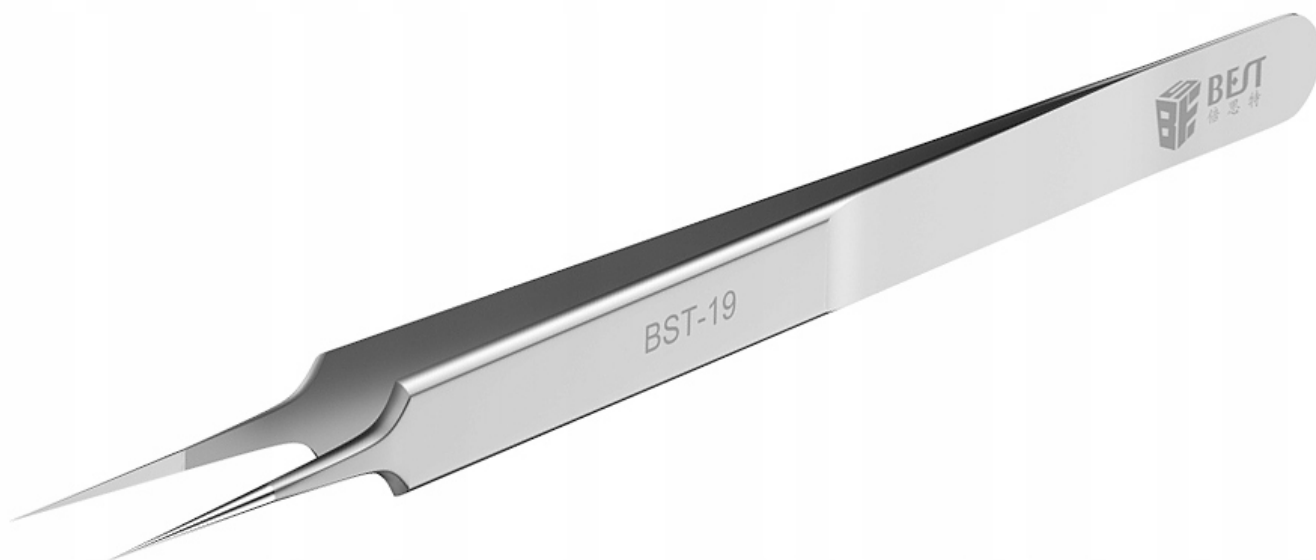

Potrzebujesz inne akcesoria serwisowe i lutownicze - sprawdź nasze pozostałe aukcje.