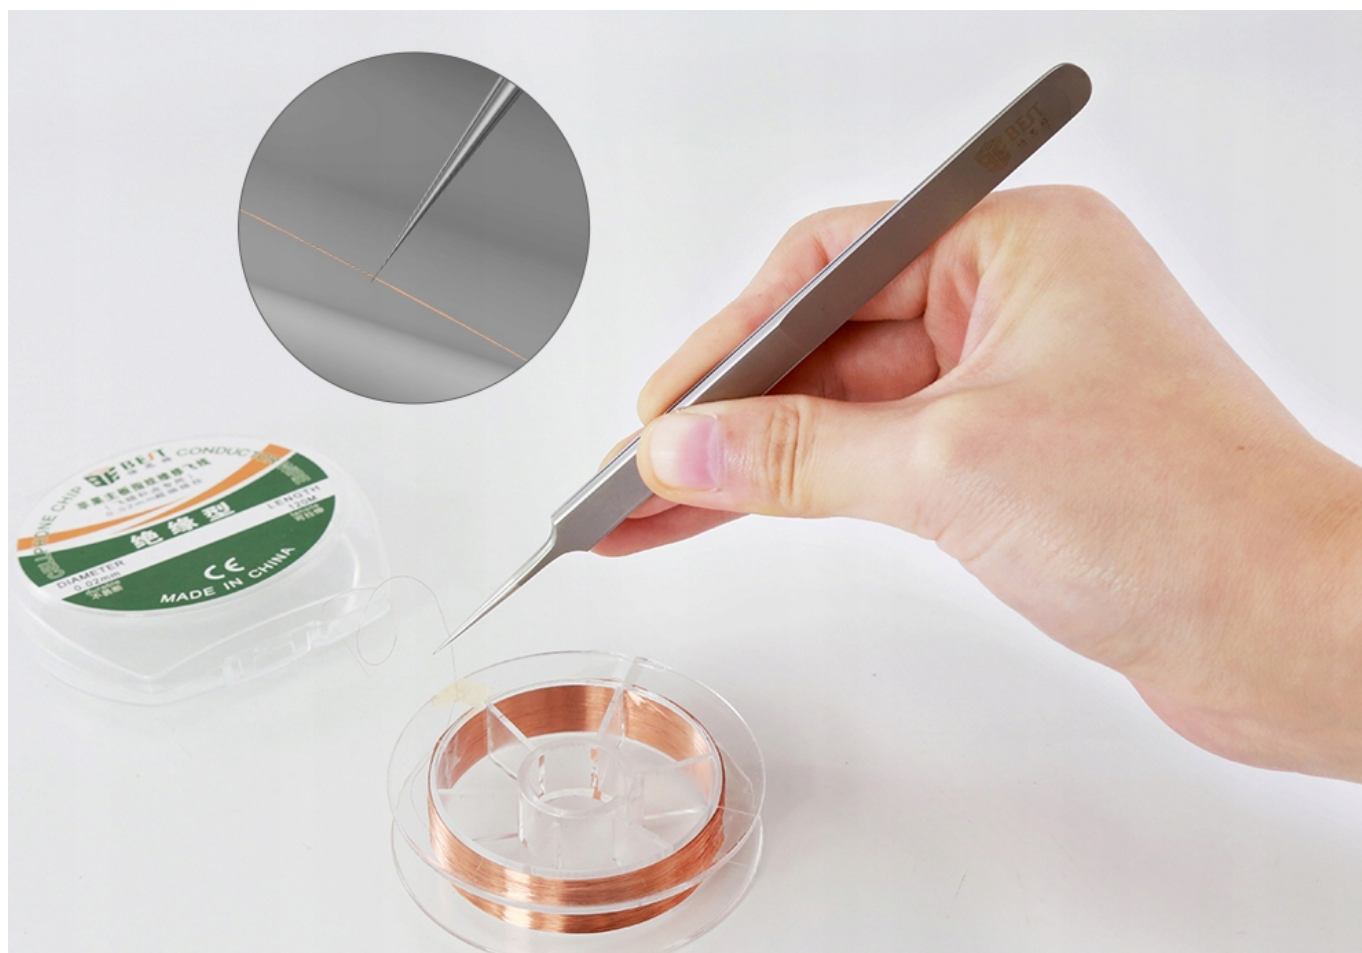

Potrzebujesz inne akcesoria serwisowe i lutownicze - sprawdź nasze pozostałe aukcje.