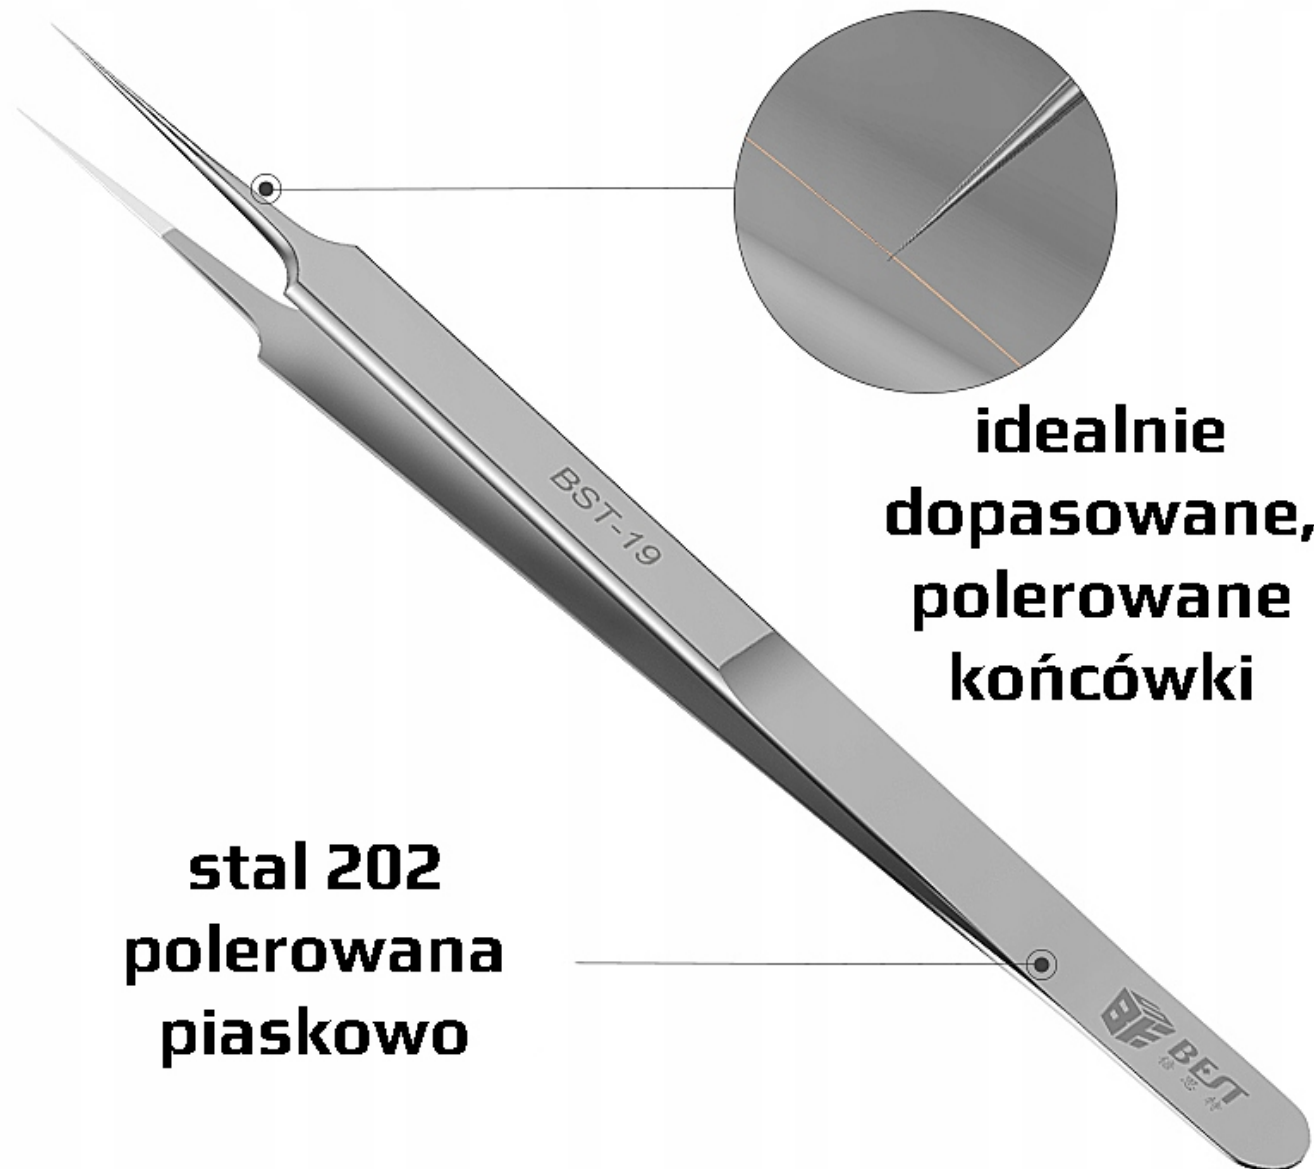

Link do produktu: <https://serwisowe.pl/peseta-precyzyjna-pinceta-metalowa-penseta-prosta-do-brwi-rzes-esd-bst-19-p-2526.html>

PĘSETA PRECYZYJNA PINCETA METALOWA PENSETA PROSTA DO BRWI RZĘS ESD BST-19

Cena brutto	24,49 zł
Cena netto	19,91 zł
Dostępność	Dostępny
Czas wysyłki	24 godziny
Numer katalogowy	XNWA0001082
Kod EAN	6949639111159

Opis produktu

XNWA0001082

PRECYZYJNA METALOWA PINCETA POLEROWANA, ANTYMAGNETYCZNA BST-19

IDEALNIE SPASOWANE, PIASKOWANE I POLEROWANE STALOWE KOŃCÓWKI 0,2mm -
CHWYTA DRUT/WŁOS 0,01mm

**idealnie
dopasowane,
polerowane
końcówki**

**stal 202
polerowana
piaskowo**

Parametry pincety:

- model: ESD-19, prosta
- długość/szerokość: 140/9mm
- waga: 17,5g
- szerokość końcówki pobierającej 0,2mm
- szerokość pobieranego elementu: 0,01mm
- materiał: polerowana stal 202 antymagnetyczna
- kwasoodporna, nierdzewna stal odporna na korozję

Zastosowanie:

- do precyzyjnego chwytania drobnych elementów elektronicznych oraz **drutów i przewodów o grubości nawet 0,01mm** np. do naprawy ścieżek w telefonach komórkowych - dostępnych w naszej ofercie
- dzięki polerowanej powierzchni i precyzyjnej końcówce w branży kosmetycznej