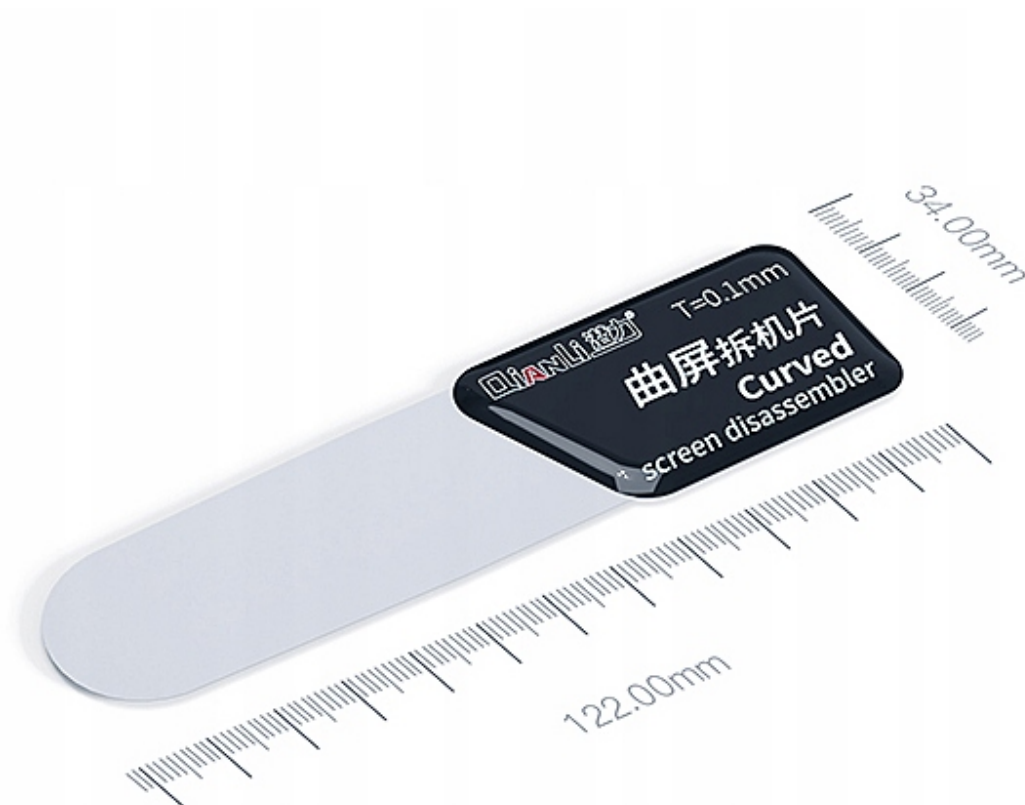

Opis produktu

NSE0000038

OTWIERAK KARTA QIANLI ULTRA 0,10mm