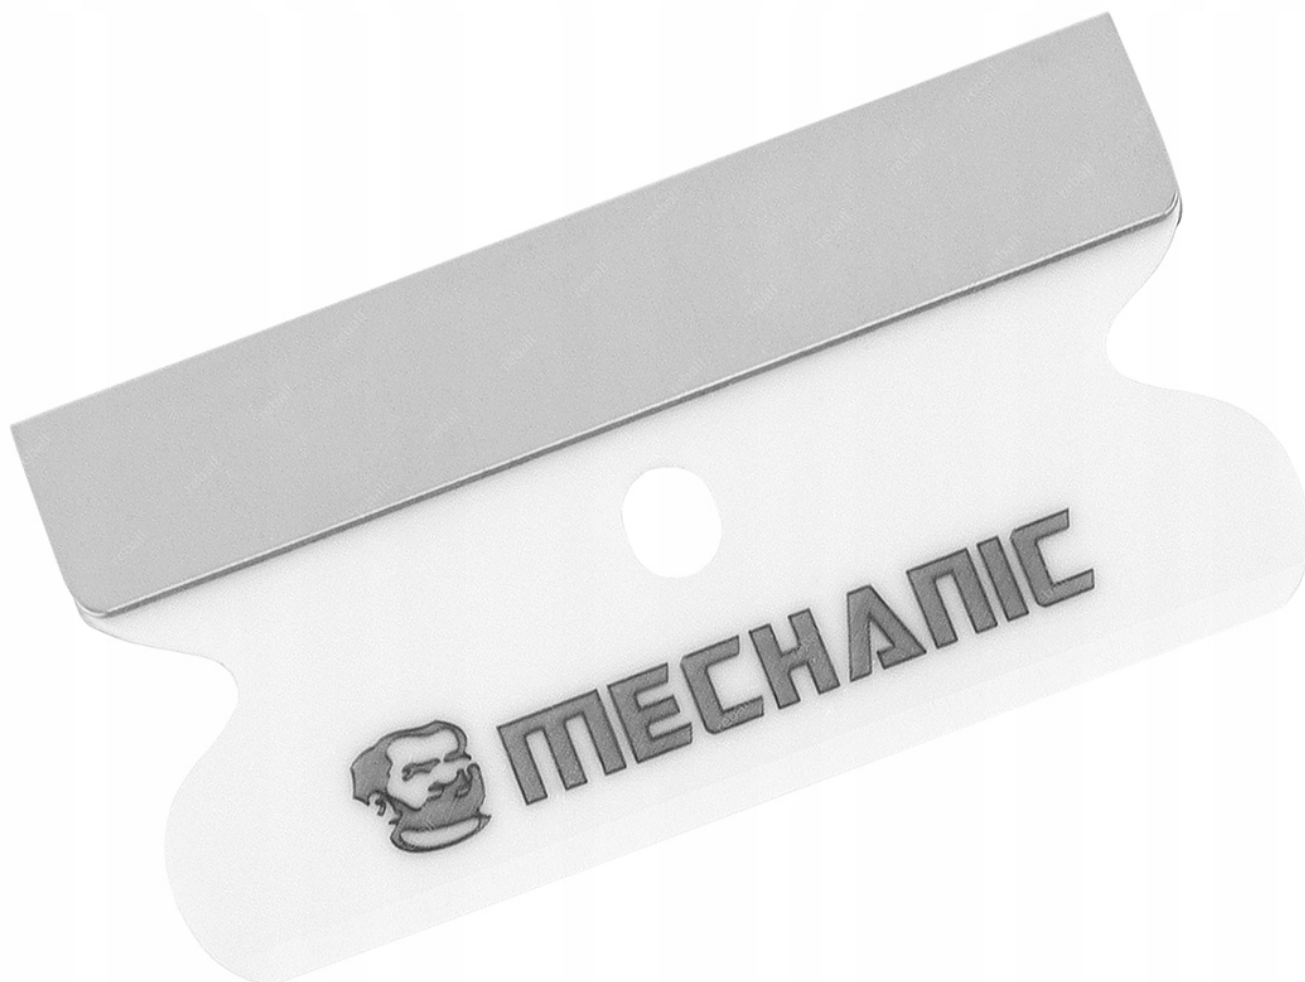

Link do produktu: <https://serwisowe.pl/ostre-noz-ceramiczny-10szt-ostre-dobre-do-naklejek-na-szybie-aut-szkle-p-3307.html>

OSTRZE NÓŻ CERAMICZNY 10szt - OSTRE DOBRE DO NAKLEJEK NA SZYBIE AUT SZKLE

Cena brutto	20,00 zł
Cena netto	16,26 zł
Dostępność	Aktualnie niedostępny
Czas wysyłki	24 godziny
Numer katalogowy	XNWA0001096
Kod EAN	6949639112736

Opis produktu

NWA0001096

ZESTAW 10 SZTUK CERAMICZNYCH NOŻY / OSTRZY / ŻYLETEK / SKROBAKÓW

DO USUWANIA KLEJU I ZANIECZYSZCZEŃ Z DELIKATNYCH POWIERZCHNI PŁASKICH

Wysokiej jakości ceramiczne nożyki / ostrza przeznaczone do usuwania kleju i zanieczyszczeń z wszelkich **bardzo delikatnych powierzchni płaskich** tj. wyświetlacze, szkło, powierzchnie lakierowane, plastikowe itp.

Resztki kleju lub etykiet samoprzylepnych można zmiękczyć stosując specjalny zmywacz (**dyspergator**) dostępny na naszych pozostałych aukcjach.

Ostrze posiada nałożoną metalową nakładkę pozwalającą na pewniejszy uchwyt ostrza podczas wykonywania pracy.

Parametry techniczne:

- producent: Mechanic
- materiał: tworzywo ceramiczne
- kolor: biały
- szerokość ostrza: 21mm
- wysokość ostrza: 40mm
- grubość ostrza: ok. 0,6mm
- ilość: 10szt

Zastosowanie:

- do ekranów LCD
- do obudów telefonów
- do farb
- do usuwania klejów
- do usuwania etykiet
- do szyb i powierzchni lakierowanych
- do płyt ceramicznych