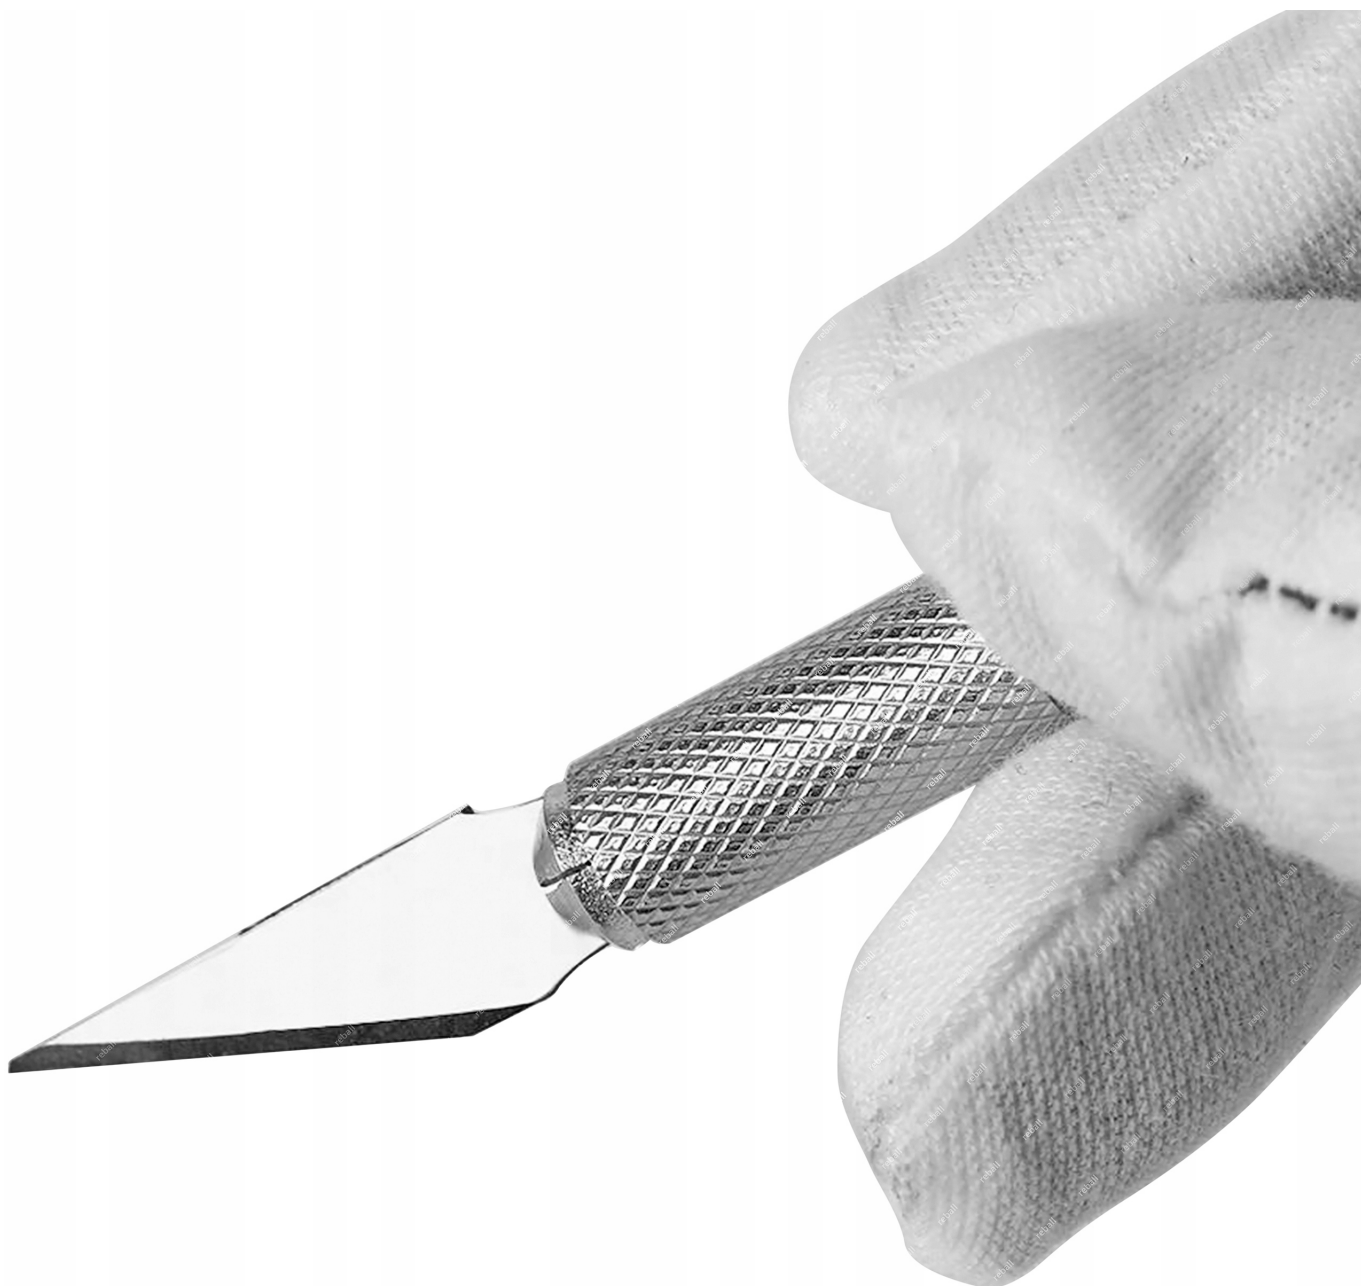

## ☐ Zestaw 10 ostrzy Kaisi K-12 ☐

Profesjonalny **zestaw 10 ostrzy modelarskich Kaisi K-12** to idealny wybór dla modelarzy, serwisantów elektroniki i precyzyjnych hobbystów.

Ostrza **wykonane z wysokiej jakości stali, ostre i trwałe**, pakowane indywidualnie, całość umieszczona w zgrzanym opakowaniu foliowym – zapewnia to bezpieczeństwo, wygodę użytkowania i higieniczne przechowywanie.

## □ Charakterystyka □

- **Wysoka jakość** - ostrza wykonane z wysokiej jakości stali, udopornionej na strzępienie
- **Model K-12** - ścięty profil do precyzyjnego cięcia i kształtowania
- **Zastosowanie uniwersalne** - idealne do prac modelarskich, napraw elektroniki, precyzyjnego cięcia folii, plastiku czy papieru
- **Kompatybilność** - pasują do większości skalpeli modelarskich dostępnych na rynku