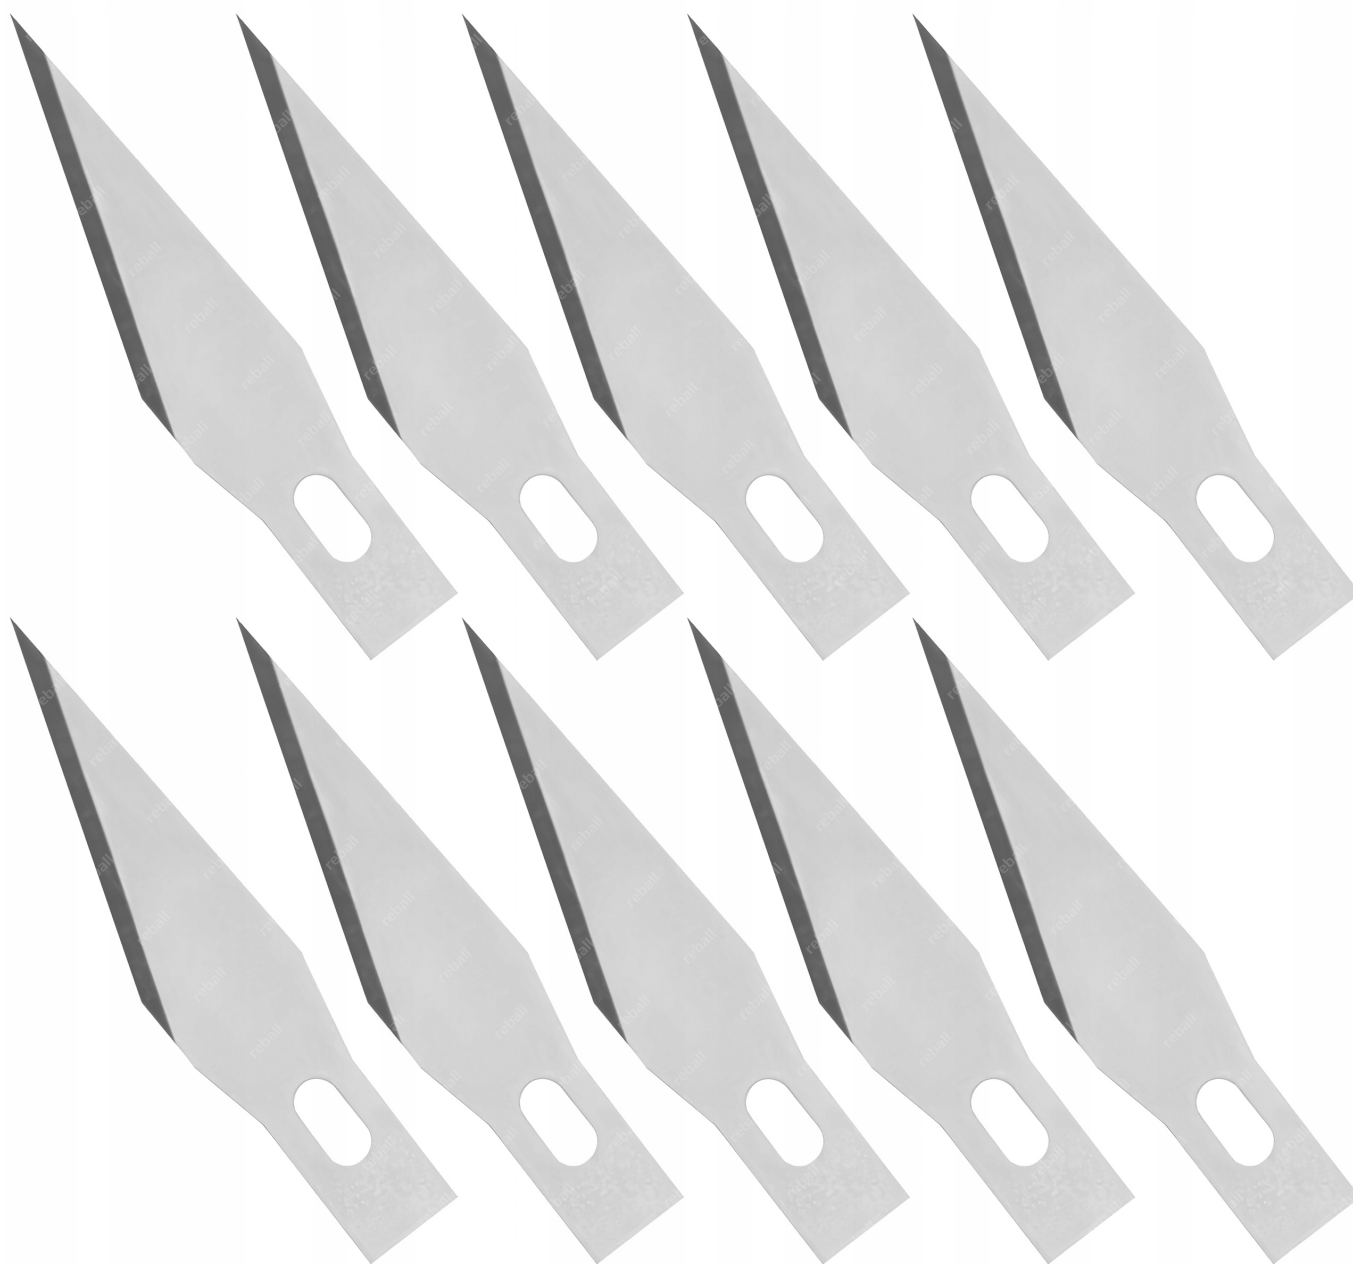

## □ Charakterystyka □

- **Wysoka jakość** - ostrza wykonane z wysokiej jakości stali, udopornionej na strzępienie
- **Model K-12** - ścięty profil do precyzyjnego cięcia i kształtowania
- **Zastosowanie uniwersalne** - idealne do prac modelarskich, napraw elektroniki, precyzyjnego cięcia folii, plastiku czy papieru
- **Kompatybilność** - pasują do większości skalpeli modelarskich dostępnych na rynku