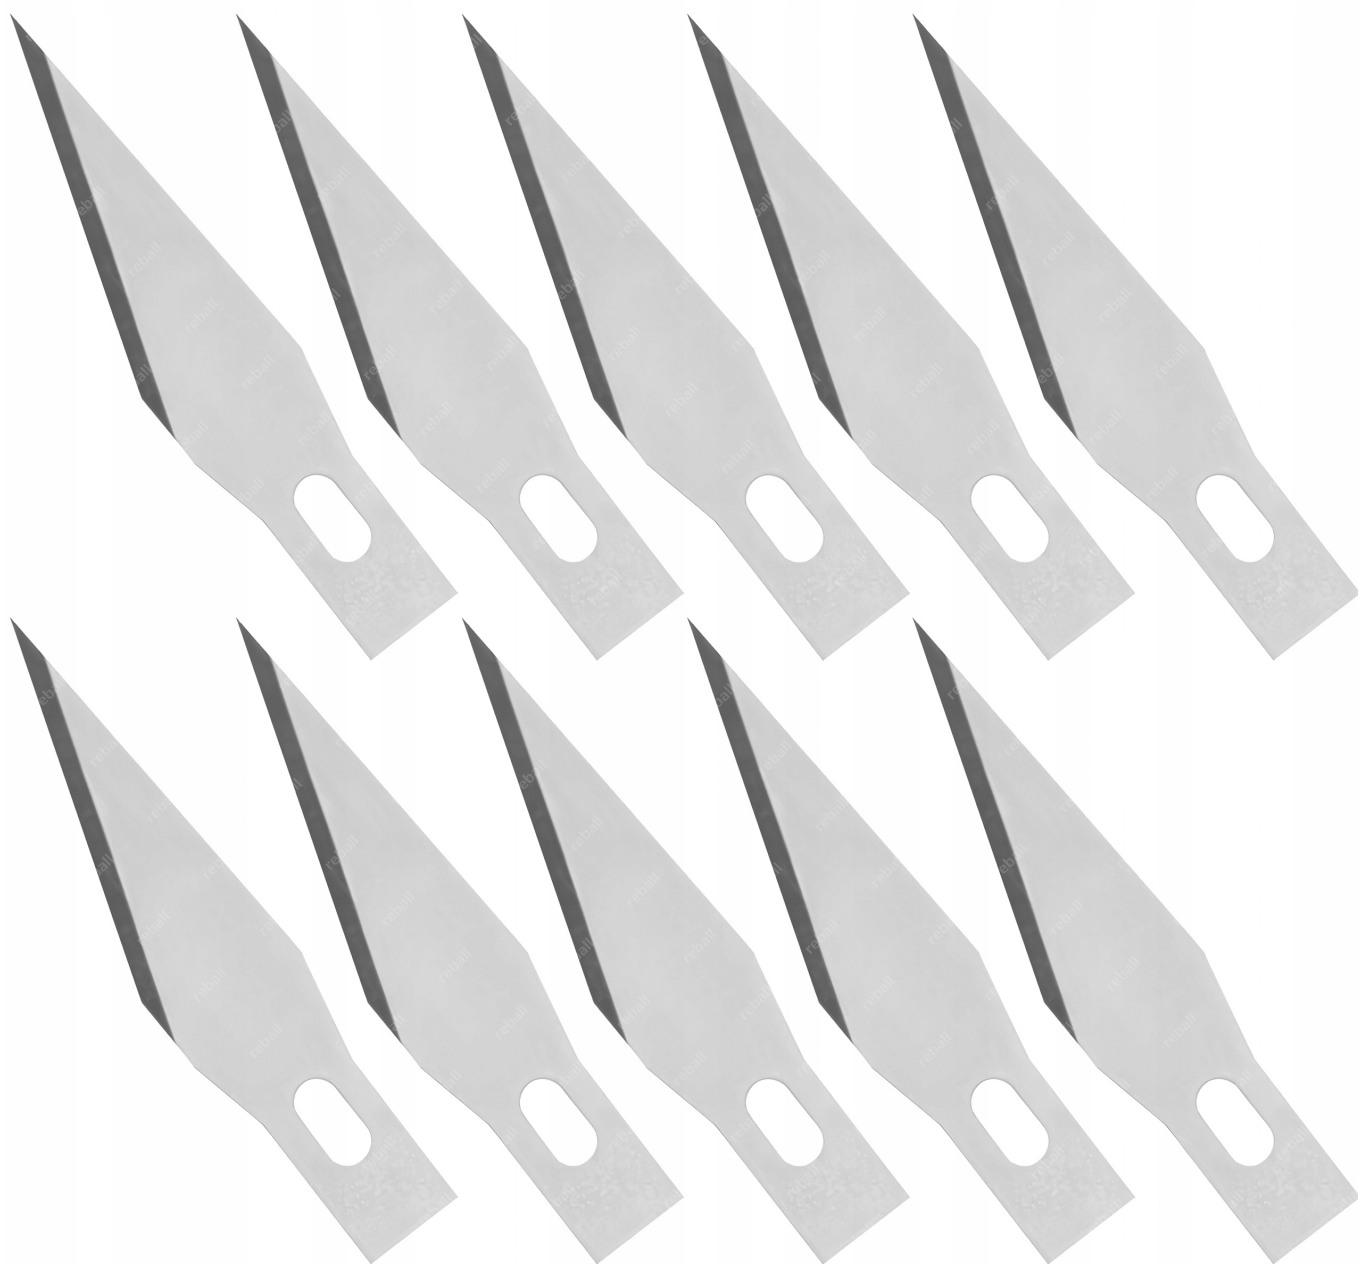

REBALL
TECHNOLOGY

Reball Technology Sp. z o.o.
Rzgowska 100/102, 93-153 Łódź
sklep@serwisowe.pl
+(48)422032662, +(48)519117706