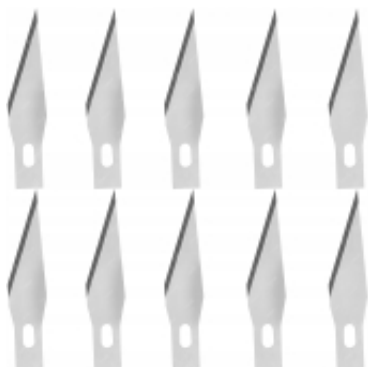

Link do produktu: <https://serwisowe.pl/ostrze-do-skalpelei-10-szt-kaisi-k-12-ostrza-modelarskie-do-skalpelei-ciecia-p-475.html>

## OSTRZE DO SKALPELI 10 SZT KAISI K-12 OSTRZA MODELARSKIE DO SKALPELI CIĘCIA

Cena brutto	<b>6,99 zł</b>
Cena netto	<b>5,68 zł</b>
Dostępność	<b>Dostępny</b>
Czas wysyłki	<b>24 godziny</b>
Numer katalogowy	<b>XNWA0001788</b>
Kod EAN	<b>5903815939532</b>

## □ Charakterystyka □

- **Wysoka jakość** - ostrza wykonane z wysokiej jakości stali, udopornionej na strzępienie
- **Model K-12** - ścięty profil do precyzyjnego cięcia i kształtowania
- **Zastosowanie uniwersalne** - idealne do prac modelarskich, napraw elektroniki, precyzyjnego cięcia folii, plastiku czy papieru
- **Kompatybilność** - pasują do większości skalpeli modelarskich dostępnych na rynku