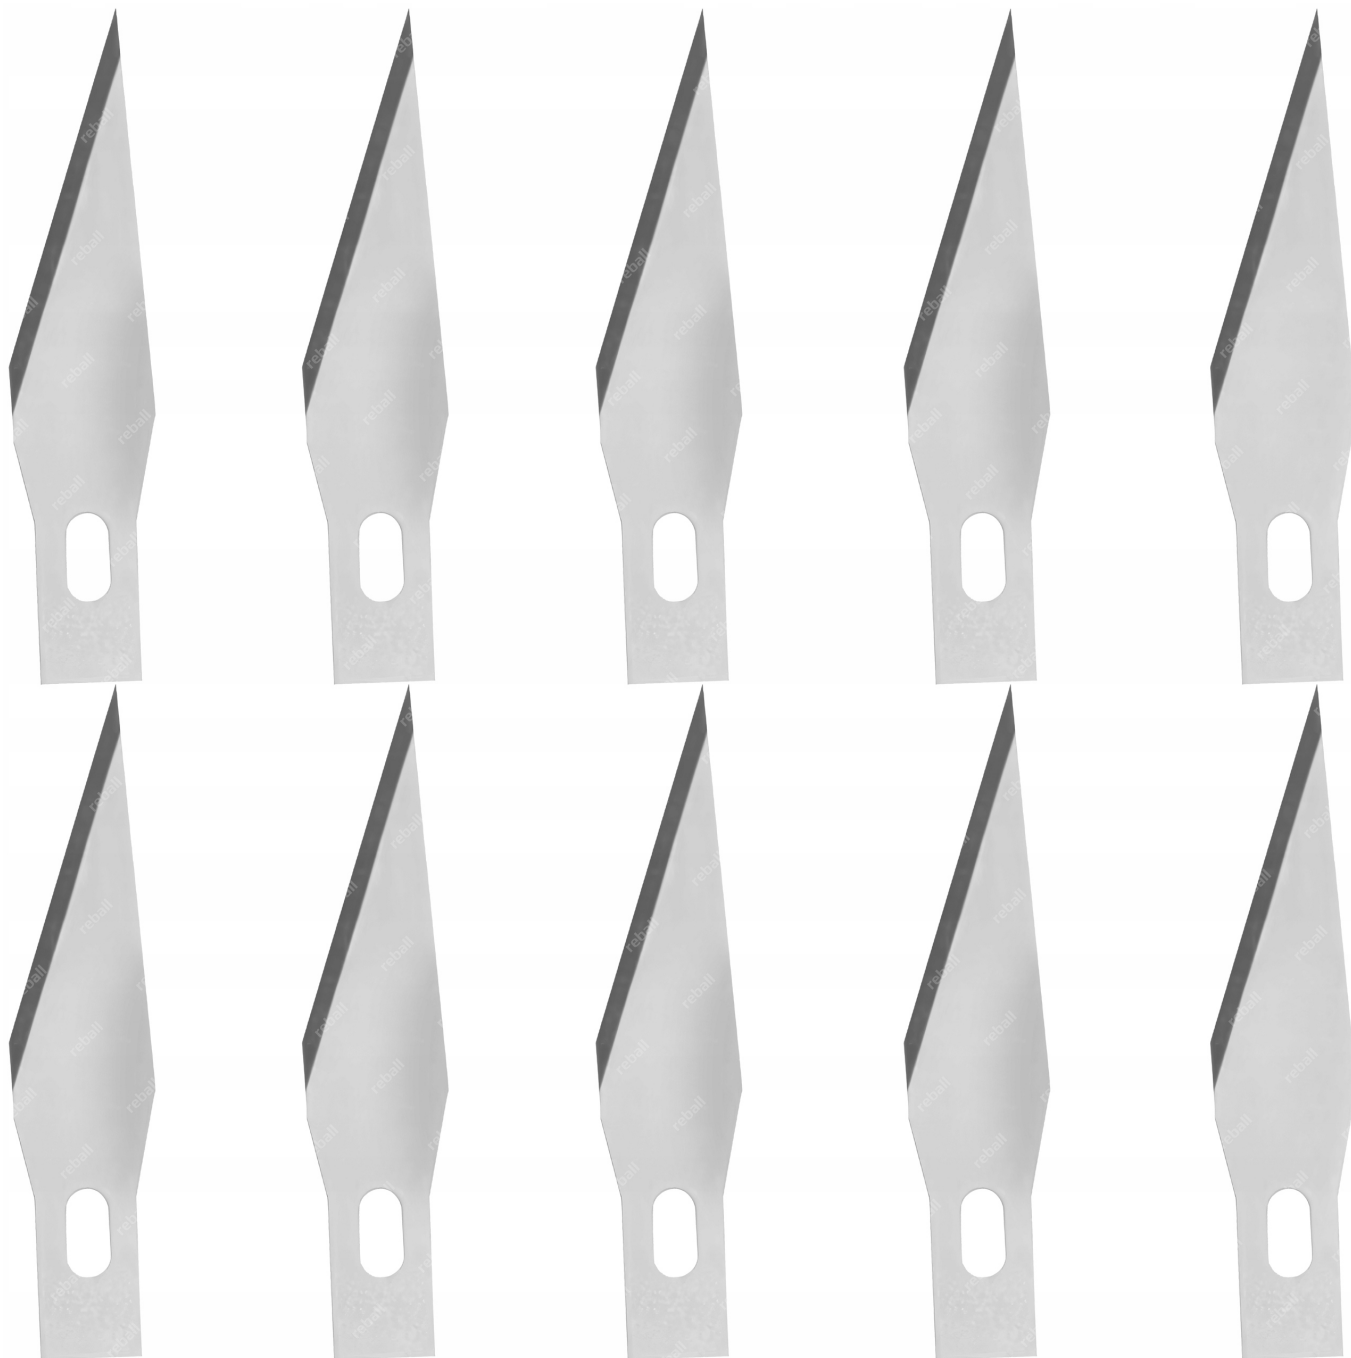

Potrzebujesz inne akcesoria lutownicze bądź serwisowe - sprawdź nasze pozostałe aukcje.