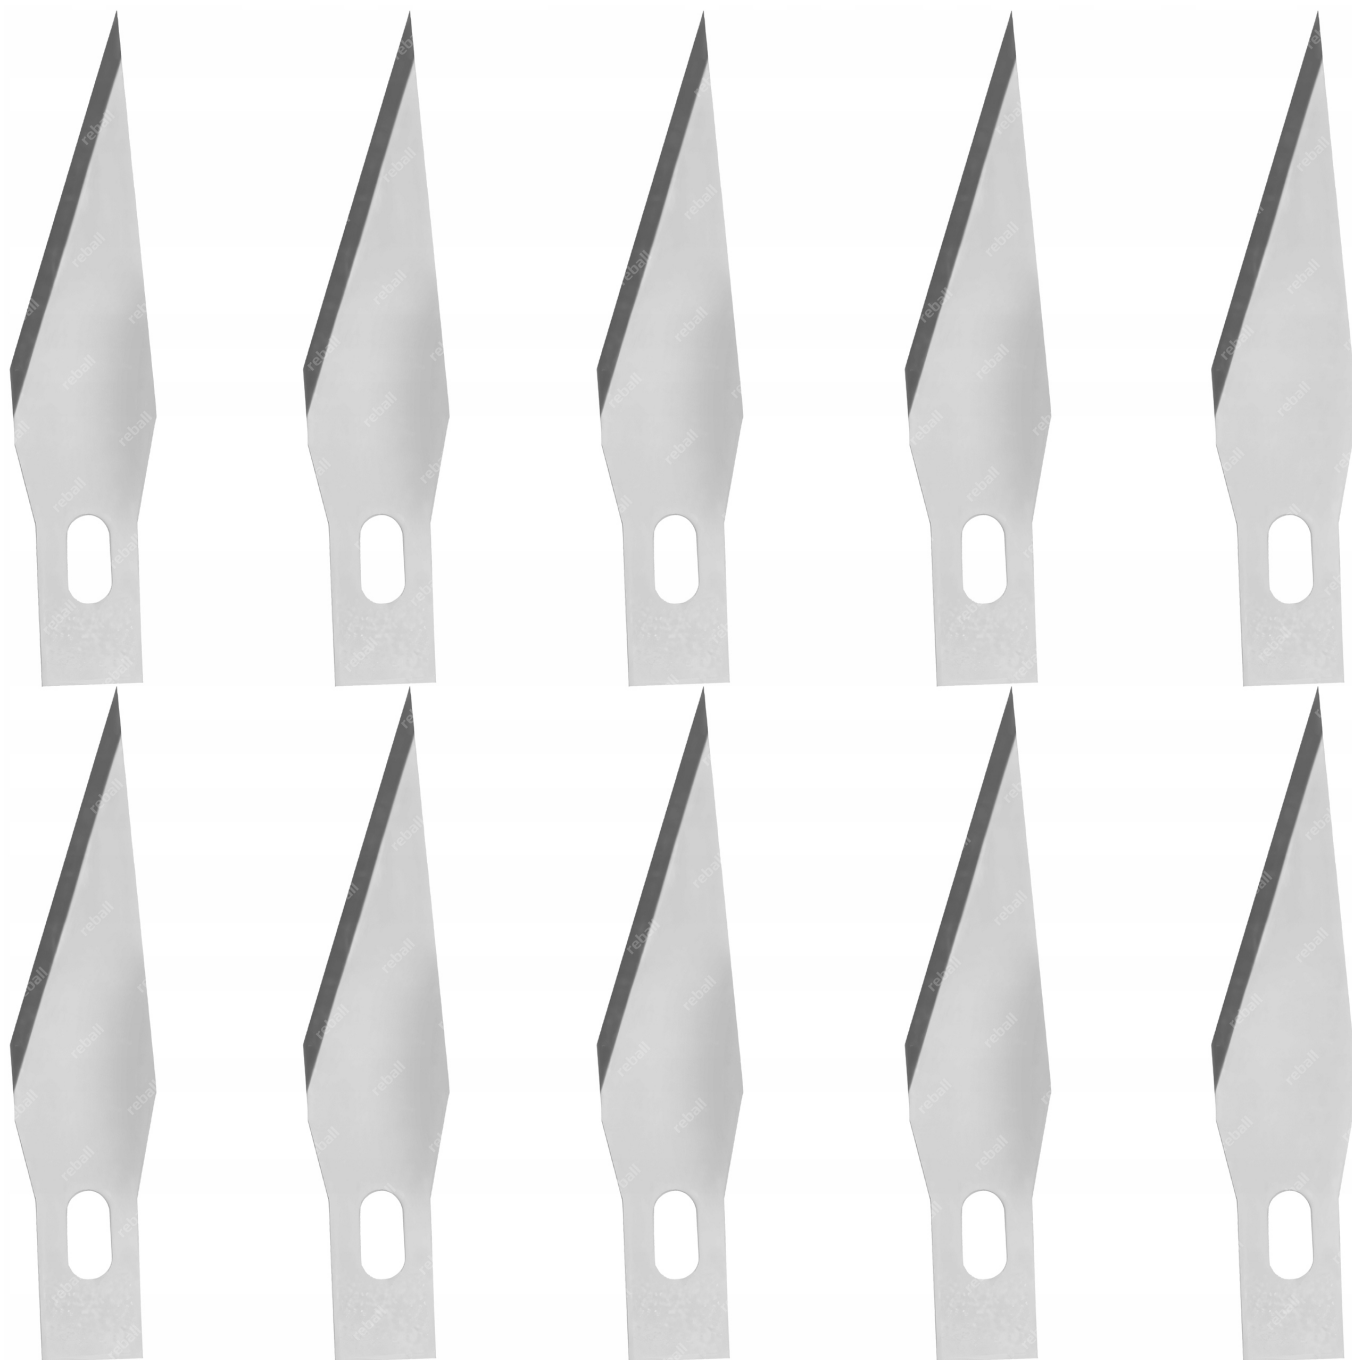

☐ Zestaw 10 ostrzy Kaisi K-12 ☐

Profesjonalny **zestaw 10 ostrzy modelarskich Kaisi K-12** to idealny wybór dla modelarzy, serwisantów elektroniki i precyzyjnych hobbystów.

Ostrza **wykonane z wysokiej jakości stali, ostre i trwałe**, pakowane indywidualnie, całość umieszczona w zgrzanym opakowaniu foliowym – zapewnia to bezpieczeństwo, wygodę użytkowania i higieniczne przechowywanie.

Ilość: **1kpl (10szt.)**