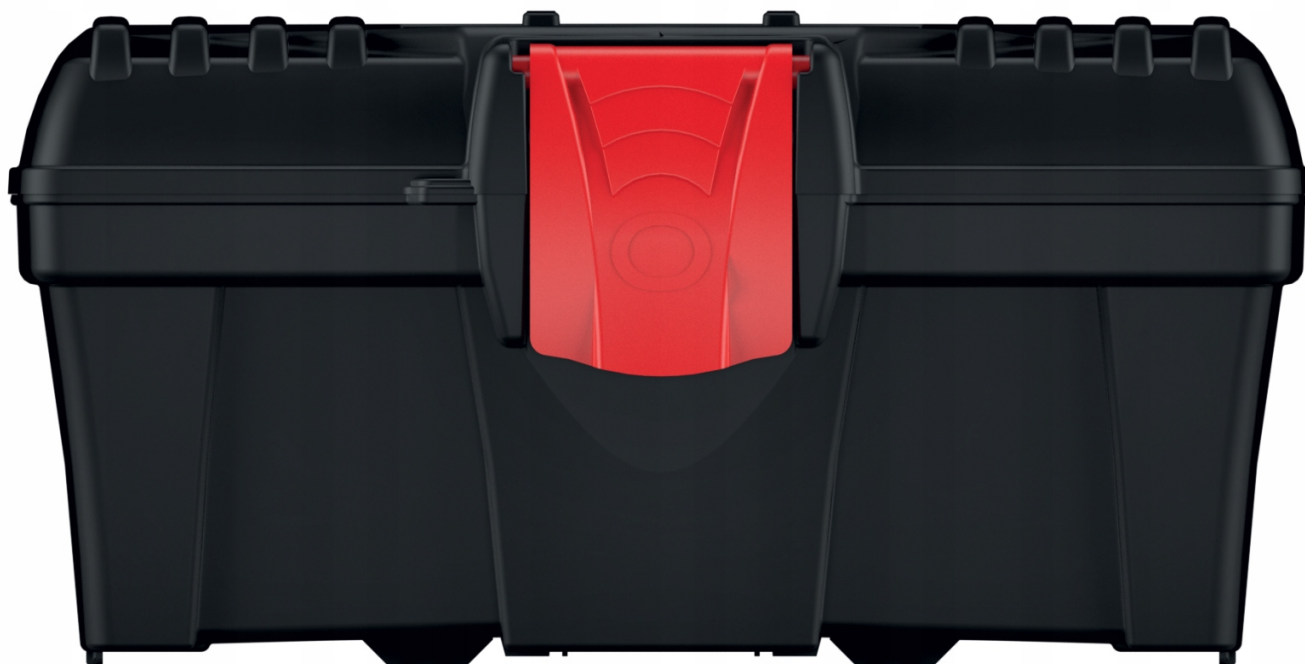

- możliwość zamknięcia o dodatkową kłódkę (skrzynka posiada specjalny otwór na kłódkę),
- zamykana na plastikowe samo pozycjonujące zabezpieczenie.

Specyfikacja techniczna:

- modelu: **Kistenberg KCR3020**
- wysokość skrzynki: 15cm
- szerokość skrzynki: 30cm
- głębokość skrzynki: 16,5cm
- wysokość tacy: 3,5cm
- szerokość tacy: 29cm
- głębokość tacy: 13,2cm
- materiał: tworzywo sztuczne wysokiej jakości
- kolor: czarny z dodatkami czerwieni
- udźwig: do 5kg
- **produkt Polski**

Ilość: 1 sztuka