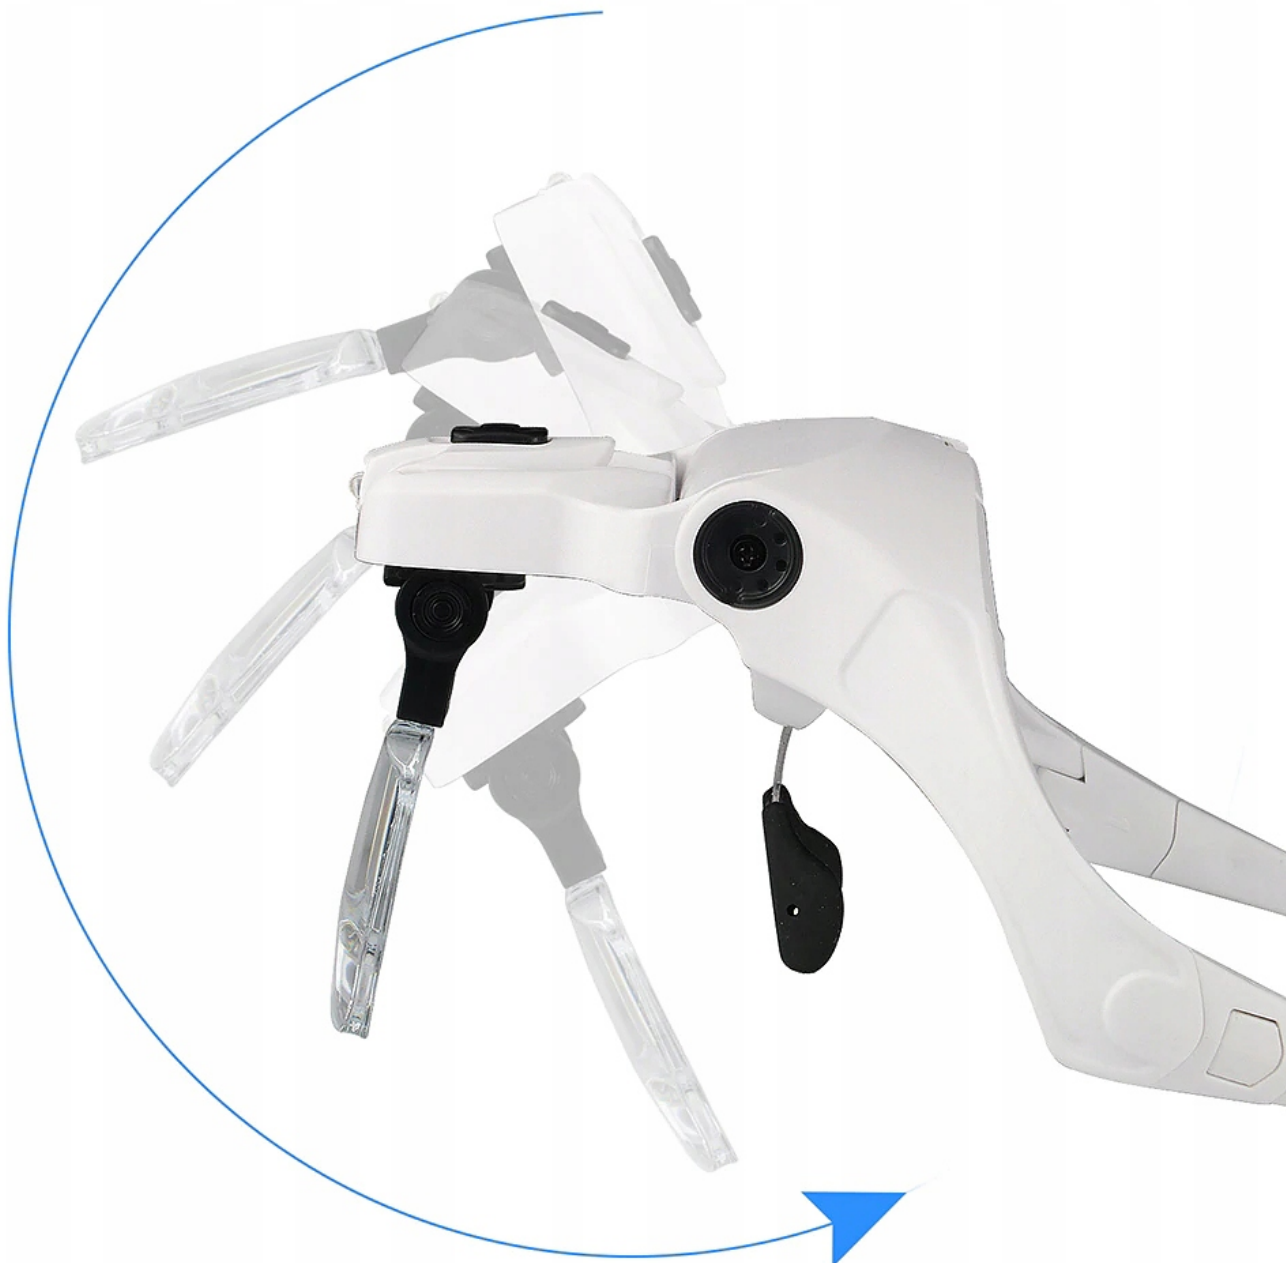

Materiał - wysokiej jakości tworzywo sztuczne, akrylowe soczewki optyczne. Obrazy są bardzo wyraźne i naturalne bez zniekształceń.

Okulary posiadają również funkcje:

- **podświetlenie diodami LED** obszaru obserwowanego
- możliwość wypięcia zauszników i ich **wymiany na elastyczną opaskę** co jest szczególnie polecane do prac wymagających schyłania
- regulację **kąta podświetlenia LED** w zakresie 45°
- regulację **kąta soczewki** w zakresie 60°
- regulację **kąta samych okularów** w zakresie 90°

Okulary o **różnych soczewkach powiększających** to **idealne urządzenie do codziennego użytkowania**.

Parametry techniczne:

- model:NO.9892B2
- powiększenie: 1.0x, 1.5x, 2.0x, 2.5x, 3.5x
- soczewki montowane na zatrzask
- ogniskowa: ~33cm
- materiał soczewek: akrylowe soczewki optyczne o twardości H5
- wbudowane podświetlenie: 2 diody LED
- wymiary (rozłożone): 22x15x5,5cm
- wymiary (złożone): 11,5x15x5,5cm
- waga bez soczewki (bez baterii): 55g
- waga z soczewką (bez baterii): 78g
- waga z soczewką (z bateriami 3xAAA): 104g
- kolor: biały z czarnymi dodatkami
- łatwa wymiana baterii
- zasilanie: 3x paluszki AAA (brak w zestawie)
- rozmiar: uniwersalny
- możliwość zamiany nauszników na regulowany pasek
- wygodne w noszeniu

Szczególnie polecane dla osób z dalekowzrocznością i starczowzrocznością.

Freely Overturn

Point the light to desired the angle

Hidden Battery Case

Powered by :3XAAA batteries(Battery not included)

LED Switch

LED Light

Width

Detachable Lens

Magnification :1-3,5x

Press it to remove the leg,
then mount the elastic band there for
replacement

Front View

Side View

Bottom View