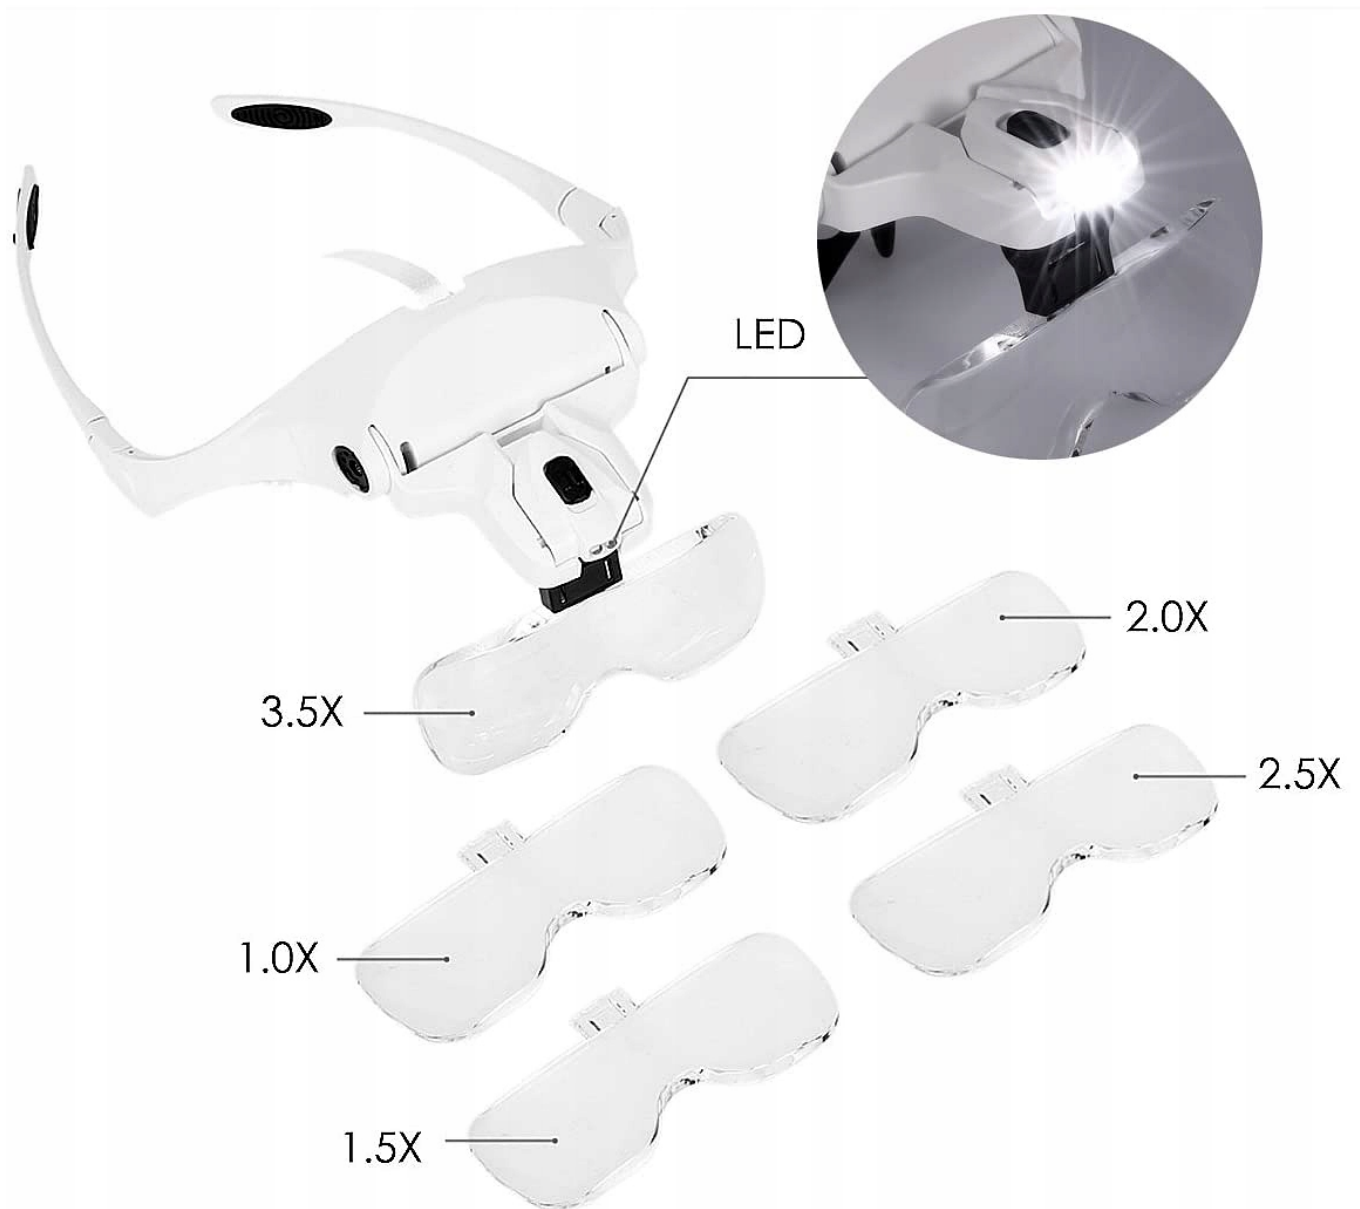

Okulary o **różnych soczewkach powiększających** to **idealne urządzenie do codziennego użytkowania**.

Parametry techniczne:

- model:NO.9892B2
- powiększenie: 1.0x, 1.5x, 2.0x, 2.5x, 3.5x
- soczewki montowane na zatrzask
- ogniskowa: ~33cm
- materiał soczewek: akrylowe soczewki optyczne o twardości H5
- wbudowane podświetlenie: 2 diody LED
- wymiary (rozłożone): 22x15x5,5cm
- wymiary (złożone): 11,5x15x5,5cm
- waga bez soczewki (bez baterii): 55g
- waga z soczewką (bez baterii): 78g
- waga z soczewką (z bateriami 3xAAA): 104g
- kolor: biały z czarnymi dodatkami
- łatwa wymiana baterii
- zasilanie: 3x paluszki AAA (brak w zestawie)
- rozmiar: uniwersalny
- możliwość zamiany nauszników na regulowany pasek
- wygodne w noszeniu

Szczególnie polecane dla osób z dalekowzrocznością i starczowzrocznością.

Freely Overturn

Point the light to desired the angle

Hidden Battery Case

Powered by :3XAAA batteries(Battery not included)

LED Switch

LED Light

Width

Detachable Lens

Magnification :1-3,5x

Press it to remove the leg,
then mount the elastic band there for
replacement

Front View

Side View

Bottom View