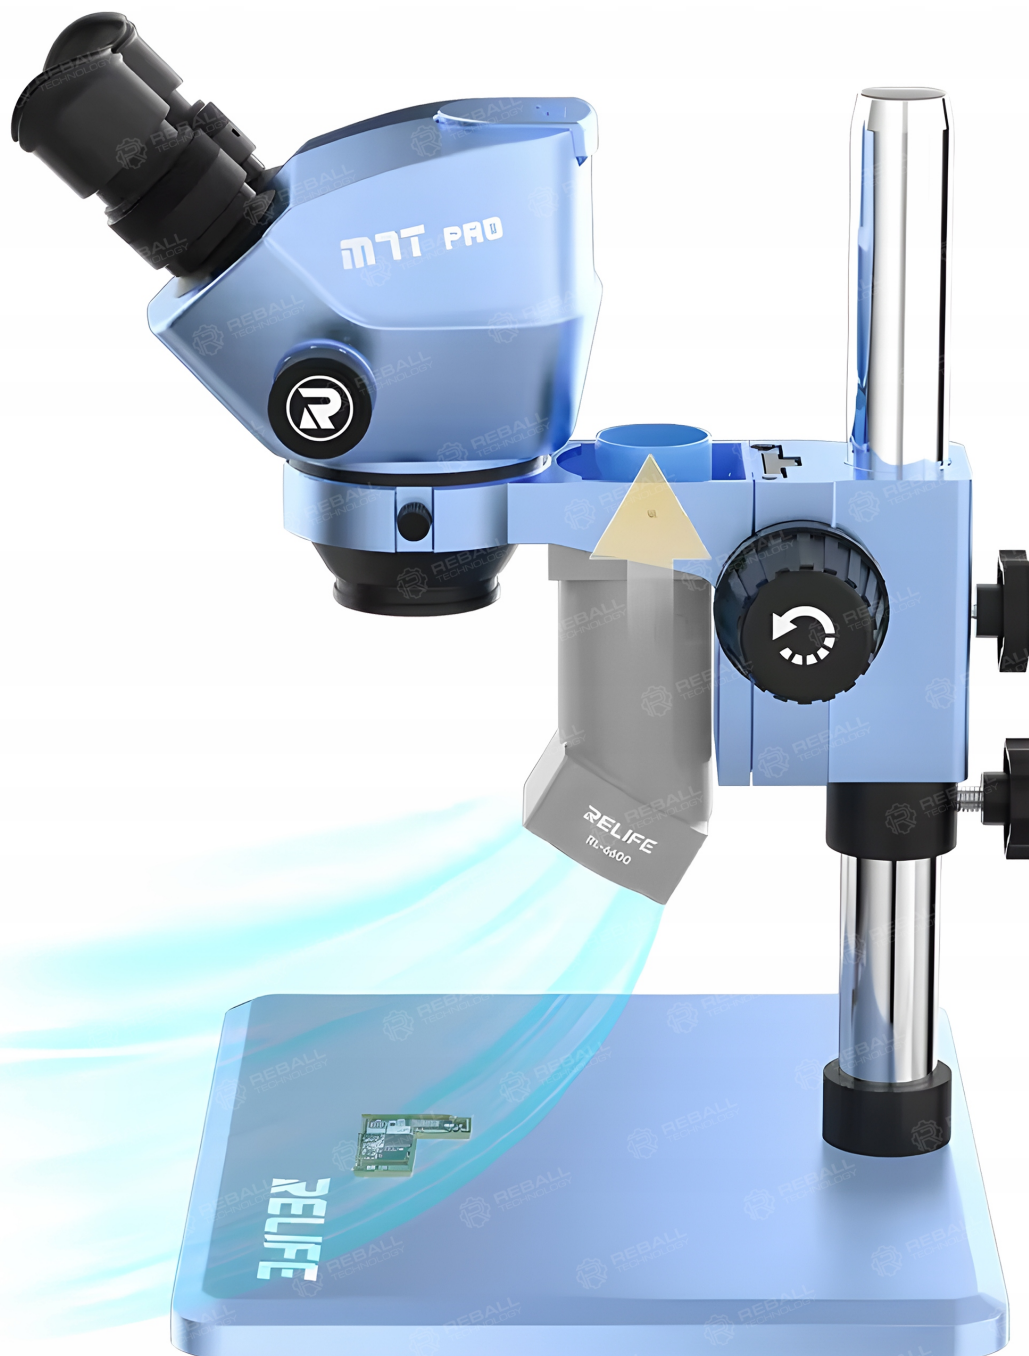

Link do produktu: <https://serwisowe.pl/odsysacz-pochlaniacz-oparow-dymu-relife-rf-6600-do-mikroskopow-szary-p-15581.html>

## □ Odsysacz Relife RL-6600 □

RL-6600 to kompaktowy **odsysacz oparów przeznaczony do pracy przy mikroskopie** oraz na stanowiskach serwisowych, gdzie powstaje dym i mgła olejowa podczas lutowania.

Urządzenie zostało **zaprojektowane tak, aby skutecznie usuwać opary z okolicy pola roboczego, ograniczać zabrudzenie optyki mikroskopu** i poprawiać komfort pracy.

- **Możliwość podłączenia zewnętrznego przewodu / kanatu odciągowego.**
- **Pełna osłona wentylatora ogranicza ryzyko zassania ciał obcych.**
- **Pomaga ograniczyć zabrudzenie soczewek mikroskopu i wydłużyć ich żywotność.**