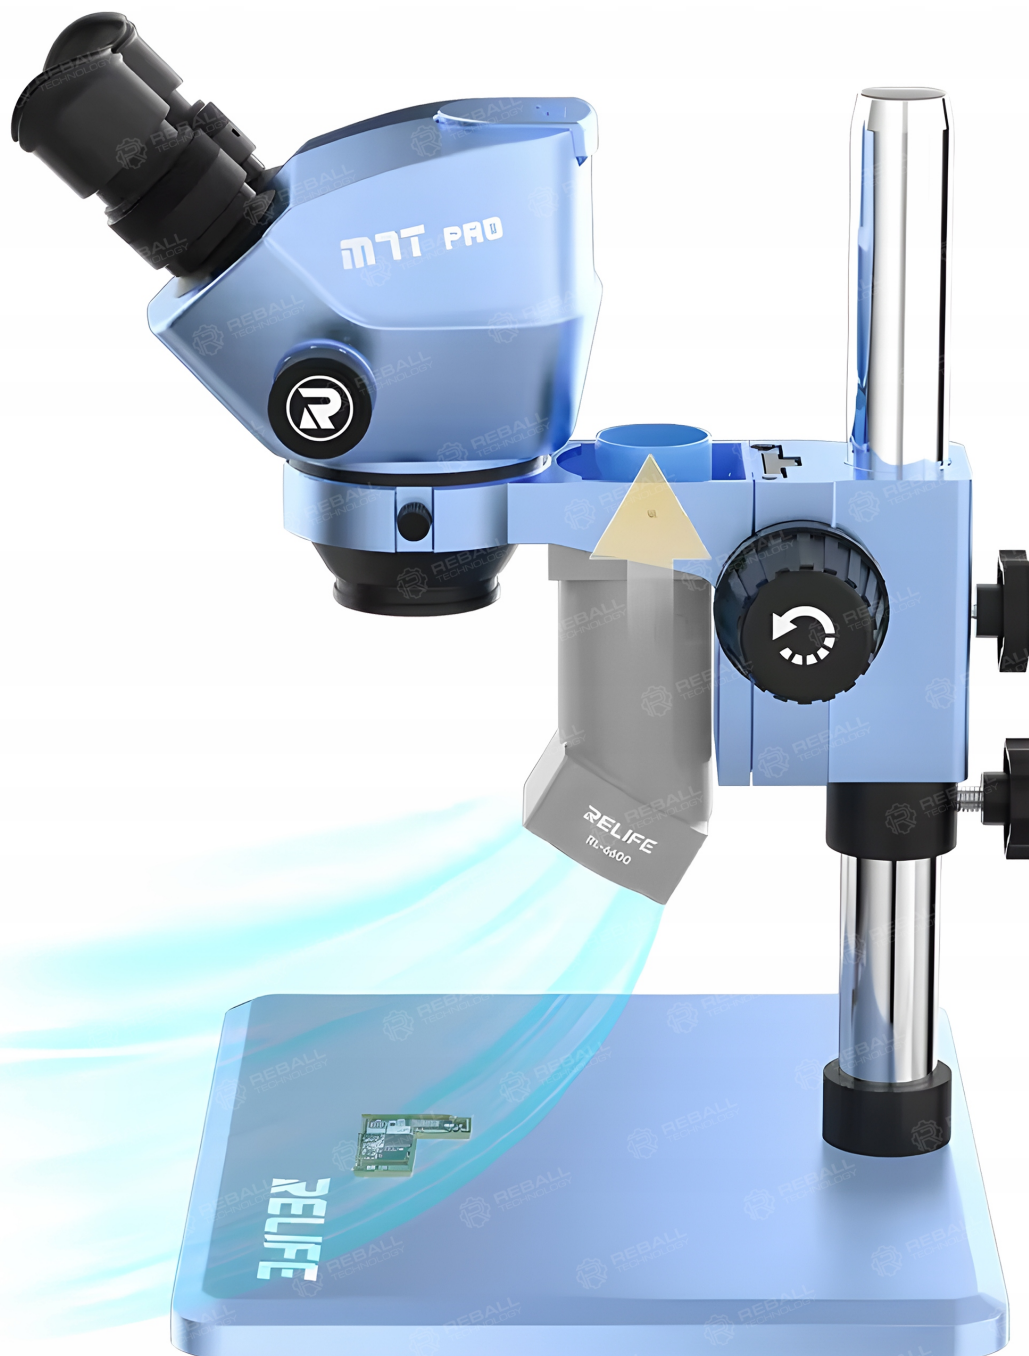

Link do produktu: <https://serwisowe.pl/odsysacz-pochlaniacz-oparow-dymu-relife-rf-6600-do-mikroskopow-szary-p-15581.html>

ODSYSACZ POCHŁANIACZ OPARÓW DYMU RELIFE RF-6600 DO MIKROSKOPÓW SZARY

Cena brutto	74,63 zł
Cena netto	60,67 zł
Dostępność	Dostępny
Czas wysyłki	24 godziny
Numer katalogowy	XUSE0000342
Kod EAN	5903815945915

Opis produktu

XUSE0000342

□ Odsysacz Relife RL-6600 □

RL-6600 to kompaktowy **odsysacz oparów przeznaczony do pracy przy mikroskopie** oraz na stanowiskach serwisowych, gdzie powstaje dym i mgła olejowa podczas lutowania.

Urządzenie zostało **zaprojektowane tak, aby skutecznie usuwać opary z okolicy pola roboczego, ograniczać zabrudzenie optyki mikroskopu** i poprawiać komfort pracy.

oferuje trzy poziomy prędkości wentylatora, z maksymalną prędkością do 8500 obr./min, a zasilanie realizowane jest przez USB Type-C.

Konstrukcja plug and play oraz **możliwość podłączenia zewnętrznego przewodu odciągowego** sprawiają, że urządzenie łatwo dopasować do różnych stanowisk pracy

Ilość: **1szt.**

□ Charakterystyka □

- **Skutecznie usuwa dym i opary olejowe z okolicy stanowiska lutowniczego.**
- **Trzystopniowa regulacja prędkości nawiewu.**
- **Maksymalna prędkość wentylatora do 8500 obr./min.**
- **Zasilanie przez Type-C - wygodne i uniwersalne podłączenie.**