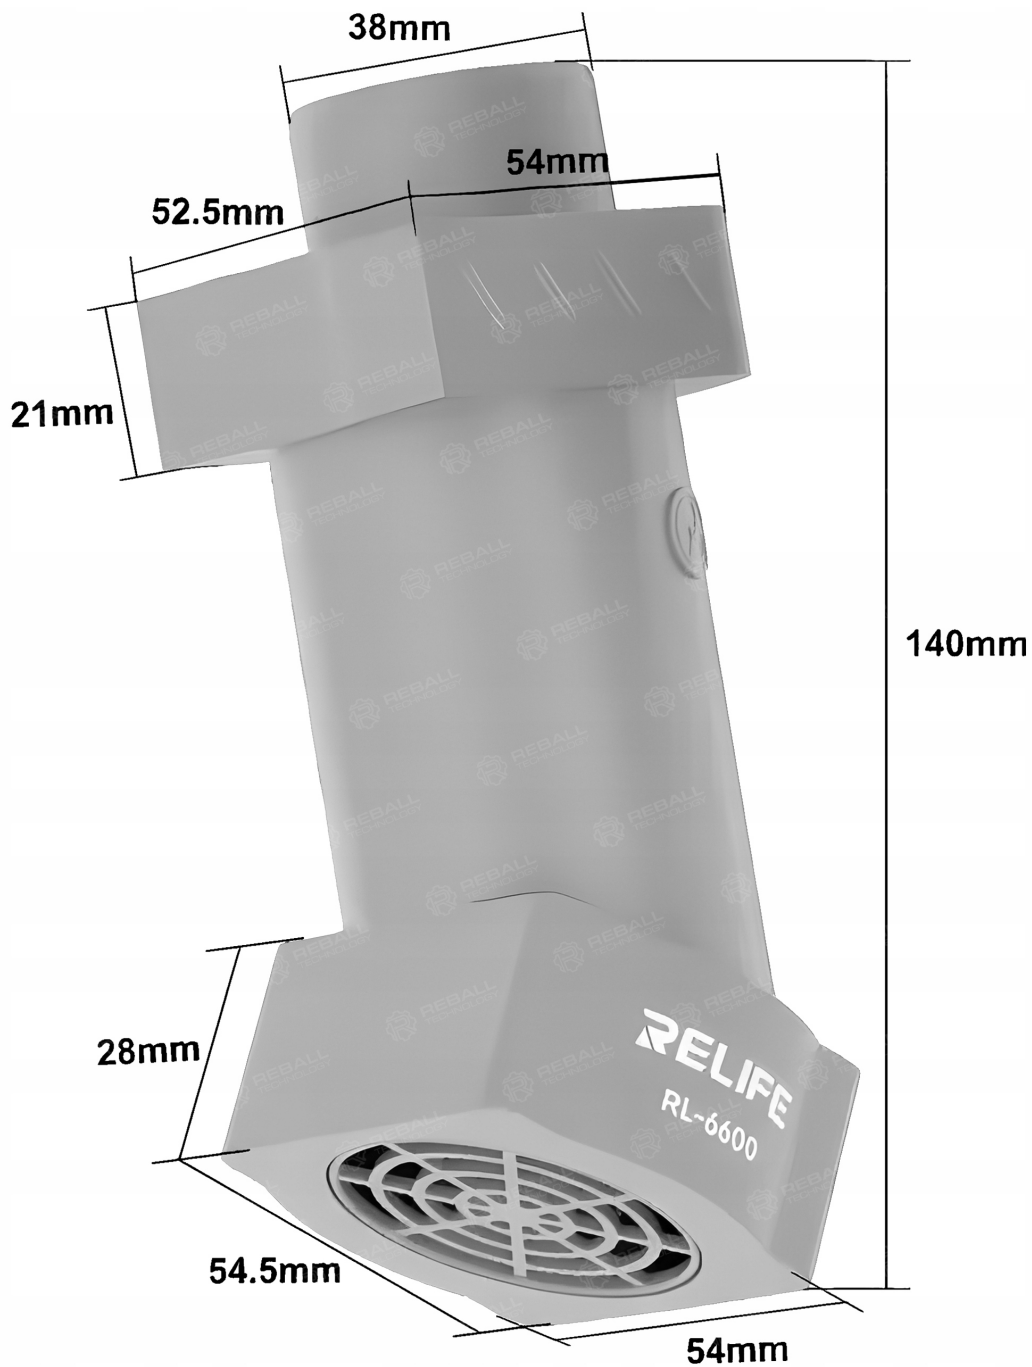

Przedstawiony na zdjęciach mikroskop nie wchodzi w skład oferty sprzedaży, służy jedynie celom poglądowym.

⚙️ Specyfikacja techniczna ⚙️

→ Marka: **RELIFE**

- Model: **RL-6600**
- Typ: **mikroskopowy odsysacz oparów**
- Kolor: **szary**
- Prędkości wentylatora: **2500 / 5000 / 8500 obr./min.**
- Złącze zasilania: **Type-C**
- Wymiary: **63 × 52,5 × 140 mm**

□ Zawartość zestawu □

- Odsysacz oparów RELIFE RL-6600 czarny - **1 szt.**

Full protection net design

Prevent foreign objects from
being sucked in

One-button start

Three-speed wind power can be
adjusted as needed