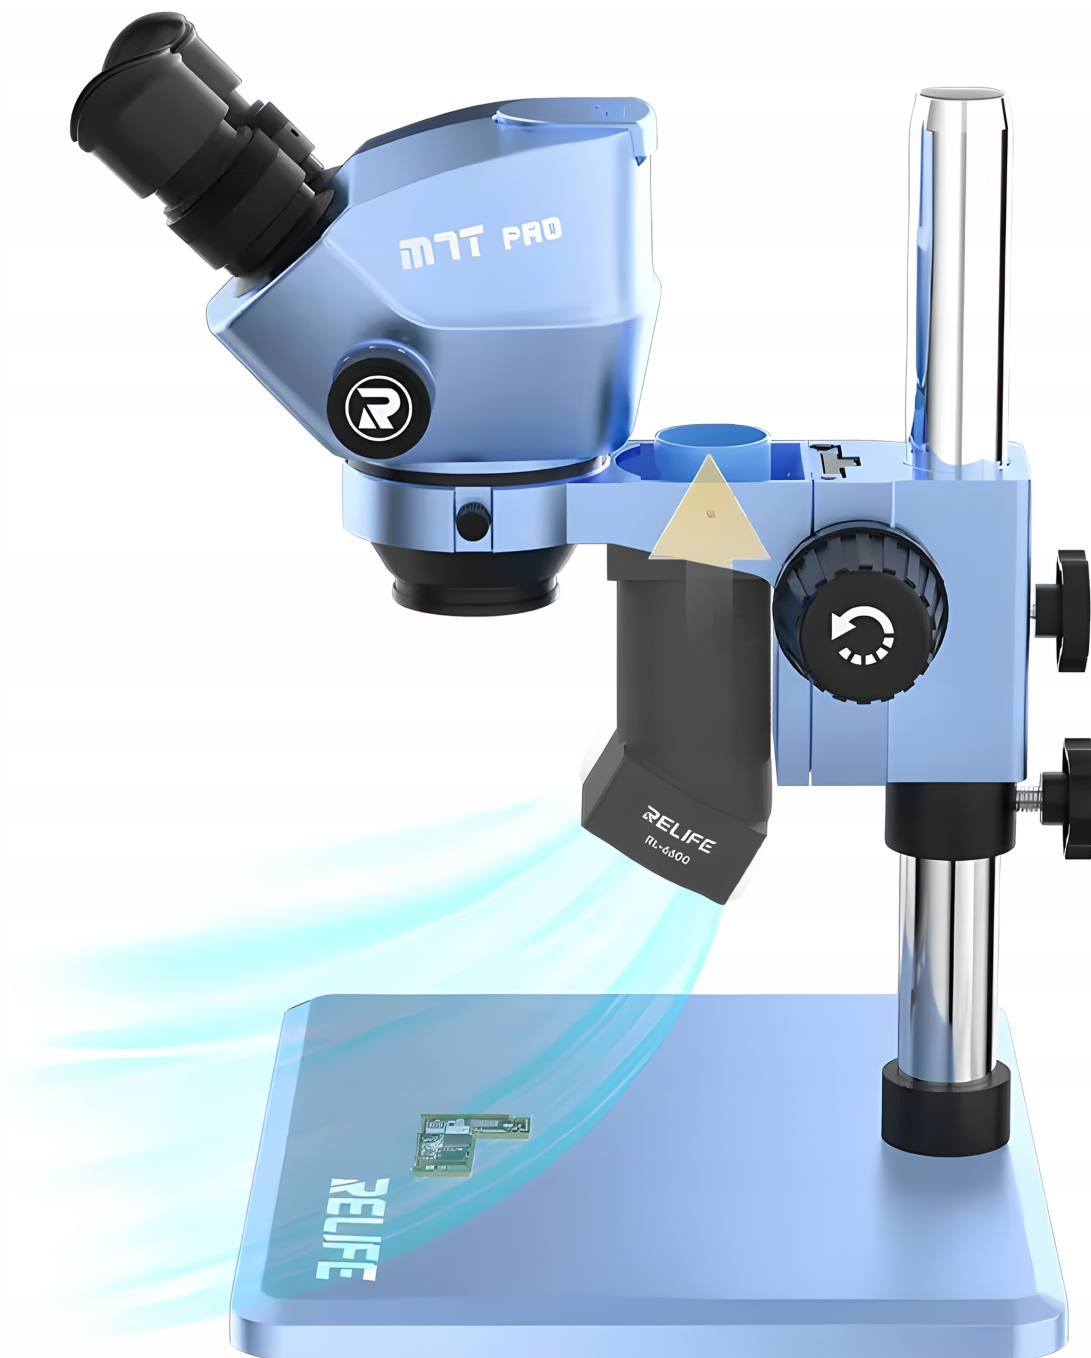

Link do produktu: <https://serwisowe.pl/odsysacz-pochlaniacz-oparow-dymu-relife-rf-6600-do-mikroskopow-czarny-p-15582.html>

ODSYSACZ POCHŁANIACZ OPARÓW DYMU RELIFE RF-6600 DO MIKROSKOPÓW CZARNY

Cena brutto	74,63 zł
Cena netto	60,67 zł
Dostępność	Dostępny
Czas wysyłki	24 godziny
Numer katalogowy	XUSE0000341
Kod EAN	5903815945908

Opis produktu

XUSE0000341

□ Odsysacz Relife RL-6600 □

RL-6600 to kompaktowy **odsysacz oparów przeznaczony do pracy przy mikroskopie** oraz na stanowiskach serwisowych, gdzie powstaje dym i mgła olejowa podczas lutowania.

Urządzenie zostało **zaprojektowane tak, aby skutecznie usuwać opary z okolicy pola roboczego, ograniczać zabrudzenie optyki mikroskopu** i poprawiać komfort pracy.

oferuje trzy poziomy prędkości wentylatora, z maksymalną prędkością do 8500 obr./min, a zasilanie realizowane jest przez USB Type-C.

Konstrukcja plug and play oraz **możliwość podłączenia zewnętrznego przewodu odciągowego** sprawiają, że urządzenie łatwo dopasować do różnych stanowisk pracy

Ilość: **1szt.**

□ Charakterystyka □

- **Skutecznie usuwa dym i opary olejowe z okolicy stanowiska lutowniczego.**
- **Trzystopniowa regulacja prędkości nawiewu.**
- **Maksymalna prędkość wentylatora do 8500 obr./min.**
- **Zasilanie przez Type-C - wygodne i uniwersalne podłączenie.**