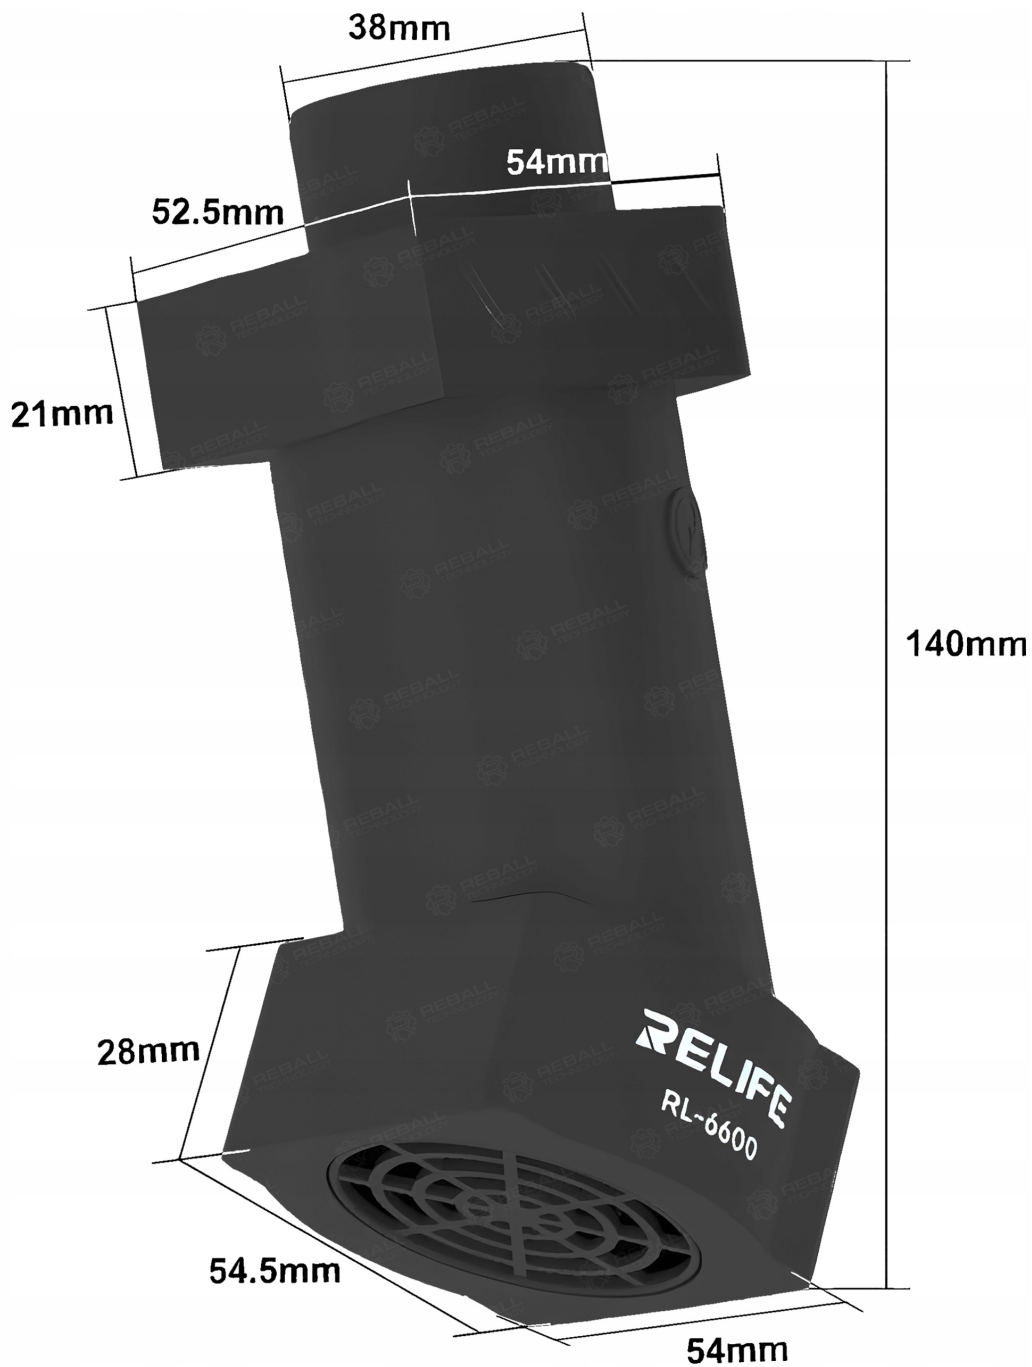

Przedstawiony na zdjęciach mikroskop nie wchodzi w skład oferty sprzedaży, służy jedynie celom poglądowym.

⚙️ Specyfikacja techniczna ⚙️

→ Marka: **RELIFE**

- Model: **RL-6600**
- Typ: **mikroskopowy odsysacz oparów**
- Kolor: **czarny**
- Prędkości wentylatora: **2500 / 5000 / 8500 obr./min.**
- Złącze zasilania: **Type-C**
- Wymiary: **63 × 52,5 × 140 mm**

□ Zawartość zestawu □

- Odsysacz oparów RELIFE RL-6600 czarny – **1 szt.**

Full protection net design

Prevent foreign objects from
being sucked in

One-button start

Three-speed wind power can be
adjusted as needed