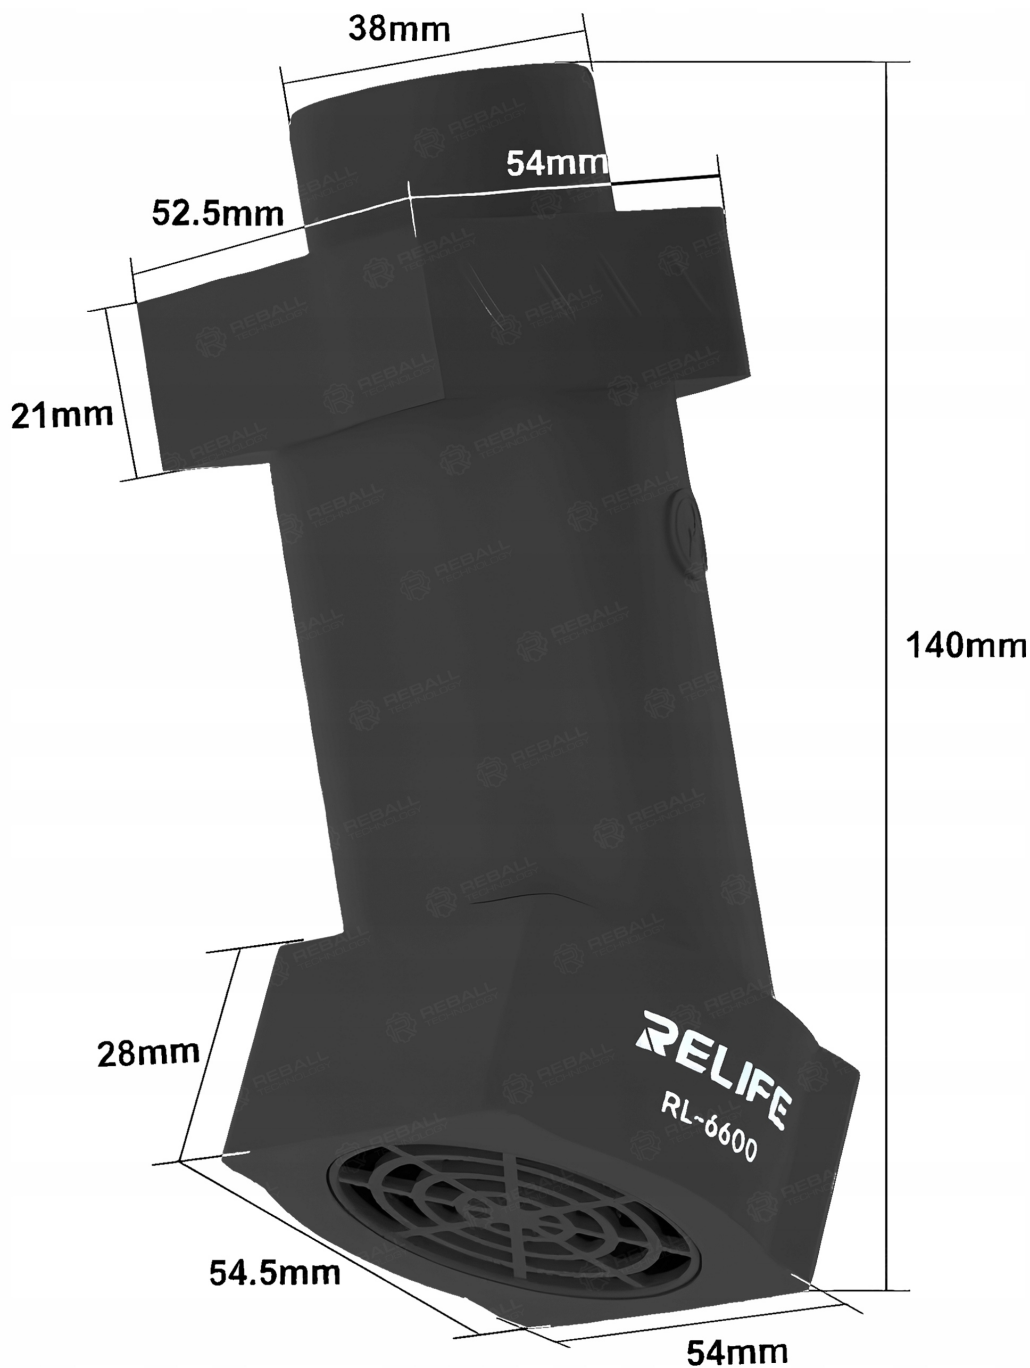

Przedstawiony na zdjęciach mikroskop nie wchodzi w skład oferty sprzedaży, służy jedynie celom poglądowym.

⚙️ Specyfikacja techniczna ⚙️

→ Marka: **RELIFE**

- Model: **RL-6600**
- Typ: **mikroskopowy odsysacz oparów**
- Kolor: **czarny**
- Prędkości wentylatora: **2500 / 5000 / 8500 obr./min.**
- Złącze zasilania: **Type-C**
- Wymiary: **63 × 52,5 × 140 mm**