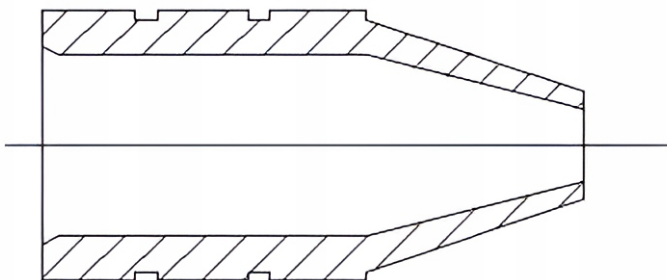

- □ długość kabla zasilającego z wtyczką: **145cm**

W zestawie znajdują się:

- → odsysacz ZD-211 z dyszą 2,0mm - **1szt.**
- → podstawka stalowa - **1szt.**
- → polska instrukcja obsługi - **1szt.**

Urządzenie samo podgrzewa cynę, co znacząco przyspiesza pracę!