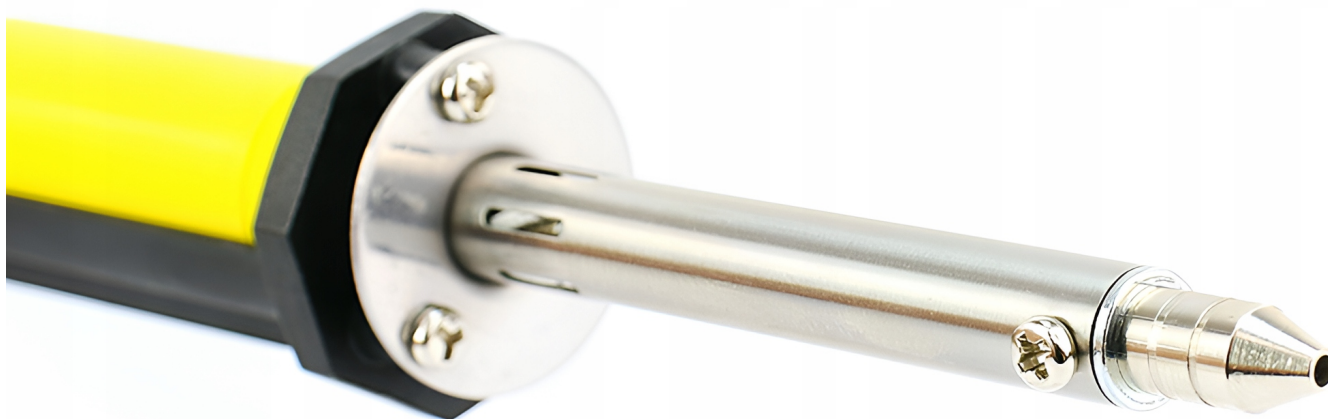

Opis produktu

XAK00769

ELEKTRYCZNY ODSYSACZ DO CYNY ROZLUTOWNICA ZD-211 40W

- **NIE TRĄĆ CZASU NA ZABAWĘ Z ODSYSACZEM I LUTOWNICĄ !**
- **PRZY ELEMENTACH MONTAŻU PRZEWLEKANEGO THT UŻYJ ZD-211 !**
- **PRACA WYKONANA SZYBCIEJ, MNIEJ STRESU.**

ELEKTRYCZNY ODSYSACZ ZD-211 40W

Profesjonalny odsysacz lutowniczy, służy do **usuwania spoiwa lutowniczego** oraz **wylutowywania elementów elektronicznych**. Urządzenie o mocy, **aż 40W** bardzo szybko osiąga niezbędną temperaturę do pracy.

Dzięki solidnej konstrukcji odsysacz idealnie nadaje się do bardzo efektywnej pracy przy użyciu jednej ręki.

Parametry techniczne odsysacza:

- □ model: **ZD-211**
- □ moc: **40W**
- □ zasilanie: **230V/50Hz**
- □ długość całkowita: **265mm**
- □ średnica otworu ssącego końcówki (dyszy): **2,0mm**

- □ długość kabla zasilającego z wtyczką: **145cm**

W zestawie znajdują się:

- → odsysacz ZD-211 z dyszą 2,0mm - **1szt.**
- → podstawka stalowa - **1szt.**
- → polska instrukcja obsługi - **1szt.**

Urządzenie samo podgrzewa cynę, co znacząco przyspiesza pracę!