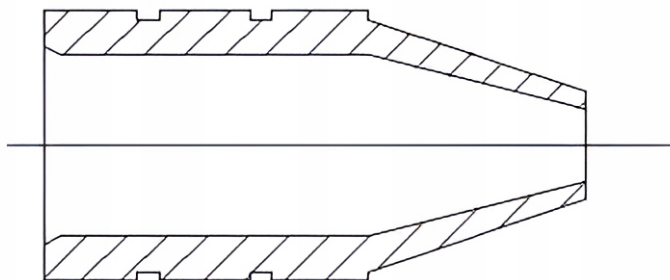

- □ długość kabla zasilającego z wtyczką: **145cm**

W zestawie znajdują się:

- → odsysacz ZD-211 z dyszą 2,0mm - **1szt.**
- → podstawka stalowa - **1szt.**
- → polska instrukcja obsługi - **1szt.**

Urządzenie samo podgrzewa cynę, co znacząco przyspiesza pracę!