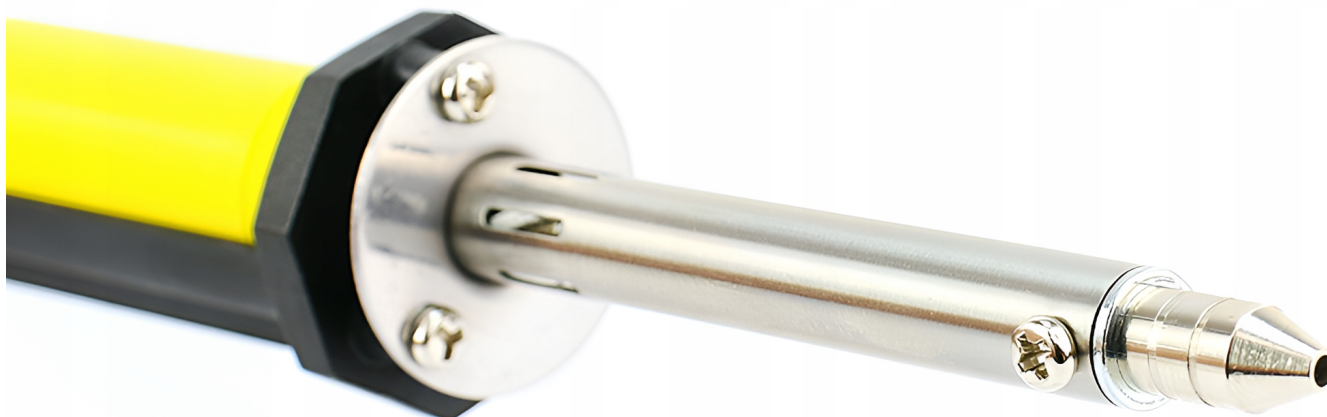

Opis produktu

XAK00769

ELEKTRYCZNY ODSYSACZ DO CYNY ROZLUTOWNICA ZD-211 40W

- **NIE TRĄĆ CZASU NA ZABAWĘ Z ODSYSACZEM I LUTOWNICĄ !**
- **PRZY ELEMENTACH MONTAŻU PRZEWLEKANEGO THT UŻYJ ZD-211 !**
- **PRACA WYKONANA SZYBCIEJ, MNIEJ STRESU.**

ELEKTRYCZNY ODSYSACZ ZD-211 40W

Profesjonalny odsysacz lutowniczy, służy do **usuwania spoiwa lutowniczego** oraz **wylutowywania elementów elektronicznych**. Urządzenie o mocy, **aż 40W** bardzo szybko osiąga niezbędną temperaturę do pracy.

Dzięki solidnej konstrukcji odsysacz idealnie nadaje się do bardzo efektywnej pracy przy użyciu jednej ręki.

Parametry techniczne odsysacza:

- □ model: **ZD-211**
- □ moc: **40W**
- □ zasilanie: **230V/50Hz**
- □ długość całkowita: **265mm**
- □ średnica otworu ssącego końcówki (dyszy): **2,0mm**

- □ długość kabla zasilającego z wtyczką: **145cm**

W zestawie znajdują się:

- → odsysacz ZD-211 z dyszą 2,0mm - **1szt.**
- → podstawka stalowa - **1szt.**
- → polska instrukcja obsługi - **1szt.**

Urządzenie samo podgrzewa cynę, co znacząco przyspiesza pracę!