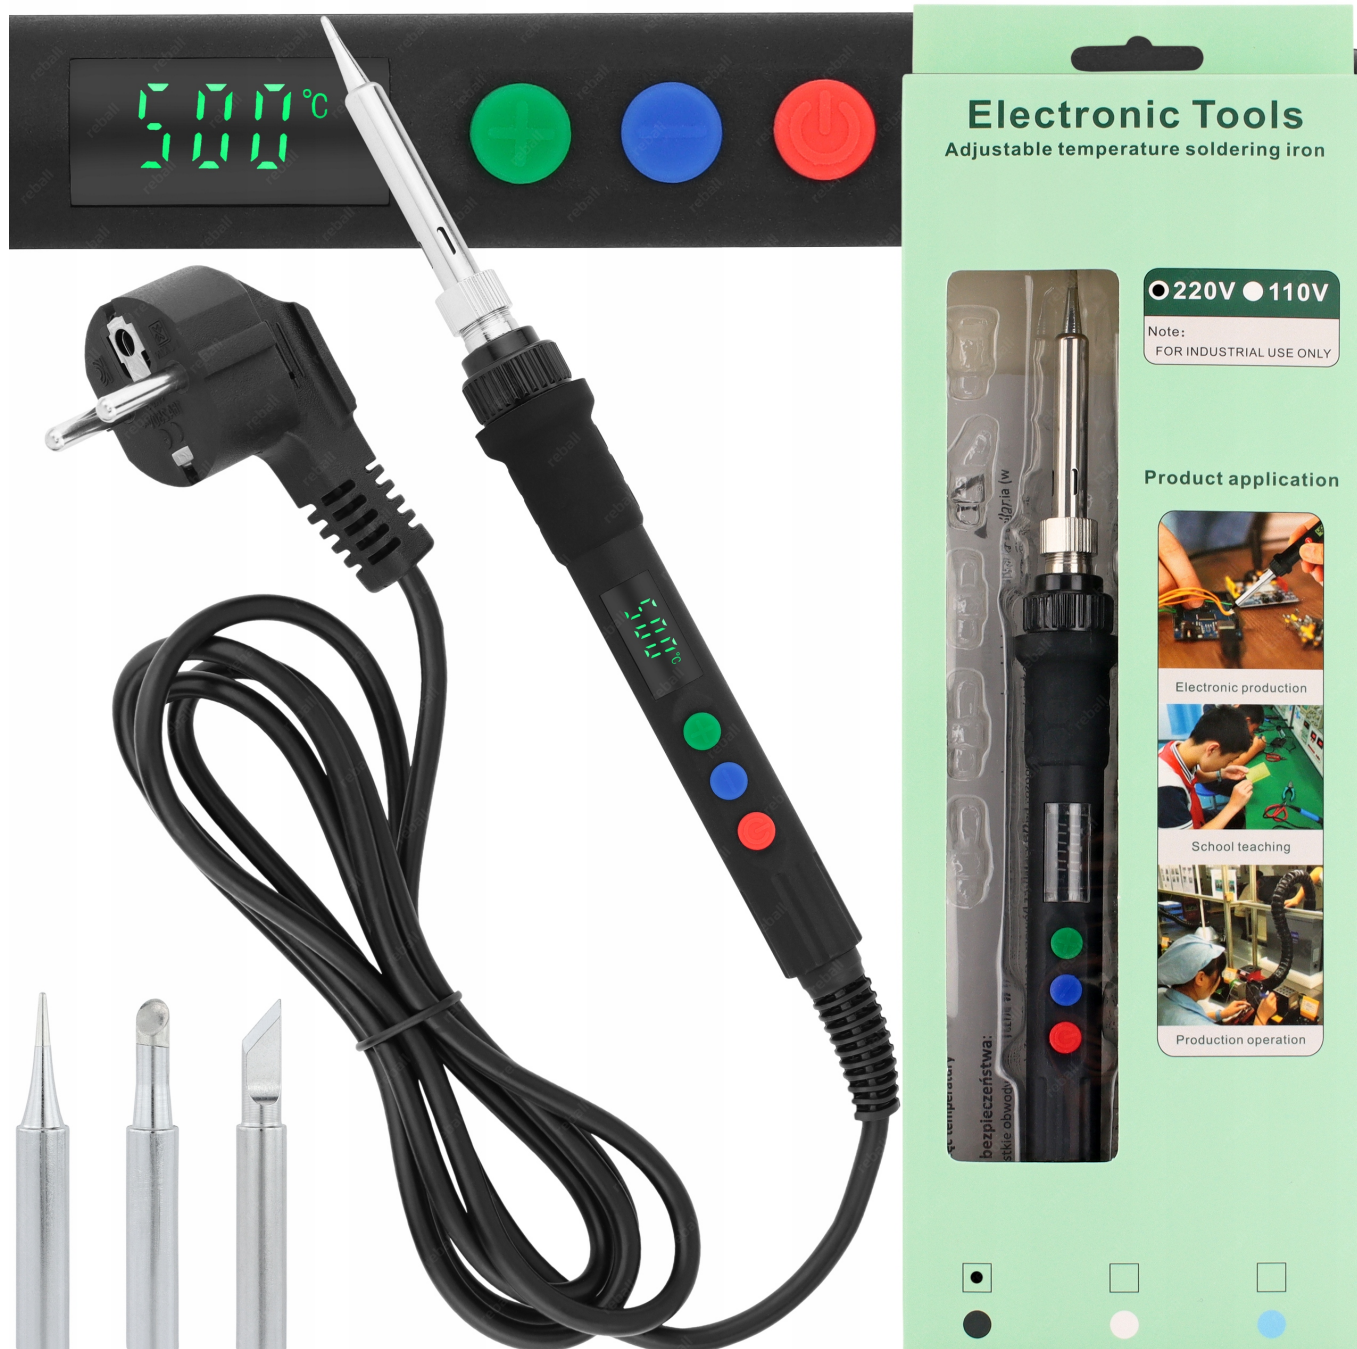

☐ Potrzebujesz inne akcesoria lutownicze bądź serwisowe - sprawdź nasze pozostałe aukcje.