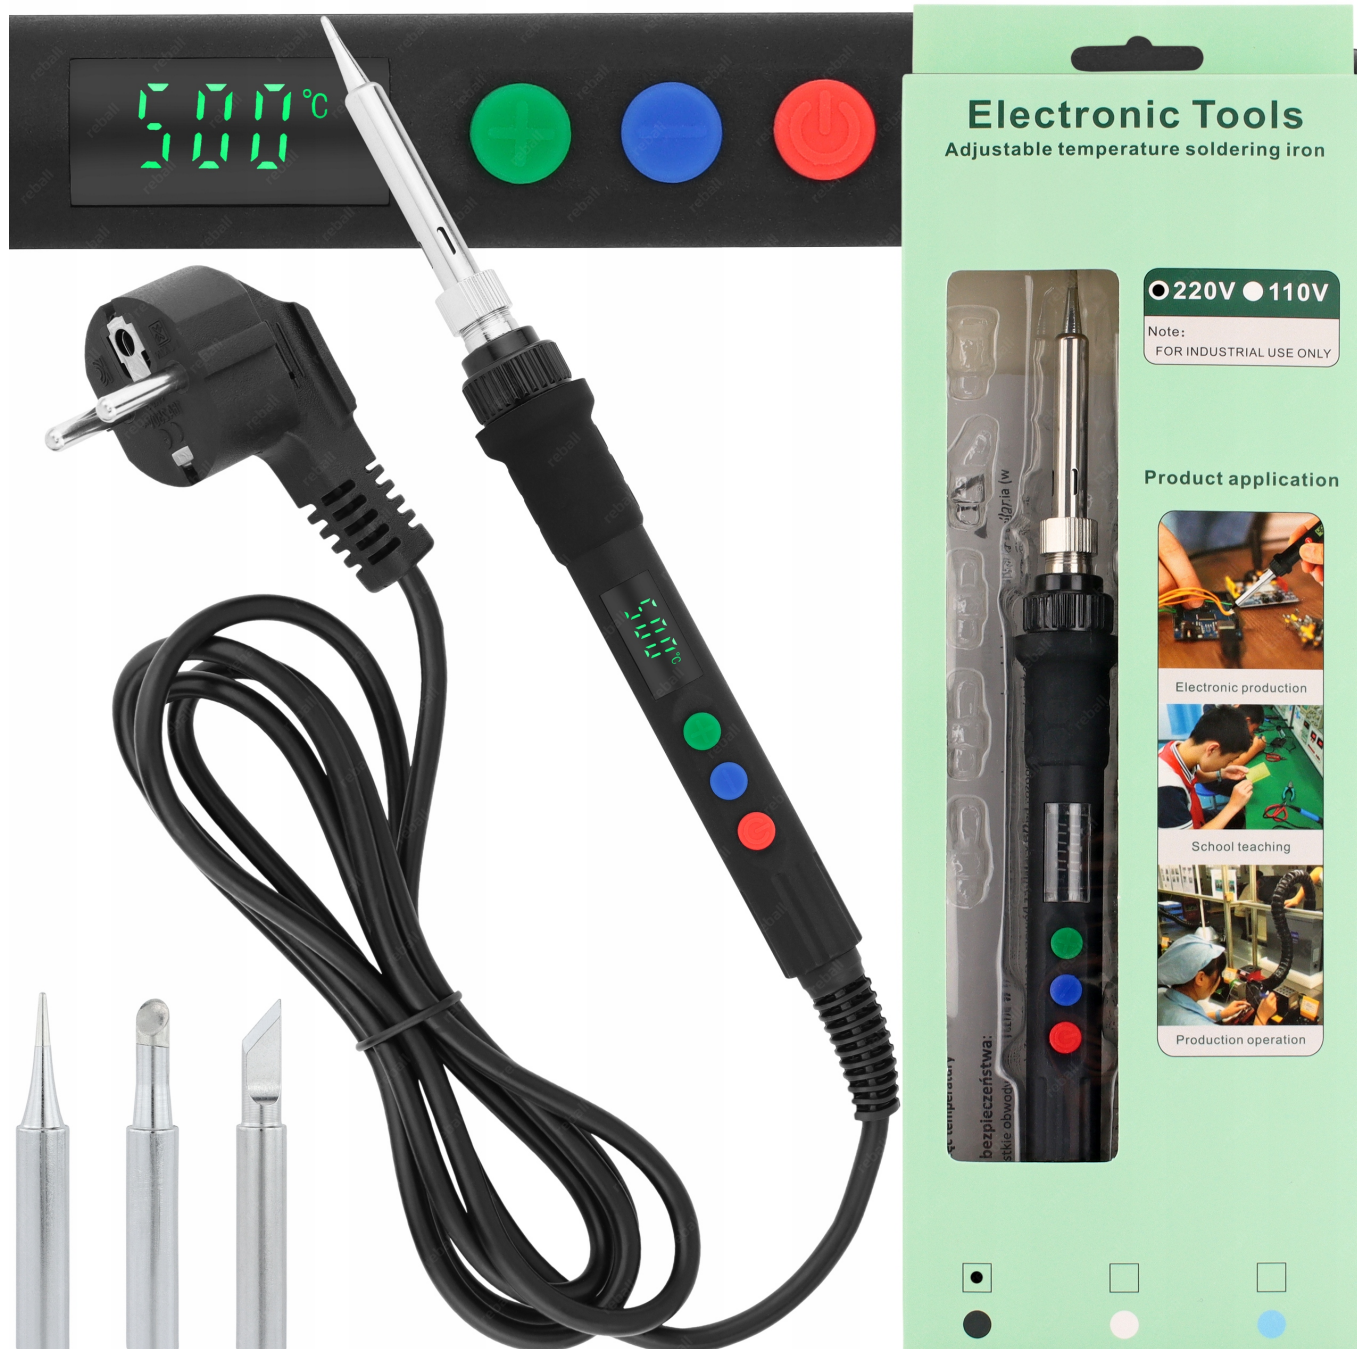

Link do produktu: <https://serwisowe.pl/mocna-lutownica-precyzyjna-900m3-groty-reball-s120a-120w-nowy-model-p-9698.html>

MOCNA LUTOWNICA PRECYZYJNA 900M+3 GROTY REBALL S120A **120W NOWY MODEL**

Cena brutto	69,14 zł
Cena netto	56,21 zł
Dostępność	Dostępny
Czas wysyłki	24 godziny
Numer katalogowy	XSLU0001040
Kod EAN	5903815944192

Opis produktu

SLU0001040

CYFROWA LUTOWNICA REBALL S120A 120W NOWY MODEL.

ATUTY

- **MOC 120W**
- **KALIBRACJA TEMPERATURY**
- **MEMORY - ZAPAMIĘTYWANIE TEMPERATURY**
- **ELASTYCZNY PRZEWÓD RT-FLEXIBLE**
- **DŁUGI PRZEWÓD 160cm**
- **CYFROWA KONTROLA TEMPERATURY**
- **UZIEMIENIE**

LUTOWNICA RT S120A 120W

NAJNOWSZY MODEL REBALL TECHNOLOGY

Cyfrowa lutownica kolbowa **S120A o mocy 120W** dedykowana jest do wszelkich prac serwisowych z zastosowaniem lutownia **ołowiowego jak i bezołowiowego.**

Zastosowane **groty 900M to najpopularniejszy model na rynku.**

Model S120A posiada:

- funkcję **kalibracji** temperatury
- automatycznie **zapamiętywanie temperatury**
- **elektroniczny wyłącznik** zasilania