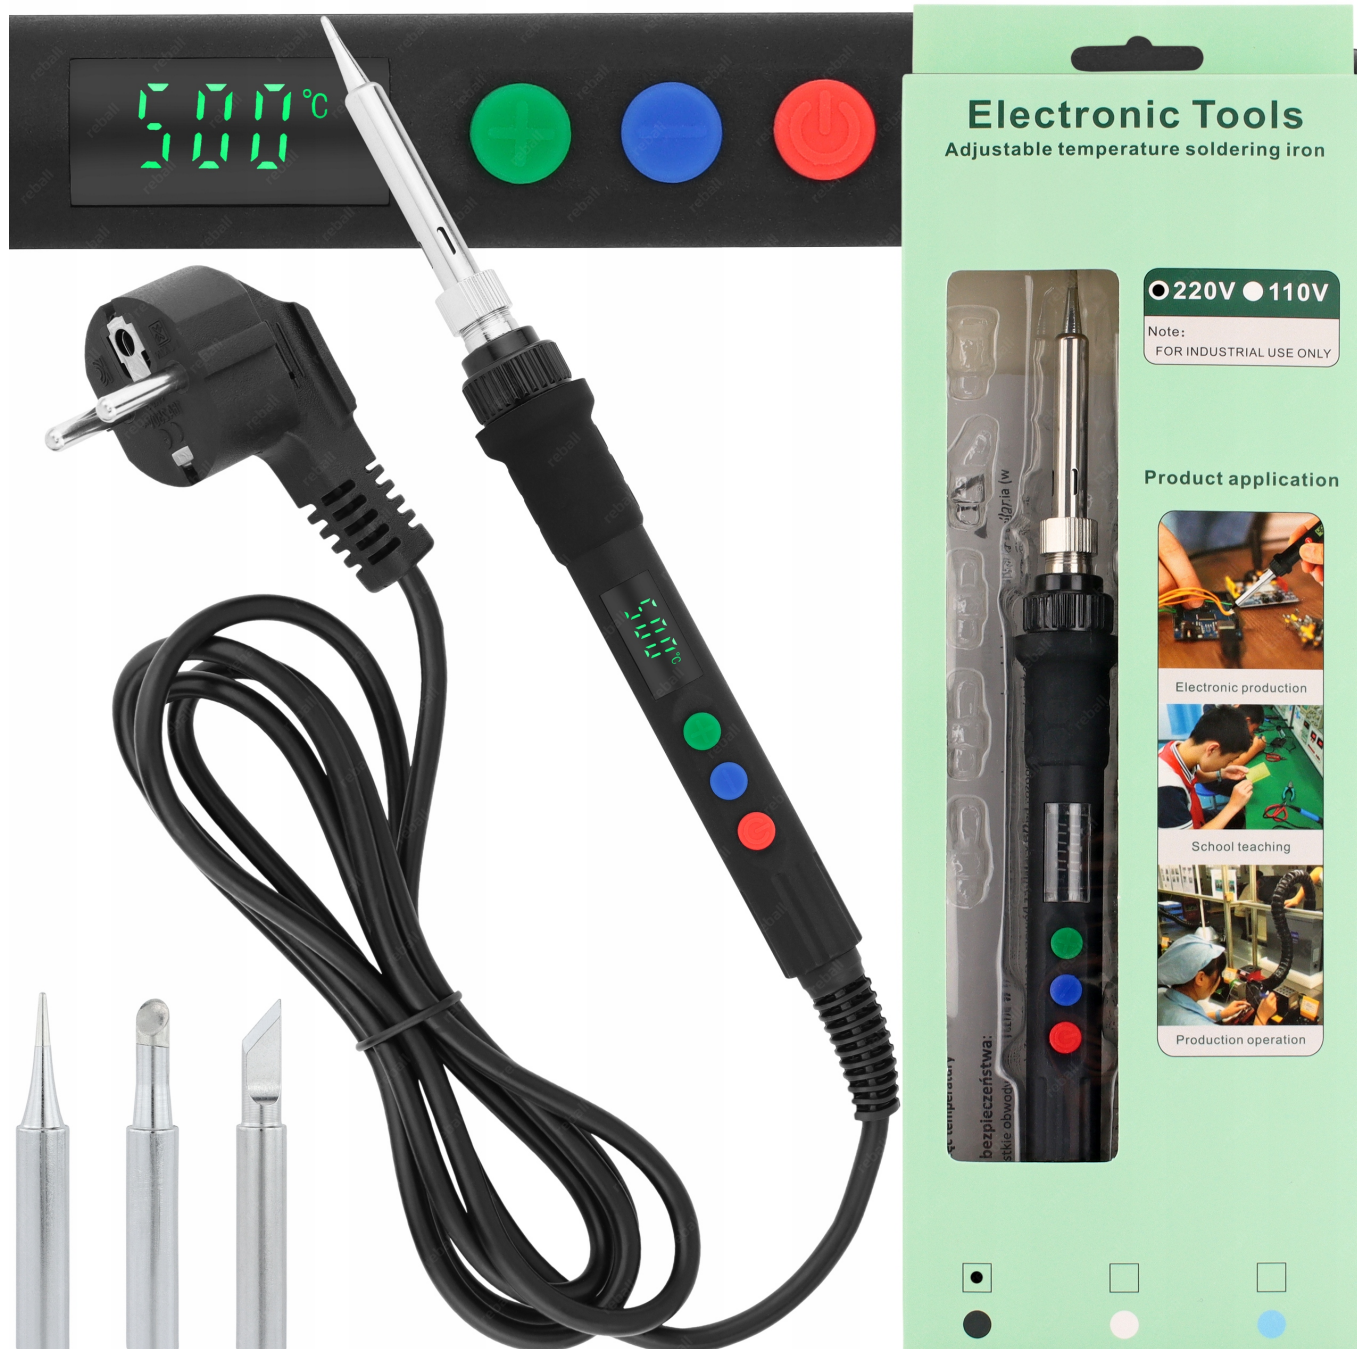

Link do produktu: <https://serwisowe.pl/mocna-lutownica-precyzyjna-900m3-groty-reball-s120a-120w-nowy-model-p-9698.html>

## MOCNA LUTOWNICA PRECYZYJNA 900M+3 GROTY REBALL S120A \*\*120W NOWY MODEL\*\*

Cena brutto	<b>69,49 zł</b>
Cena netto	<b>56,50 zł</b>
Dostępność	<b>Dostępny</b>
Czas wysyłki	<b>24 godziny</b>
Numer katalogowy	<b>XSLU0001040</b>
Kod EAN	<b>5903815944192</b>

## CYFROWA LUTOWNICA REBALL S120A 120W NOWY MODEL.

### ATUTY

- **MOC 120W**
- **KALIBRACJA TEMPERATURY**
- **MEMORY - ZAPAMIĘTYWANIE TEMPERATURY**
- **ELASTYCZNY PRZEWÓD RT-FLEXIBLE**
- **DŁUGI PRZEWÓD 160cm**
- **CYFROWA KONTROLA TEMPERATURY**
- **UZIEMIENIE**