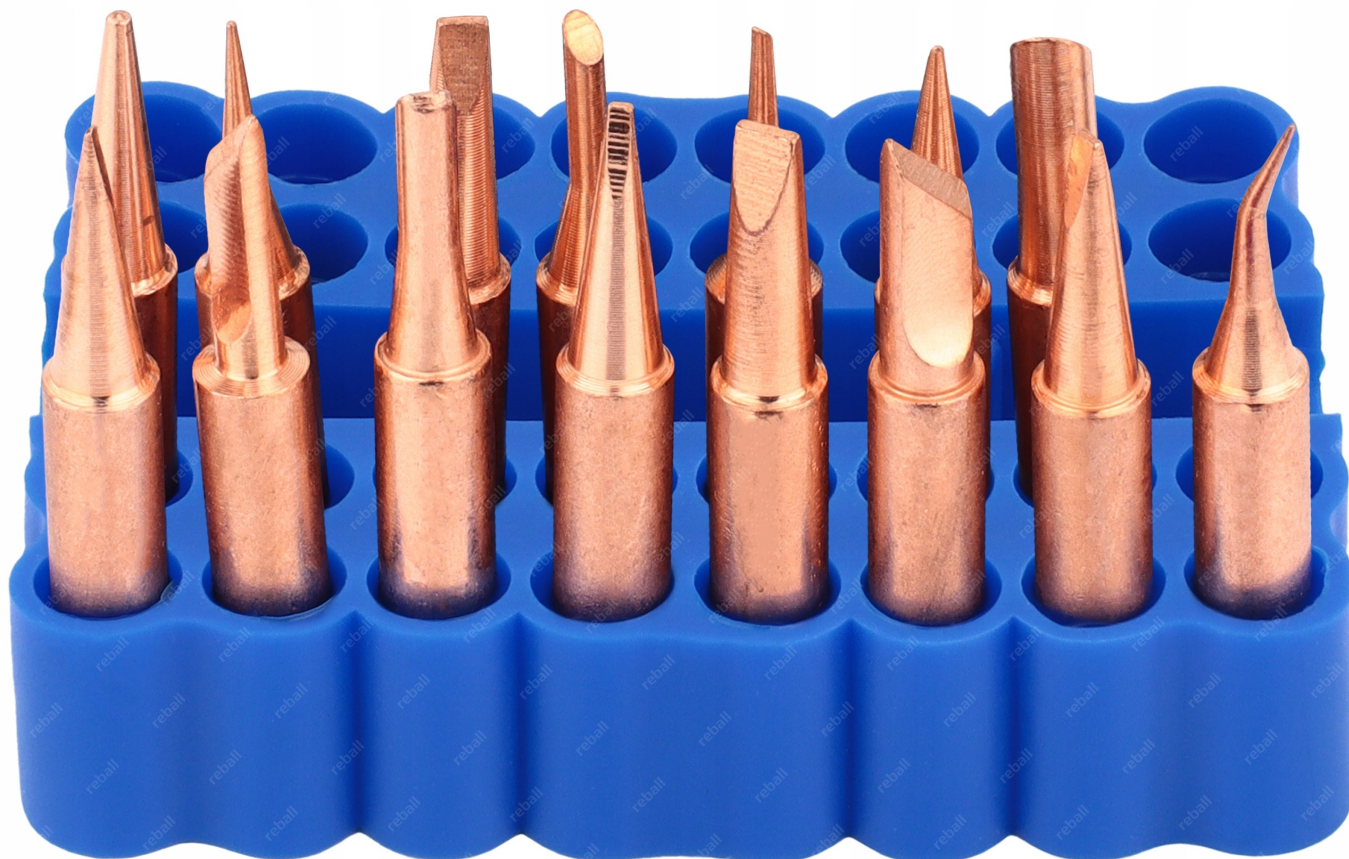

- □ **900M-T-0.8C** - 1szt.
- □ **900M-T-1C** - 1szt.
- □ **900M-T-2C** - 1szt.
- □ **900M-T-3C** - 1szt.
- □ **900M-T-4C** - 1szt.
- □ **900M-T-0.8D** - 1szt.
- □ **900M-T-1.2D** - 1szt.
- □ **900M-T-1.6D** - 1szt.
- □ **900M-T-2.4D** - 1szt.
- □ **900M-T-3.2D** - 1szt.

PARAMETRY TECHNICZNE ORGANIZERA