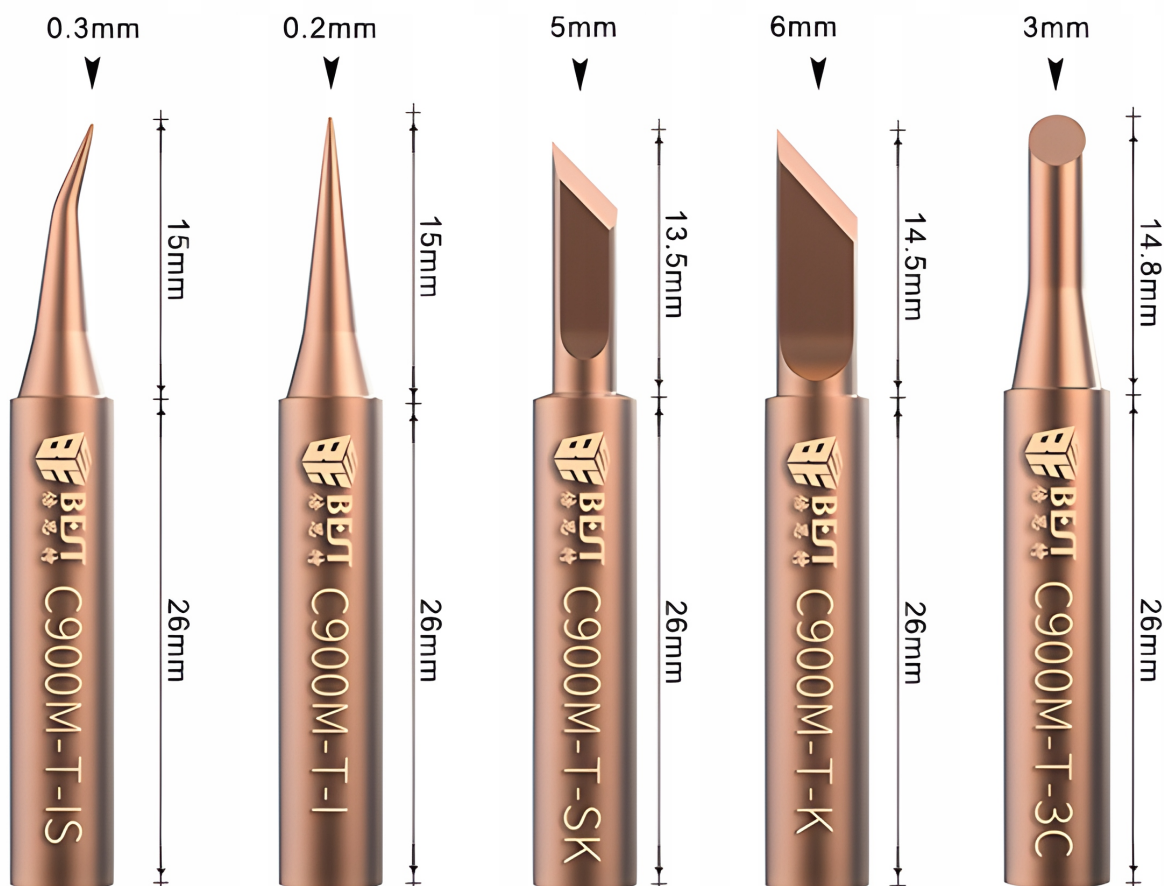

- → oporność izolacji: **100MΩ**
- → wytrzymałość elektryczna: **>1200V**
- → prąd upływu:
- → sterowanie temperaturą: **cyfrowe**
- → model używanych grotów: **seria 900M (najpopularniejsza)**
- → groty wymienne: **tak**
- → groty element grzejny: **tak**
- → długość kabla: **120cm**

ZESTAW GROTÓW MIEDZIANYCH

V-IRON GT COPPER-HX

Zestaw kompatybilny z większością lutownic na groty 936/900M m.in z lutownicami AOYUE, YIHUA, ZHAOXIN, PT, BAKON, BEST, UYUE ORAZ POLSKIMI KLONAMI WEP, REPRO itp.

Lista grotów:

- □ 900M-T-IS
- □ 900M-T-I