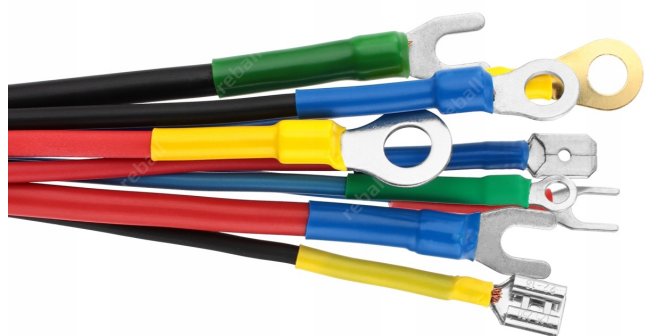

Link do produktu: <https://serwisowe.pl/mini-opalarka-poreczna-dwa-tryby-mf450-450w-250450c-rurki-termokurczliwe-p-7300.html>

MINI OPALARKA PORĘCZNA DWA TRYBY MF450 450W 250/450°C RURKI TERMOKURCZLIWE

Cena brutto	48,76 zł
Cena netto	39,64 zł
Dostępność	Dostępny
Czas wysyłki	24 godziny
Numer katalogowy	XNWA0001569
Kod EAN	5903815943218

Opis produktu

PROFESJONALNA MINI OPALARKA MF450 450W DWA TRYBY 250/450°C

ZESTAW TERMOKURCZEK + SPECJALNA DYSZA DO SZYBKIEGO PODGRZEWANIA TERMOKURCZEK

* Ten model bije konkurencyjne modele jakością wykonania oraz dodaną możliwością pracy w dwóch trybach grzania 250°C lub 450°C!

Tym co wyróżnia ten model są

- ▣ przełącznik zakresu temperatury 250/450°C,
- ▣ moc aż 450W urządzenia,
- ▣ kompaktowe wymiary,
- ▣ profesjonalne gumowe okładziny uchwytu,
- ▣ długi przewód aż 195cm.

Zastosowanie