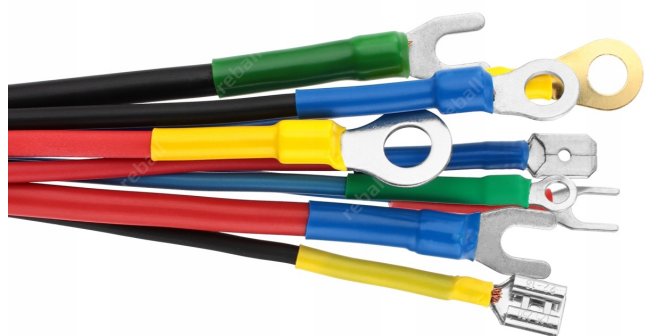

Link do produktu: <https://serwisowe.pl/mini-opalarka-poreczna-dwa-tryby-mf450-450w-250450c-rurki-termokurczliwe-p-7300.html>

MINI OPALARKA PORĘCZNA DWA TRYBY MF450 450W 250/450°C RURKI TERMOKURCZLIWE

Cena brutto	49,00 zł
Cena netto	39,84 zł
Dostępność	Dostępny
Czas wysyłki	24 godziny
Numer katalogowy	XNWA0001569
Kod EAN	5903815943218

Opis produktu

PROFESJONALNA MINI OPALARKA MF450 450W DWA TRYBY 250/450°C

ZESTAW TERMOKURCZEK + SPECJALNA DYSZA DO SZYBKIEGO PODGRZEWANIA TERMOKURCZEK

* Ten model bije konkurencyjne modele jakością wykonania oraz dodaną możliwością pracy w dwóch trybach grzania 250°C lub 450°C!

Tym co wyróżnia ten model są

- ▣ przełącznik zakresu temperatury 250/450°C,
- ▣ moc aż 450W urządzenia,
- ▣ kompaktowe wymiary,
- ▣ profesjonalne gumowe okładziny uchwytu,
- ▣ długi przewód aż 195cm.

Zastosowanie