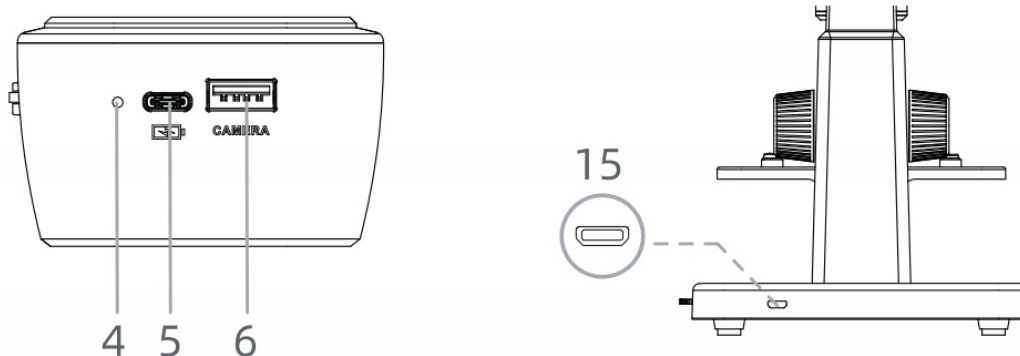

**Specyfikacja mikroskopu InskaM 315W:**

- cyfrowa kamera 5MPix ,
- powiększenie cyfrowe: do **x2000**,
- zasięg łączności WiFi: 5 metrów na otwartej przestrzeni,
- **zakres ostrości:** 2-55mm,
- odległość robocza (0-70mm),
- materiał układu optycznego: szkło,
- **wyświetlany obraz z obiektywu o wysokiej ostrości,**
- rozdzielczość wyświetlanego obrazu video **1920 * 1080P HD**,
- duża odległość robocza (0-70mm) zapewnia wystarczającą przestrzeń do pracy,
- zapis plików w formacie **JPG/MP4**,
- wymienny akumulator **18650 1800mAh 3,7V**,
- czas ładowania **3h**,
- czas pracy na akumulatorze **5h**,
- zintegrowane podświetlenie,
- stalowy masywny stół.

QRCODE do pobrania aplikacji na systemy Android, iOS oraz link do pobrania aplikacji na komputery PC znajdują się w instrukcji obsługi.

Back

Opis urządzenia:

1. Włącznik (dla trybu WiFi oraz PC)
2. Przycisk reset
3. Regulacja podświetlenia
4. Wskaźnik trybu pracy (niebieski WiFi, czerwony PC/MAC)
5. Gniazdo USB-C (WiFi)
6. Gniazdo USB (PC/MAC)
7. Regulacja ostrości
8. Wymienny obiektyw z podświetleniem 500x, 2000x
9. Blokada obiektywu z monitorem
10. Regulacja wysokości kamery/ekranu LCD
11. Błat mikroskopu z uchwytami
12. Podświetlenie dolne LED
13. Dolny stół
14. Regulacja podświetlenia dolnego

15. Złącze miscoUSB podświetlenia dolnego