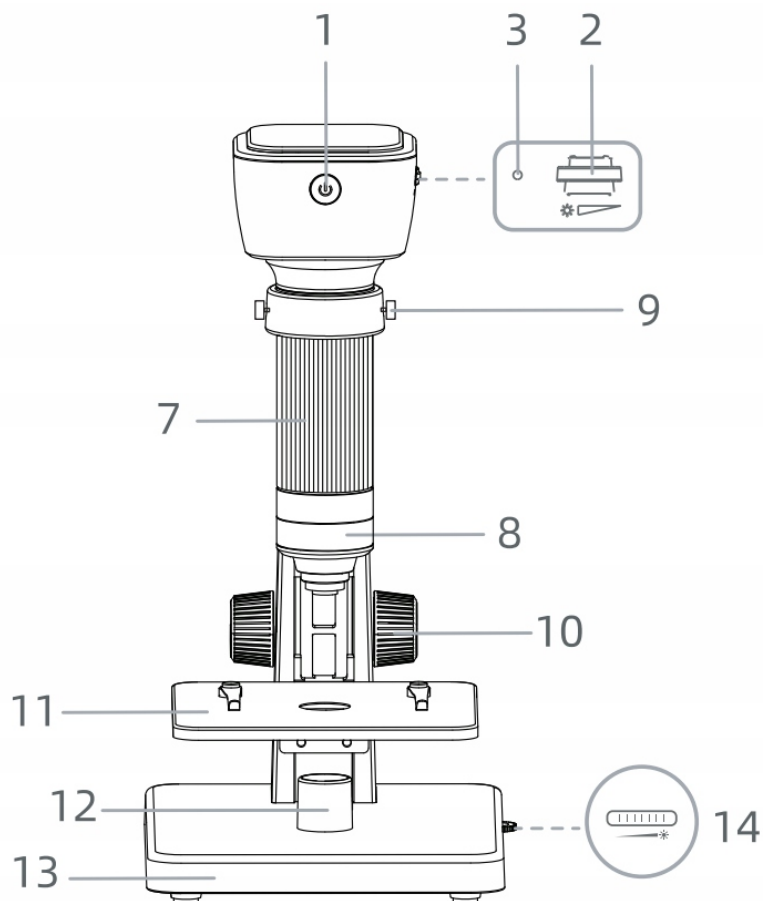

**Specyfikacja mikroskopu InskaM 315W:**

- cyfrowa kamera 5MPix ,
- powiększenie cyfrowe: do **x2000**,
- zasięg łączności WiFi: 5 metrów na otwartej przestrzeni,
- **zakres ostrości:** 2-55mm,
- odległość robocza (0-70mm),
- materiał układu optycznego: szkło,
- **wyświetlany obraz z obiektywu o wysokiej ostrości,**
- rozdzielczość wyświetlanego obrazu video **1920 * 1080P HD**,
- duża odległość robocza (0-70mm) zapewnia wystarczającą przestrzeń do pracy,
- zapis plików w formacie **JPG/MP4**,
- wymienny akumulator **18650 1800mAh 3,7V**,
- czas ładowania **3h**,
- czas pracy na akumulatorze **5h**,
- zintegrowane podświetlenie,
- stalowy masywny stół.

QRCODE do pobrania aplikacji na systemy Android, iOS oraz link do pobrania aplikacji na komputery PC znajdują się w instrukcji obsługi.

Back

Opis urządzenia:

1. Włącznik (dla trybu WiFi oraz PC)
2. Przycisk reset
3. Regulacja podświetlenia
4. Wskaźnik trybu pracy (niebieski WiFi, czerwony PC/MAC)
5. Gniazdo USB-C (WiFi)
6. Gniazdo USB (PC/MAC)
7. Regulacja ostrości
8. Wymienny obiektyw z podświetleniem 500x, 2000x
9. Blokada obiektywu z monitorem
10. Regulacja wysokości kamery/ekranu LCD
11. Błat mikroskopu z uchwytami
12. Podświetlenie dolne LED
13. Dolny stół
14. Regulacja podświetlenia dolnego