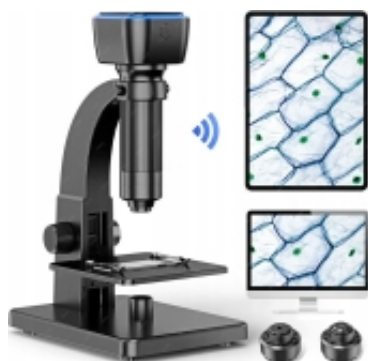

Link do produktu: <https://serwisowe.pl/mikroskop-cyfrowy-inskam-315w-wifi-usb-pc-mac-kamera-5mp-do-serwisu-p-3714.html>

MIKROSKOP CYFROWY INSKAM 315W WiFi USB PC MAC + KAMERA 5MP DO SERWISU

Cena brutto	377,11 zł
Cena netto	306,59 zł
Dostępność	Aktualnie niedostępny
Czas wysyłki	24 godziny
Numer katalogowy	XUSE0000096
Kod EAN	6949639142962

Opis produktu

USE0000096

Cyfrowy mikroskop INSKAM 315W WiFi USB + kamera 5MP

**Zestaw mikroskopowy składa się z poniższych elementów:**

- stabilna podstawa,
- cyfrowa kamera 5MPix z modułem WiFi,
- podwójne oświetlenie 10+1x LED.

Zestaw pozwala na:

- przekazywanie obrazu za pośrednictwem połączenia siecią WiFi,
- przekazywanie obrazu za pomocą przewodu USB,
- nagrywania obrazu oraz robienia zdjęć,
- powiększenie obrazu do x2000,
- kompatybilne połączenie np. z PC czy MAC.

Zestaw został zaprojektowany aby sprościć m.in wymaganiom stawianym przez najnowsze rozwiązania w zakresie **elektroniki a w szczególności mikroelektroniki**.

Idealnie sprawdzi się również do obserwacji prowadzonych przez **biologów, geologów, jubilerów** jak i szeroko rozumianej kontroli jakości.