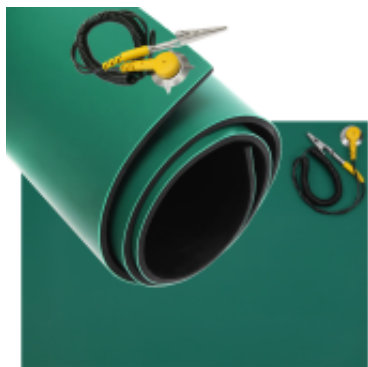

Link do produktu: <https://serwisowe.pl/mata-esd-600x800-2mm-zielona-mat-przewod-p-14784.html>

MATA ESD 600x800 2mm ZIELONA MAT + PRZEWÓD

Cena brutto	96,00 zł
Cena netto	78,05 zł
Dostępność	Dostępny
Czas wysyłki	24 godziny
Numer katalogowy	XNWA0000029
Kod EAN	5903815922978

Opis produktu

XNWA0000029

ANTYSTATYCZNA MATA ESD 600x800x2mm z przewodem uziemiającym

Mata przeznaczona jest dla serwisów elektroniki i serwisów komputerowych.

Mata ESD to gumowa powierzchnia robocza odprowadzająca ładunki elektrostatyczne od położonych na niej przedmiotów przewodzących.

Chroni blat stołu i zabezpiecza wrażliwe elementy przed uszkodzeniem przez ładunki elektrostatyczne.

Gładka powierzchnia o grubości 2mm jest łatwa do utrzymania w czystości.

Mata wykonana z dwóch warstw materiału. Wierzchnia warstwa rozpraszająca jest odporna na działanie wysokiej temperatury lutowni oraz ścieranie, łatwa do utrzymania w czystości.

Spodnia warstwa kauczukowa antypoślizgowa.

Mata jest elastyczna.

W zestawie również przewód uziemiający ESD do mat antystatycznych.

Z jednej strony przewód uziemiający zakończony jest wtykiem bananowym podłączonym do krokodylka.