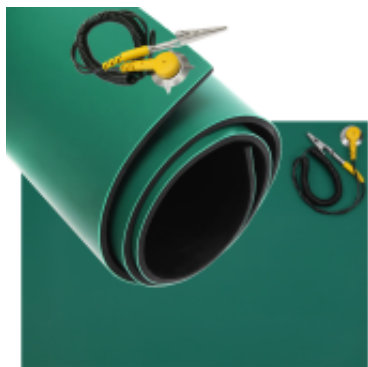

Link do produktu: <https://serwisowe.pl/mata-esd-600x2000-2mm-zielona-mat-przewod-p-14714.html>

MATA ESD 600x2000 2mm ZIELONA MAT + PRZEWÓD

Cena brutto	233,00 zł
Cena netto	189,43 zł
Dostępność	Dostępny
Czas wysyłki	24 godziny
Numer katalogowy	XAK00566
Kod EAN	5903815922633

Opis produktu

XAK00566

ANTYSTATYCZNA MATA ESD 600x2000x2mm z przewodem uziemiającym

Mata przeznaczona jest dla serwisów elektroniki i serwisów komputerowych.

Mata ESD to gumowa powierzchnia robocza odprowadzająca ładunki elektrostatyczne od położonych na niej przedmiotów przewodzących.

Chroni blat stołu i zabezpiecza wrażliwe elementy przed uszkodzeniem przez ładunki elektrostatyczne.

Gładka powierzchnia o grubości 2mm jest łatwa do utrzymania w czystości.

Mata wykonana z dwóch warstw materiału. Wierzchnia warstwa rozpraszająca jest odporna na działanie wysokiej temperatury lutowni oraz ścieranie, łatwa do utrzymania w czystości.

Spodnia warstwa kauczukowa antypoślizgowa.

Mata jest elastyczna.

W zestawie również przewód uziemiający ESD do mat antystatycznych.

Z jednej strony przewód uziemiający zakończony jest wtykiem bananowym podłączonym do krokodylka.