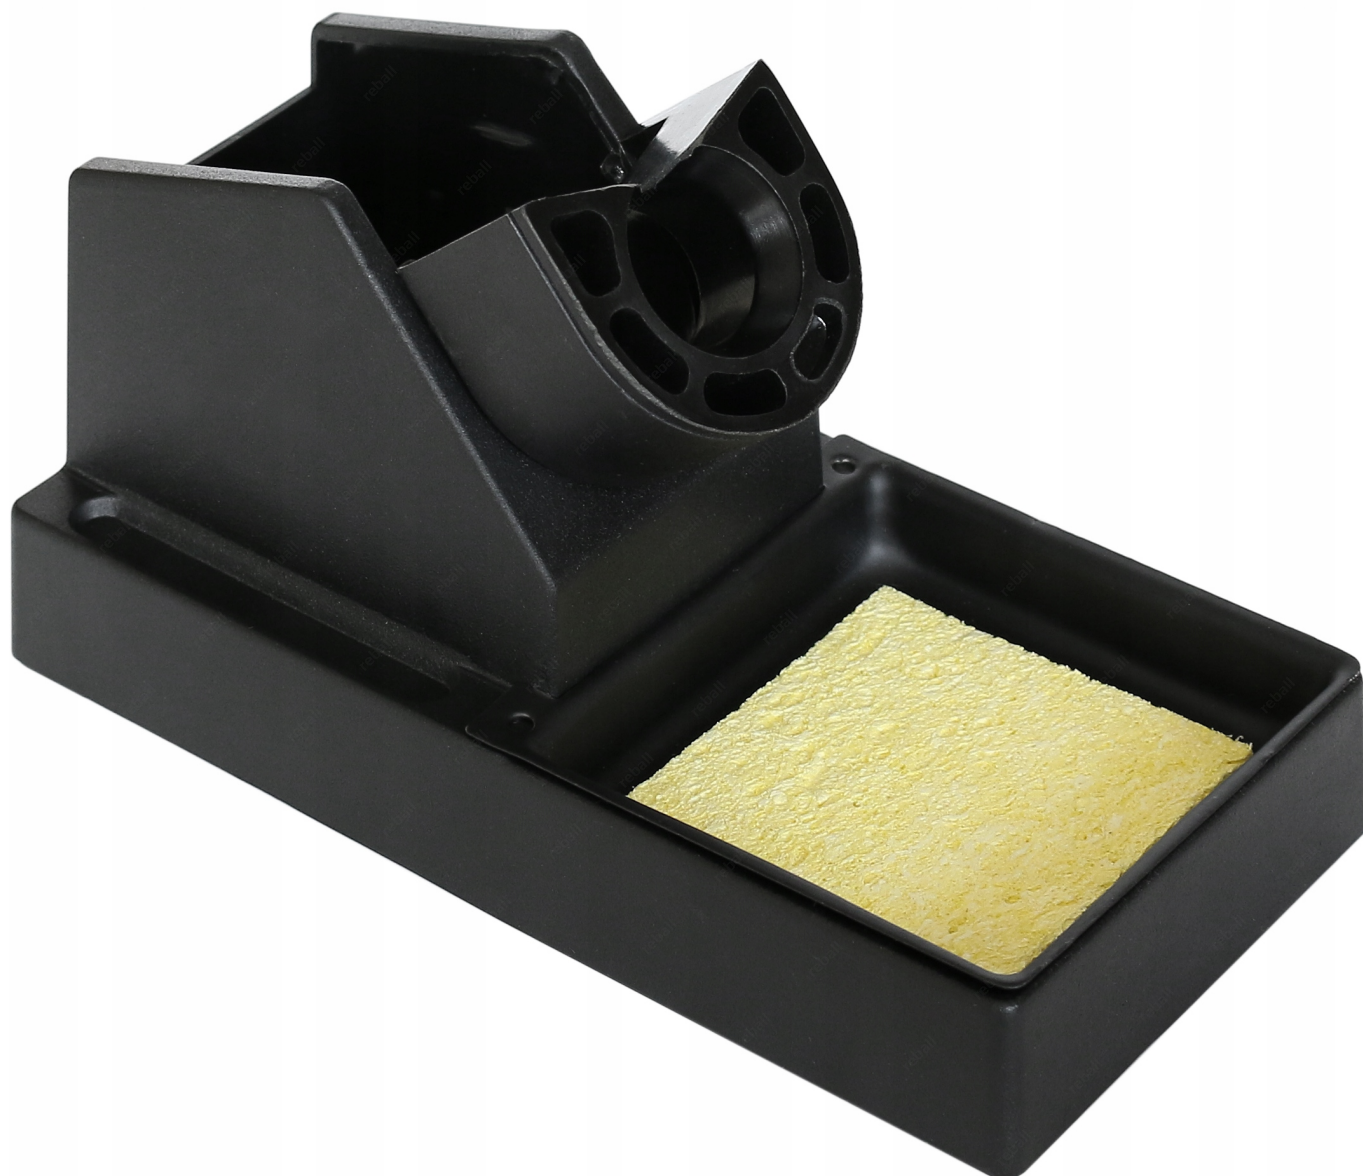

W skład zestawu wchodzi:

- lutownica kolbowa **S801B** z grotem **900M-T-I** - 1 sztuka
- grot **900M-T-B** - 1 sztuka
- grot **900M-T-3C** - 1 sztuka
- grot **900M-T-K** - 1 sztuka
- cyna z topnikiem 16g - 1 sztuka
- kalafonia lutownicza 45g - 1 sztuka

Zastosowane groty 900M to najpopularniejszy model na rynku. Nie będziesz miał problemów z ich dostępnością w przyszłości !!!

Model S801B posiada dodatkowo:

- funkcję kalibracji temperatury
- automatycznie zapamiętuje ostatnią ustawioną temperaturę po odłączeniu od zasilania

Ilość: 1 sztuka

Regulacje temperatury przeprowadza się za pomocą przycisków "+" oraz "-".

GROTY 900M

W skład zestawu wchodzi 3 dodatkowe groty do lutowania:

- grot 900m-T-B
- grot 900m-T-3C
- grot 900m-T-K

PODSTAWKA POD KOLBĘ LUTOWNICZĄ Z GĄBKĄ RT0025

Stabilna podstawka pod kolbę lutowniczą wykonana z odpornego na wysokie temperatury bakelitu.

Co ważne bakelitowy uchwyt na lutownicę można zdemontować. Wanienka na gąbkę jest metalowa.