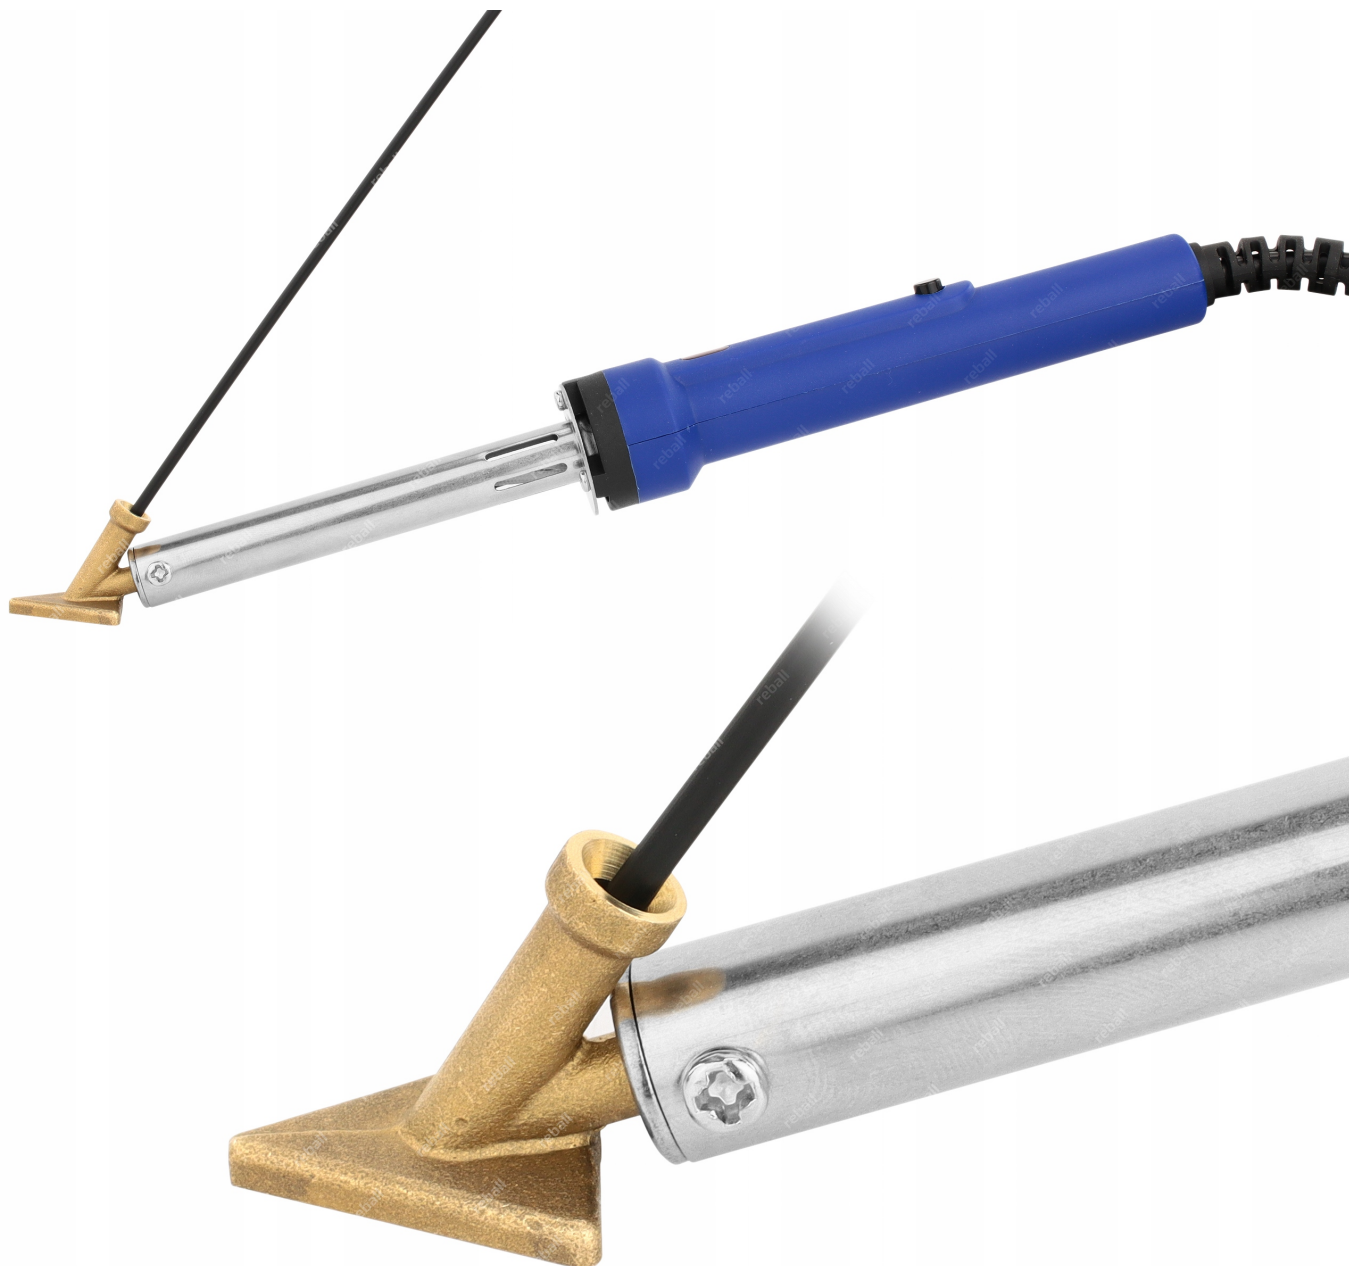

Zestaw elektrycznej lutownicy do spawania plastiku.

Lutownica do spawania plastiku jest idealnym rozwiązaniem dla każdego zajmującego się **naprawą i wzmacnianiem części z tworzyw sztucznych**.

Rewelacyjnie sprawuje się przy **topieniu tworzyw sztucznych, naprawie pęknięć, obkurczaniu, suszeniu i w wielu innych zastosowaniach wymagających ogrzewania w wysokiej temperaturze**.

Spawarka wyposażona została w lampkę/kontrolkę pracy.

□ Zawartość zestawu □

- □ spawarka do plastiku YIHUA 960-IV KIT - **1 sztuka**
- □ spoiwa czarne 50g - **1 zestaw**
- □ spoiwa białe 50g - **1 zestaw**
- □ podstawka pod spawarkę - **1 sztuka**
- □ wymienny grot do spawania duży kąt - **1 sztuka**
- □ wymienny grot do spawania z dziurką dozowniczą - **1 sztuka**
- □ siatka wzmacniająca 250x125 mm - **2 sztuki**
- □ gąbka ścierna 100x70mm - **5 sztuk**
- □ śrubokręt - **1 sztuka**
- □ szczotka druciana do czyszczenia - **1 sztuka**

⚙ Dane techniczne ⚙

- → model: **960-IV KIT**
- → typ grotów: **żelazko**
- → maksymalna temperatura robocza: **400°C-600°C**
- → długość całkowita: **220mm**
- → szerokość całkowita: **27mm**
- → długość przewodu zasilającego: **110cm**

Ilość: 1 sztuka

Zastosowanie

- □ wyrównywanie plastiku
- □ łatanie plastiku z użyciem siatek wzmacniających
- □ spawanie plastiku

REBALL
TECHNOLOGY

Reball Technology Sp. z o.o.
Rzgowska 100/102, 93-153 Łódź
sklep@serwisowe.pl
+(48)422032662, +(48)519117706