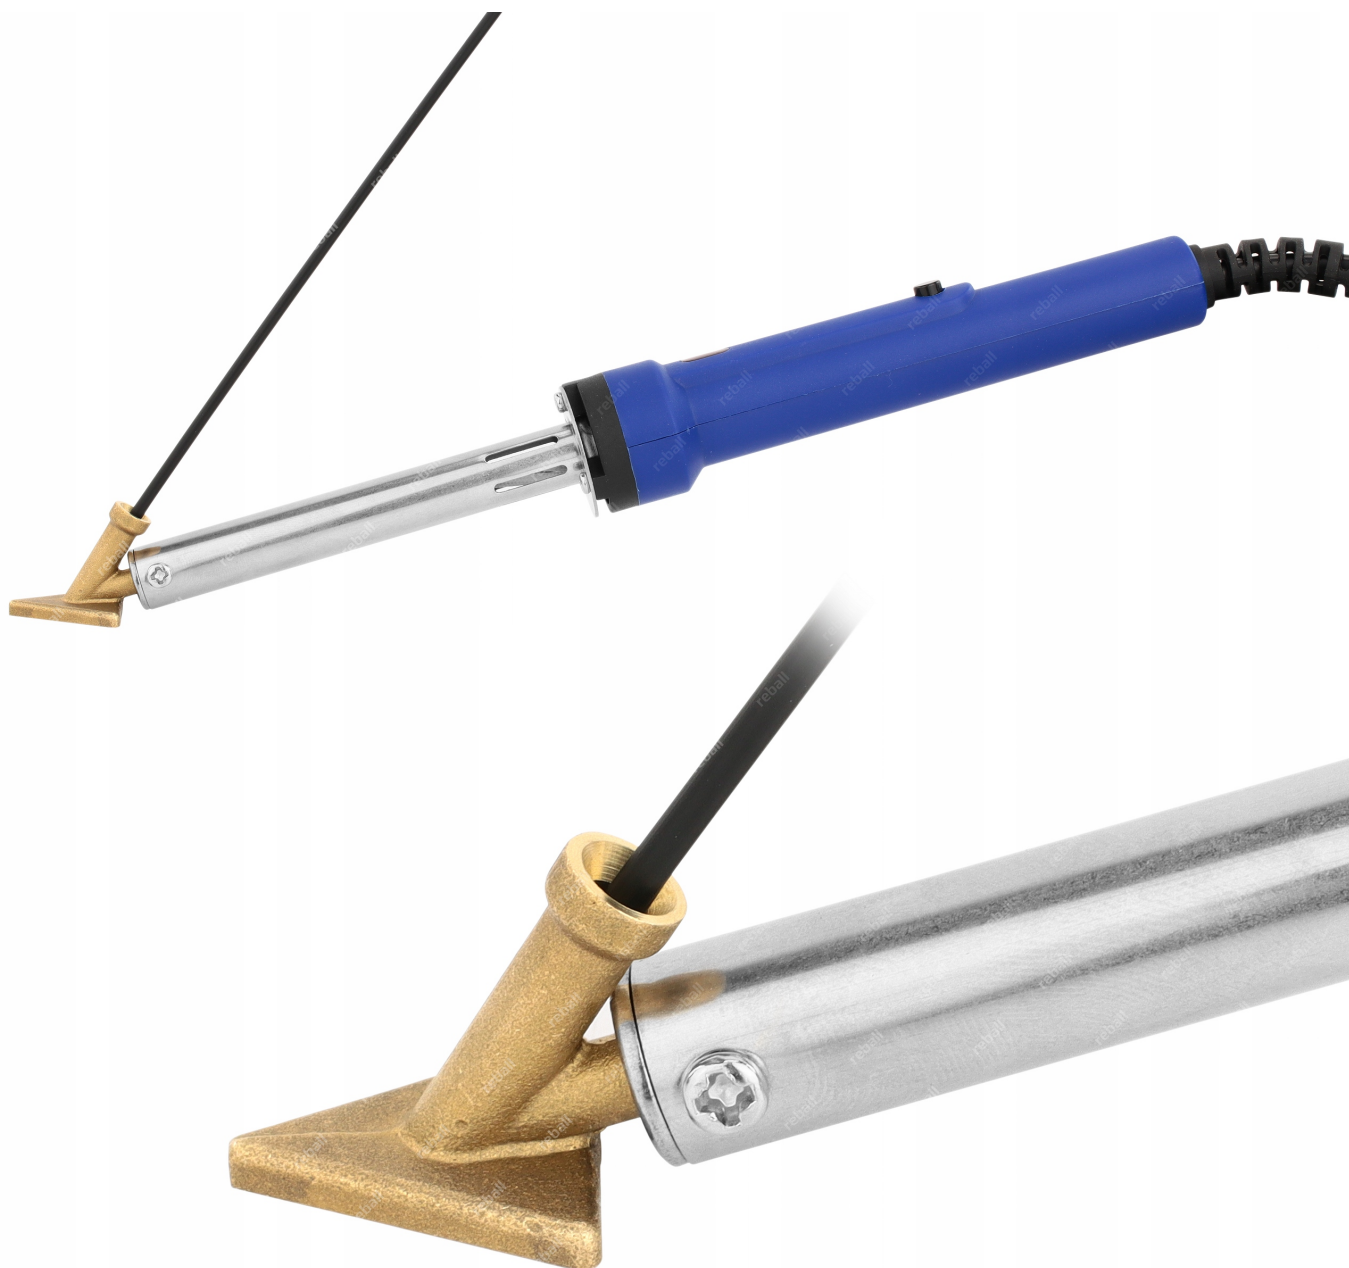

Zastosowanie

- □ wyrównywanie plastiku
- □ łatanie plastiku z użyciem siatek wzmacniających
- □ spawanie plastiku