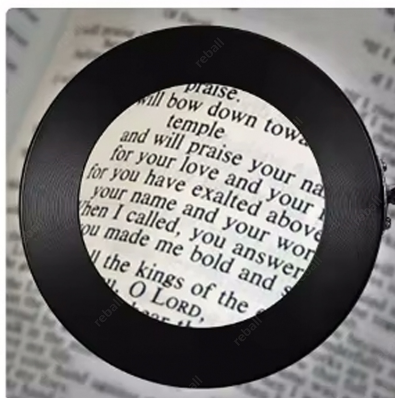

No distortion