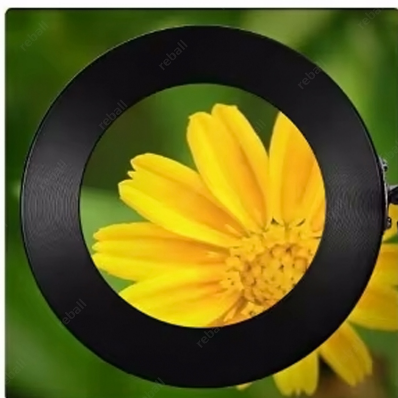

- zasilanie: **USB 5V DC**
- moc: **12W**
- kolor: **czarny**

Ultra-Clear Magnifying Glass

Bright colors