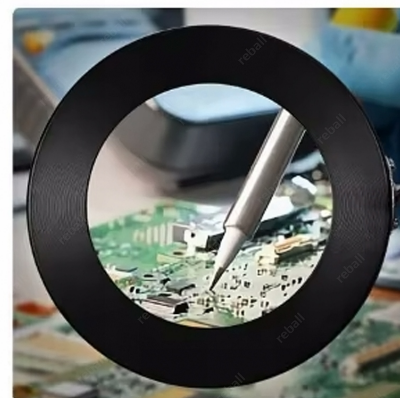

LUPA Z LAMPĄ PIERŚCIENIOWĄ NA BIURKO

- **Duża lupa powiększająca z wbudowaną lampą pierścieniową, regulowaną pilotem.**
- Konstrukcja posiada **regulowany wysięgnik**, umożliwiającą jej ustawienie pod dowolnym kątem.
- **Ciężka podstawa** umożliwi jej pewne ustawienie na blacie, przenoszenie, oraz płynną regulację położenia.
- **Okrągły panel LED** zapewnia silny i dobrze rozproszony strumień światła, by maksymalnie doświetlić oglądany przedmiot.
- Lampa posiada **regulację barwy bieli** (ciepła / neutralna oraz zimna). Regulacja poziomu świecenia obejmuje 10 stopni.
- Wygodny **pilot do sterowania** umieszczony został na kablu zasilającym.

JASNOŚĆ +
BARWA BIELI
JASNOŚĆ -
WŁĄCZNIK

PARAMETRY TECHNICZNE:

- materiał: **aluminium + stal**
- średnica szkła powiększającego: **105mm**
- powiększenie: **3X**
- średnica całkowita pierścienia: **160mm**
- źródło światła: **diody LED**
- barwa światła: **3000-6000K**
- klasa efektywności energetycznej: **A**
- barwy światła: **ciepła / neutralna / zimna biel**
- regulacja siły światła: **10 poziomów**
- regulowany wysięgnik: **tak**
- maksymalna wysokość robocza lampy: **65 cm**
- długość ramion: **2x 26 cm**
- średnica podstawy: **15 cm**
- długość kabla zasilającego: **1 m**

- zasilanie: **USB 5V DC**
- moc: **12W**
- kolor: **czarny**

Ultra-Clear Magnifying Glass

Bright colors

No distortion

No shadow

3 COLOR DIMMABLE LIGHT

10 Brightness Levels

64pcs Superb LEDs

Adjustable Lighting Angle

USB Powered

3 Colors Temperature Changing

Bendable Tube

⚠ Potrzebujesz inne akcesoria lutownicze lub serwisowe - sprawdź nasze pozostałe aukcje.