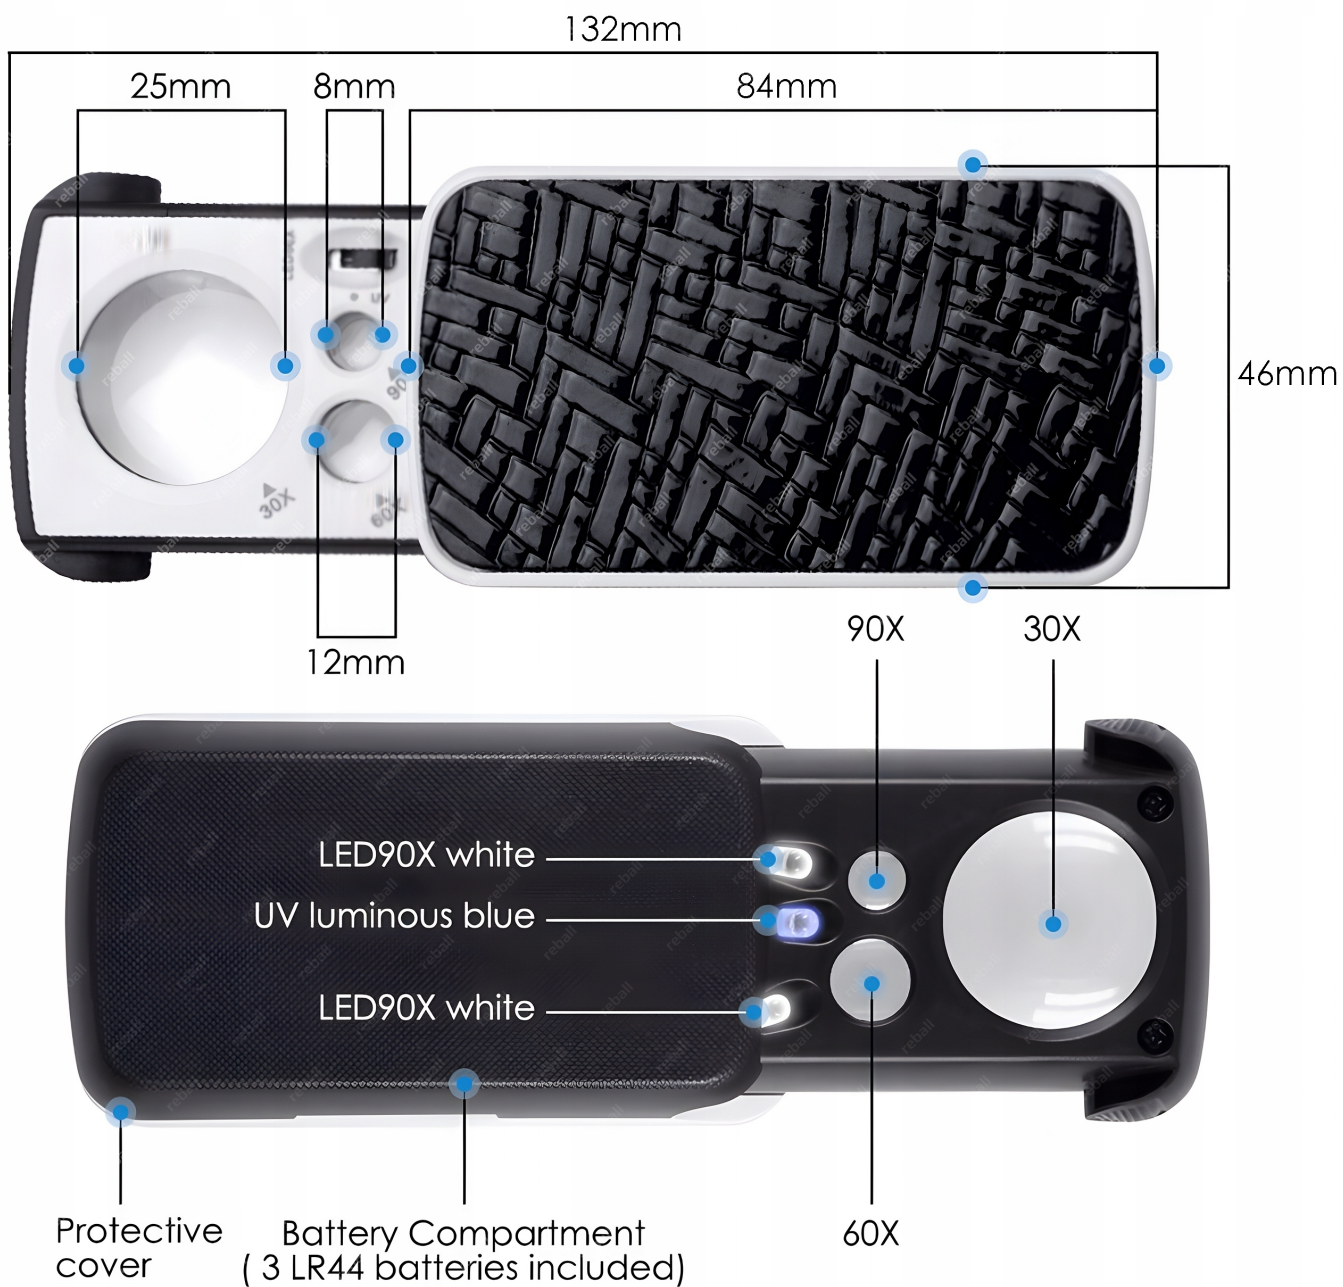

- jubilerstwo
- filatelistyka, numizmatyka
- drukarstwo
- pomocna przy wyjmowaniu kleszczy
- inne czynności hobbystyczne

□ Specyfikacja □

- waga lupy: **49g**
- wymiary lupy (rozłożona): **132x46x18mm**

- wymiary lupy (złożona): **84x46x18mm**
- powiększenie: **30x, 60x, 90x**
- średnica soczewki: **25mm, 12mm, 8mm**
- materiały: **tworzywo sztuczne**
- kolor: **czarny + biały**
- zasilanie: **3x baterie LR44 (w zestawie)**

□ Skład zestawu □

□ lupa powiększająca 30/60/90X - **1 szt.**

instrukcja obsługi - **1 szt.**

bateria LR44 - **3 szt.**

opakowanie - **1 szt.**

Przełącznik oświetlenia

Lupa posiada przełącznik oświetlenia:

dioda LED prawa

dioda LED UV środkowa

dioda LED lewa

Lupa posiada automatyczny włącznik podświetlenia aktywowany podczas wysuwania.

Potrzebujesz inne akcesoria serwisowe lub lutownicze - sprawdź nasze pozostałe aukcje.

[Kod produktu: iF+5s8yrKr 1Kdgtz6Zxr DjqXi7uyH5 Ia]