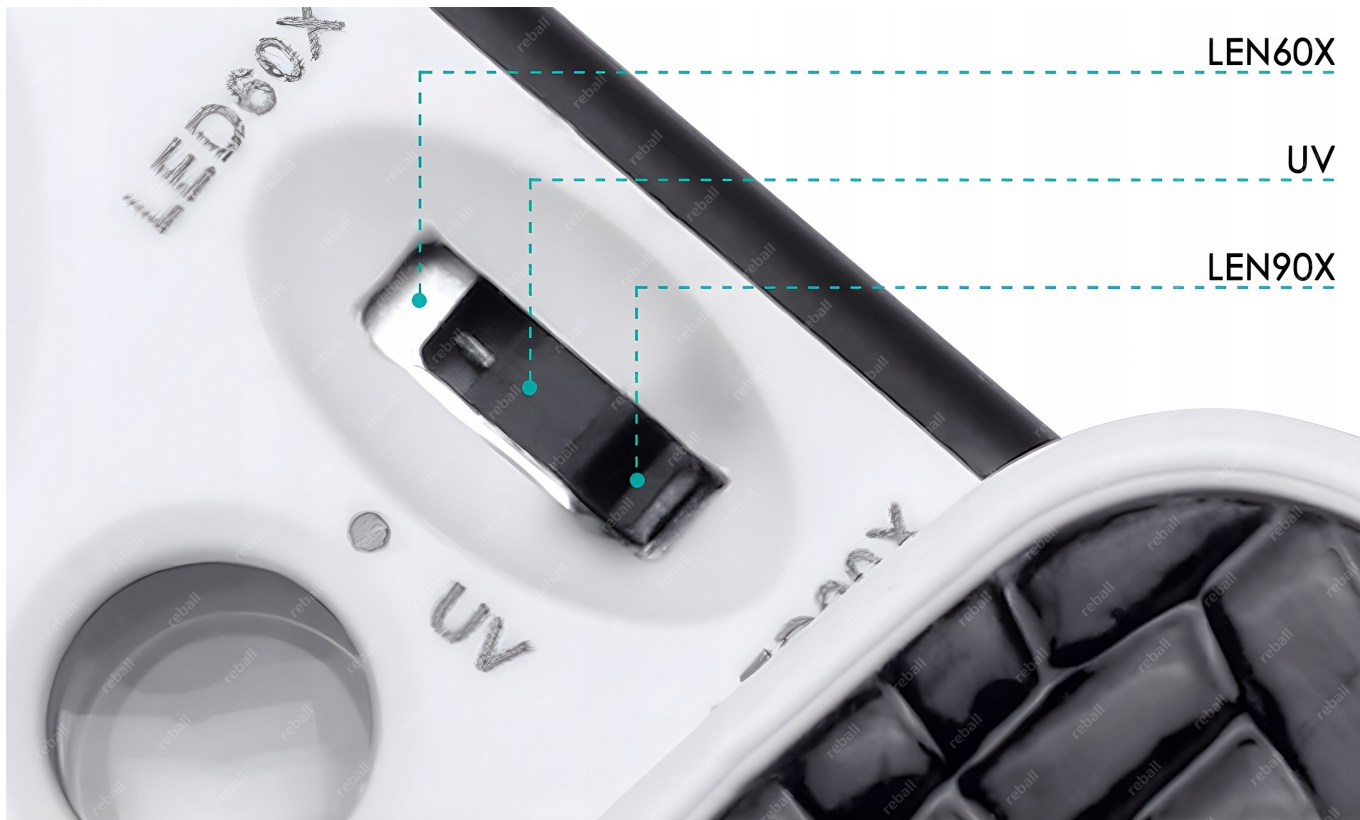

Lupa charakteryzuje się **wysoką jakością wykonania i eleganckim wyglądem.**

Możliwość złożenia soczewki w obudowie chroni ją przed uszkodzeniami.

Lupa posiada **3 diody LED** umieszczonych w spodniej stronie lupy w tym **1 diodę LED UV.** Oświetlenie jest na tyle **mocne i intensywne.**

- wymiary lupy (złożona): **84x46x18mm**
- powiększenie: **30x, 60x, 90x**
- średnica soczewki: **25mm, 12mm, 8mm**
- materiały: **tworzywo sztuczne**
- kolor: **czarny + biały**
- zasilanie: **3x baterie LR44 (w zestawie)**

□ Skład zestawu □

□ lupa powiększająca 30/60/90X - **1 szt.**

instrukcja obsługi - **1 szt.**

bateria LR44 - **3 szt.**

opakowanie - **1 szt.**

Przełącznik oświetlenia

Lupa posiada przełącznik oświetlenia:

dioda LED prawa

dioda LED UV środkowa

dioda LED lewa

Lupa posiada automatyczny włącznik podświetlenia aktywowany podczas wysuwania.

Potrzebujesz inne akcesoria serwisowe lub lutownicze - sprawdź nasze pozostałe aukcje.

[Kod produktu: iF+5s8yrKr 1Kdgtz6Zxr DjqXi7uyH5 Ia]