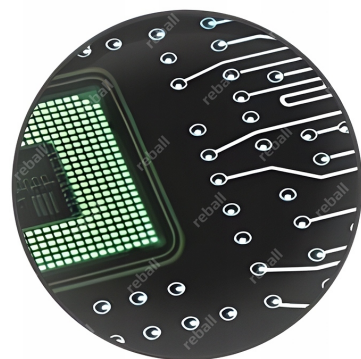

Lupa charakteryzuje się **wysoką jakością wykonania i eleganckim wyglądem.**

Możliwość złożenia soczewki w obudowie chroni ją przed uszkodzeniami.

Lupa posiada **3 diody LED** umieszczonych w spodniej stronie lupy w tym **1 diodę LED UV.** Oświetlenie jest na tyle **mocne i intensywne.**

dioda LED UV środkowa

dioda LED lewa

Lupa posiada automatyczny włącznik podświetlenia aktywowany podczas wysuwania.

Potrzebujesz inne akcesoria serwisowe lub lutownicze - sprawdź nasze pozostałe aukcje.

[Kod produktu: iF+5s8yrKr 1Kdgtz6Zxr DjqXi7uyH5 Ia]