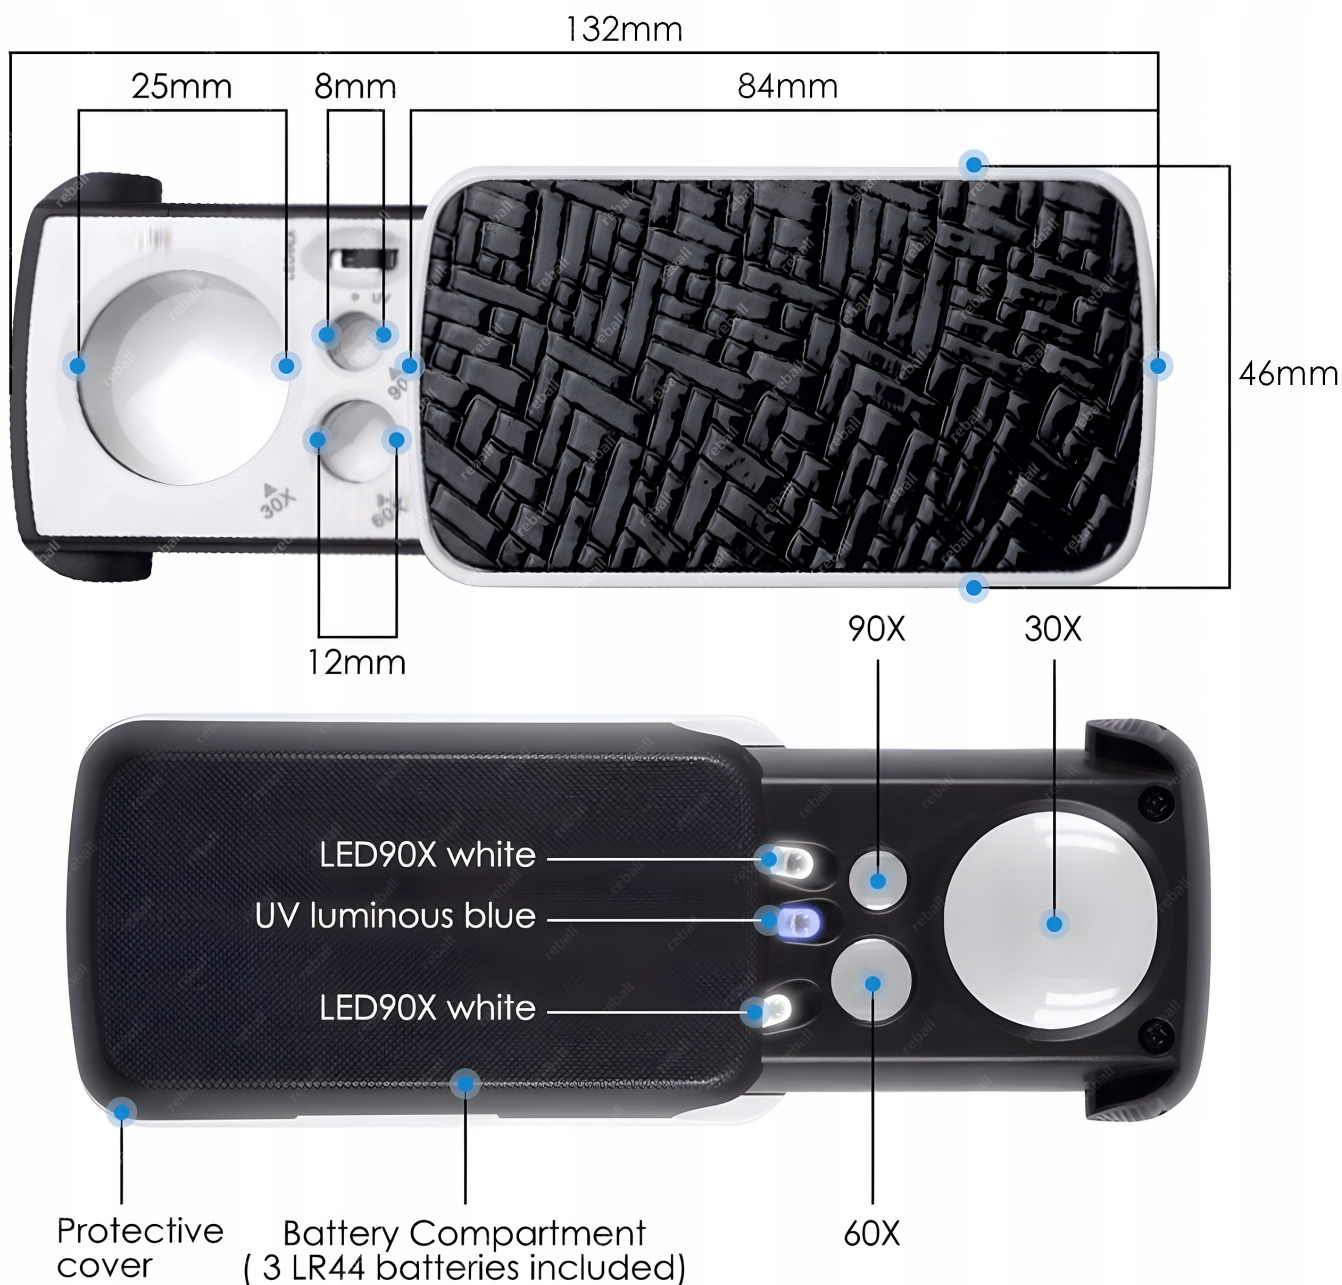

Lupa charakteryzuje się **wysoką jakością wykonania i eleganckim wyglądem.**

Możliwość złożenia soczewki w obudowie chroni ją przed uszkodzeniami.

Lupa posiada **3 diody LED** umieszczonych w spodniej stronie lupy w tym **1 diodę LED UV.** Oświetlenie jest na tyle **mocne i intensywne.**

Dzięki podświetleniu można wyraźnie wykonywać **prace w ciemnych pomieszczeniach** lub niewystarczających warunkach oświetleniowych.

- **Wbudowane oświetlenie 2x LED**
- **Wbudowane oświetlenie 1x UV LED 395nm**
- **Automatyczny włącznik podświetlenia LED**

- jubilerstwo
- filatelistyka, numizmatyka
- drukarstwo
- pomocna przy wyjmowaniu kleszczy
- inne czynności hobbystyczne

□ Specyfikacja □

- waga lupy: **49g**
- wymiary lupy (rozłożona): **132x46x18mm**

- wymiary lupy (złożona): **84x46x18mm**
- powiększenie: **30x, 60x, 90x**
- średnica soczewki: **25mm, 12mm, 8mm**
- materiały: **tworzywo sztuczne**
- kolor: **czarny + biały**
- zasilanie: **3x baterie LR44 (w zestawie)**