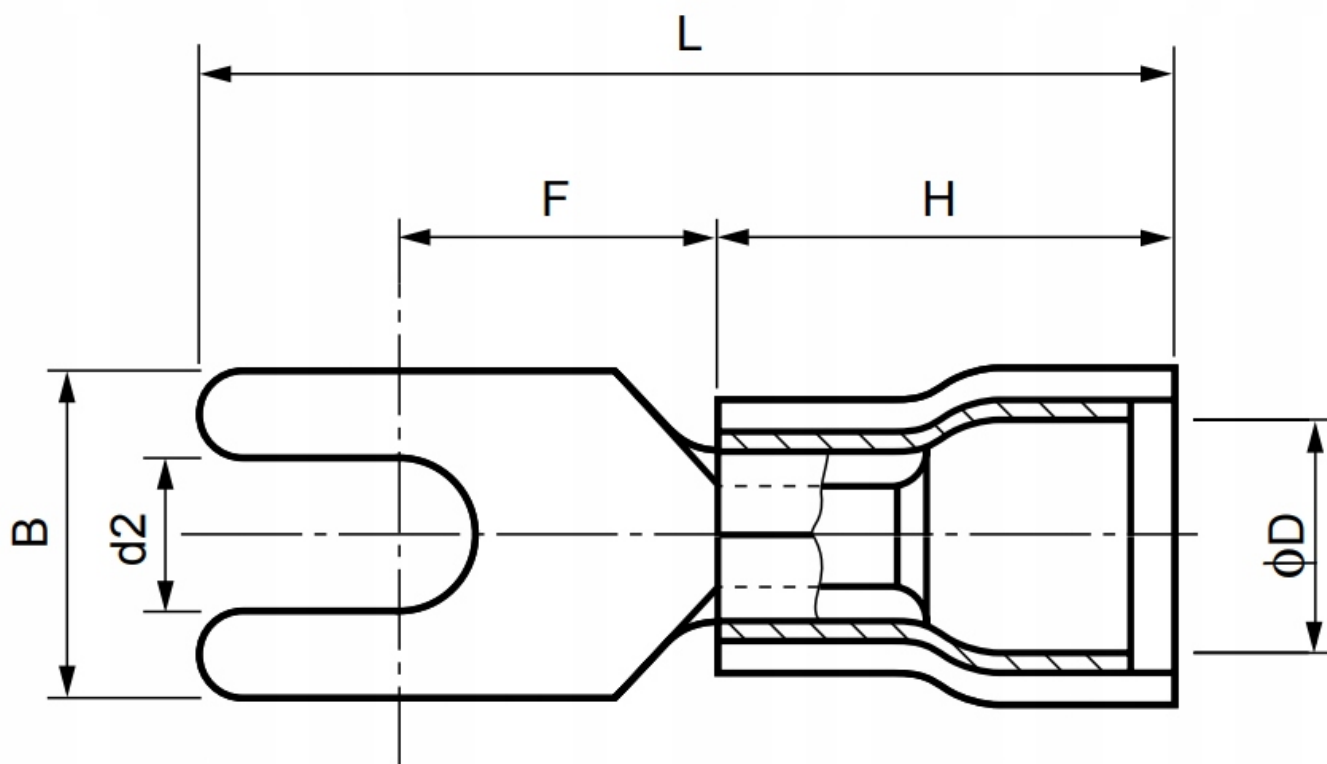

Opis produktu

APP0000052

KONEKTOR WIDEŁKOWY IZOLOWANY - SV 1,24-4S - 22-16 - 10szt - CZERWONY

Specyfikacja:

- model: SV 1,25-4S

- materiał: niklowany mosiądz
- izolacja: PCV (max. temp. 75C)
- rozmiar przewodu bez izolacji: 22-16AWG
- średnica przewodu bez izolacji: 0,64516-1,29032mm
- przekrój przewodu bez izolacji: 0,327-1,31mm²
- średnica przewodu z izolacją: 4,3mm
- kolor osłony PCV: niebieski

Wymiary:

- d2: 4,3mm
- B: 6,4mm
- L: 21,2mm
- F: 6,6mm
- H: 10mm
- D: 4,3mm (średnica przewodu z izolacją)

Ilość: 10szt

Potrzebujesz inne akcesoria serwisowe i lutownicze - sprawdź nasze pozostałe aukcje.